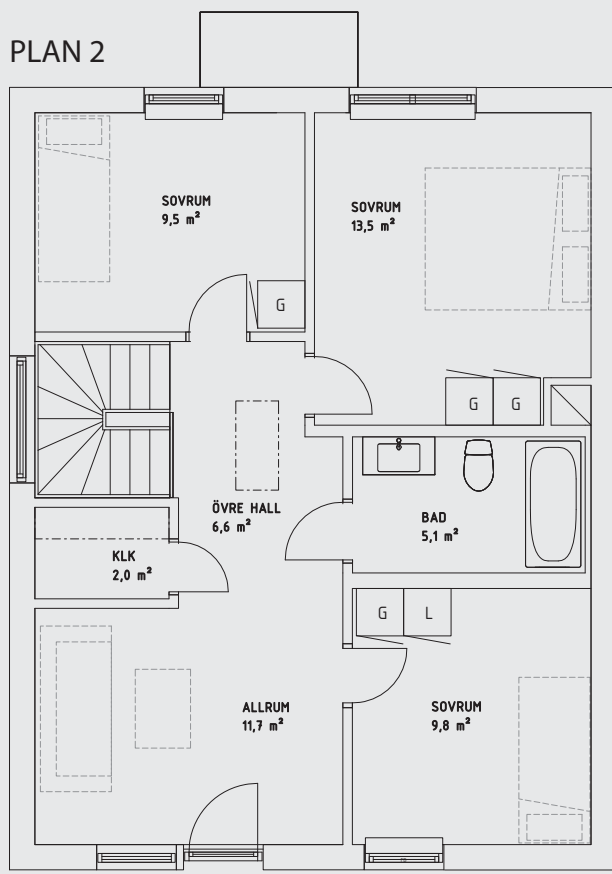

# 12

Boarea: 129 m<sup>2</sup>

Rum: 6 rok

## PLAN 1

METER

## PLAN 2

- G - Garderob
- L - Linneskåp
- ST - Städskåp
- TM - Tvättmaskin
- TT - Torktumlare
- K - Kylskåp
- F - Frys
- H - Högsåp
- FRD - Förråd
- FVP - Frånluftsvärmepump
- KLV - Klädvärd
- KLK - Klädkammare
- ELC - Elcentral