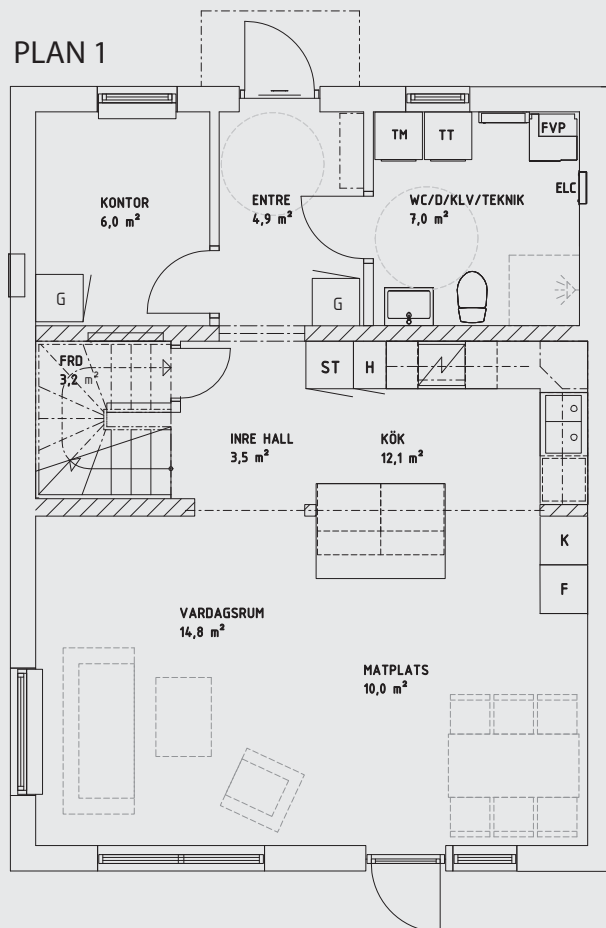

# 12

Boarea: 129 m<sup>2</sup>

Rum: 6 rok

## PLAN 1

METER

## PLAN 2

- G - Garderob
- L - Linneskåp
- ST - Städskåp
- TM - Tvättmaskin
- TT - Torktumlare
- K - Kylskåp
- F - Frys
- H - Högsåp
- FRD - Förråd
- FVP - Frånluftsvärmepump
- KLV - Klädvärd
- KLK - Klädkammare
- ELC - Elcentral