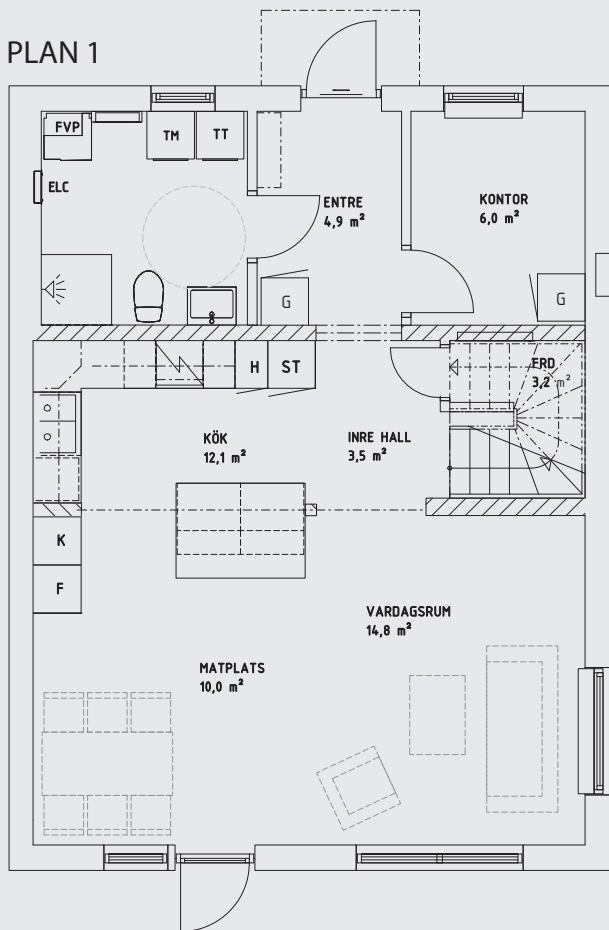

# 13

Boarea: 129 m<sup>2</sup>

Rum: 6 rok

PLAN 1

PLAN 2

METER

- G - Garderob
- L - Linneskåp
- ST - Städsåp
- TM - Tvättmaskin
- TT - Torktumlare
- K - Kylåp
- F - Frys
- H - Högsåp
- FRD - Förråd
- FVP - Frånluftsvärmepump
- KLK - Klädkammare
- ELC - Elcentral