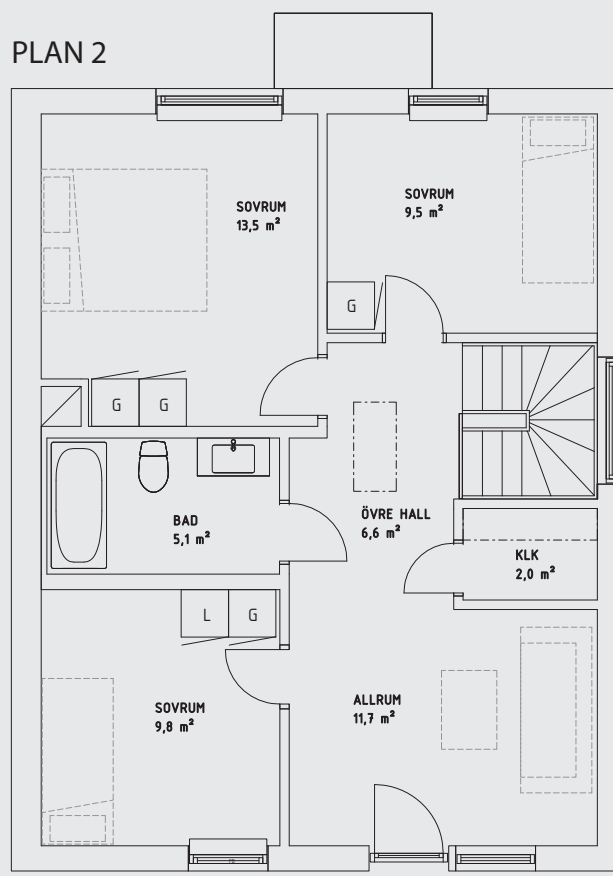

# 13

Boarea: 129 m<sup>2</sup>

Rum: 6 rok

PLAN 1

PLAN 2

METER

- G - Garderob
- L - Linneskåp
- ST - Städsåp
- TM - Tvättmaskin
- TT - Torktumlare
- K - Kylåp
- F - Frys
- H - Högsåp
- FRD - Förråd
- FVP - Frånluftsvärmepump
- KLK - Klädkammare
- ELC - Elcentral