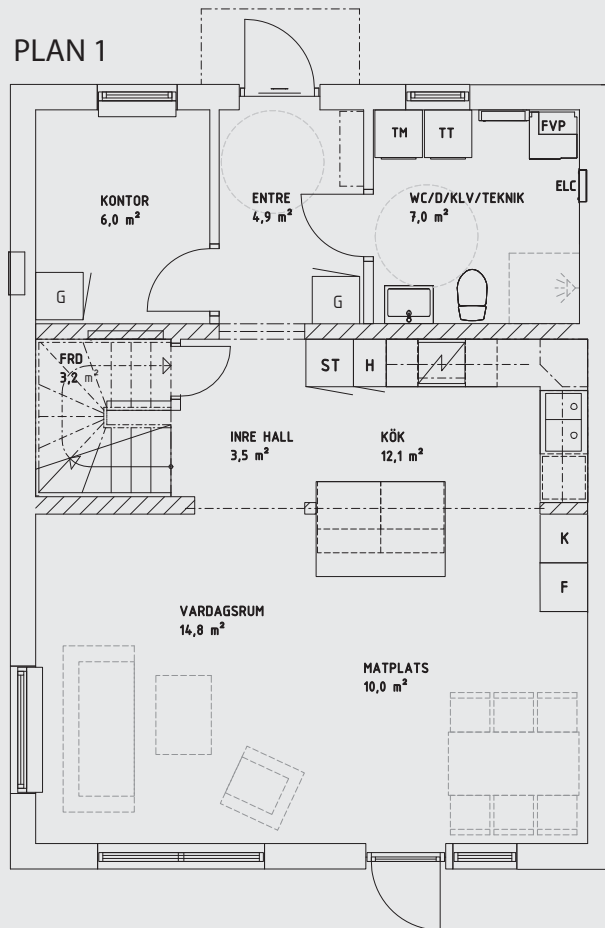

PLAN 1

PLAN 2

METER

- G - Garderob
- L - Linneskåp
- ST - Städsåp
- TM - Tvättmaskin
- TT - Torktumlare
- K - Kylåp
- F - Frys
- H - Högsåp
- FRD - Förråd
- FVP - Frånluftsvärmepump
- KLV - Klädvård
- KLK - Klädåmmare
- ELC - Elcentral