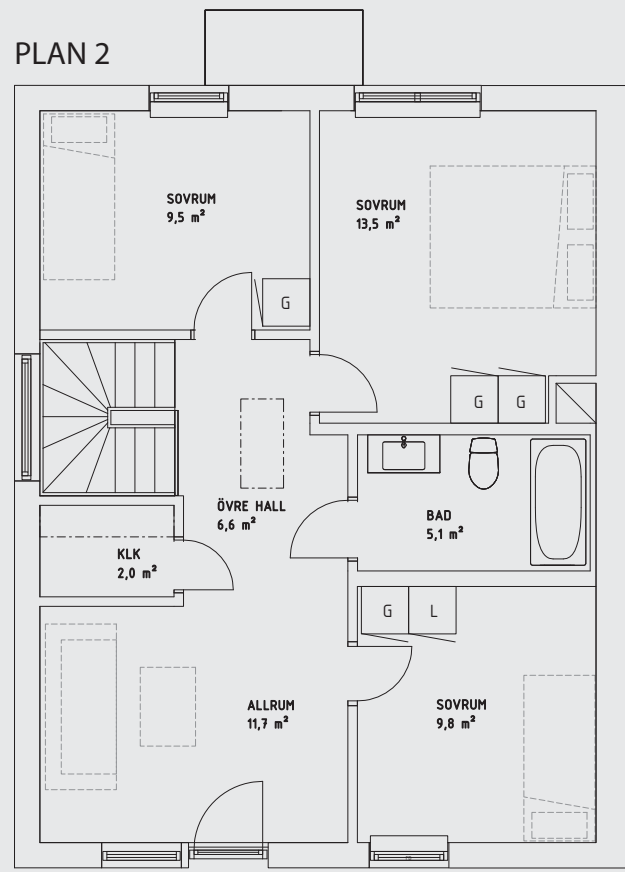

PLAN 1

PLAN 2

METER

- G - Garderob
- L - Linneskåp
- ST - Städsåp
- TM - Tvättmaskin
- TT - Torktumlare
- K - Kylåp
- F - Frys
- H - Högsåp
- FRD - Förråd
- FVP - Frånluftsvärmepump
- KLV - Klädvård
- KLK - Klädåmmare
- ELC - Elcentral