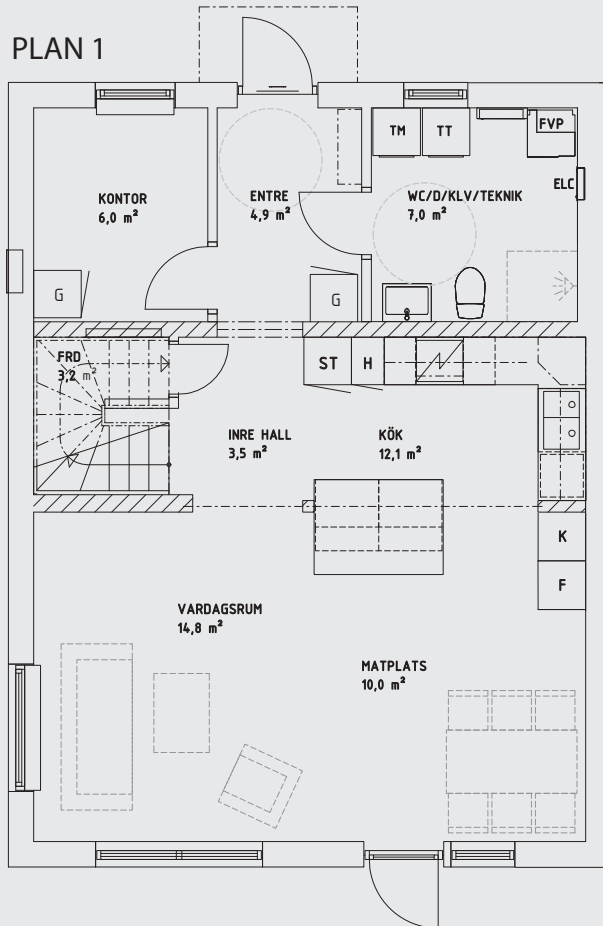

4

Boarea: 129 m²

Rum: 6 rok

PLAN 1

PLAN 2

METER

- G - Garderob
- L - Linneskåp
- ST - Städskåp
- TM - Tvättmaskin
- TT - Torktumlare
- K - Kylskåp
- F - Frys
- H - Högsåp
- FRD - Förråd
- FVP - Frånluftsvärmepump
- KLV - Klädvärd
- KLK - Klädkammare
- ELC - Elcentral