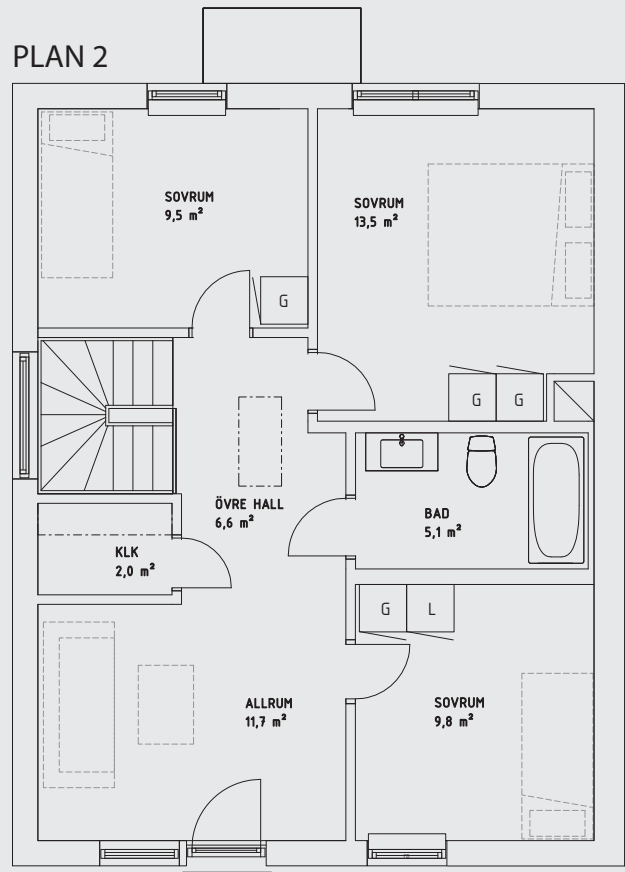

4

Boarea: 129 m²

Rum: 6 rok

PLAN 1

PLAN 2

METER

- G - Garderob
- L - Linneskåp
- ST - Städskåp
- TM - Tvättmaskin
- TT - Torktumlare
- K - Kylskåp
- F - Frys
- H - Högsåp
- FRD - Förråd
- FVP - Frånluftsvärmepump
- KLV - Klädvärd
- KLK - Klädkammare
- ELC - Elcentral