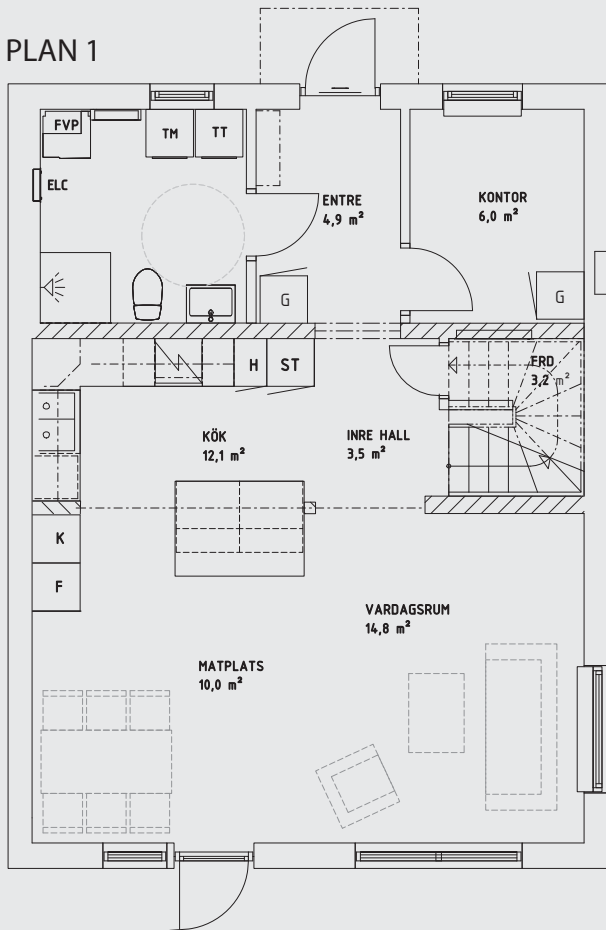

7

Boarea: 129 m<sup>2</sup>

Rum: 6 rok

PLAN 1

PLAN 2

METER

- G - Garderob
- L - Linneskåp
- ST - Städsåp
- TM - Tvättmaskin
- TT - Torktumlare
- K - Kylåp
- F - Frys
- H - Högsåp
- FRD - Förråd
- FVP - Frånluftsvärmepump
- KLK - Klädkammare
- ELC - Elcentral