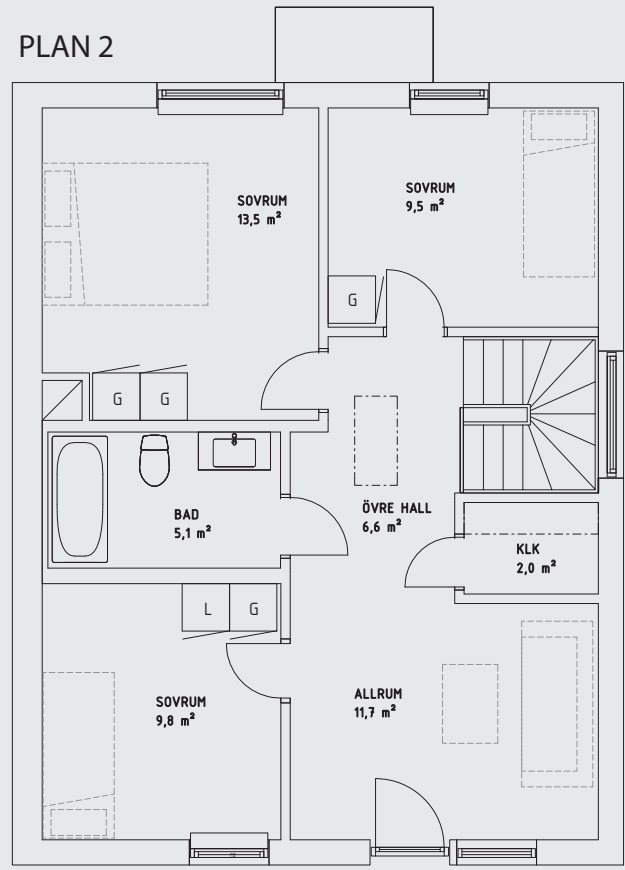

7

Boarea: 129 m<sup>2</sup>

Rum: 6 rok

PLAN 1

PLAN 2

METER

- G - Garderob
- L - Linneskåp
- ST - Städsåp
- TM - Tvättmaskin
- TT - Torktumlare
- K - Kylåp
- F - Frys
- H - Högsåp
- FRD - Förråd
- FVP - Frånluftsvärmepump
- KLK - Klädkammare
- ELC - Elcentral