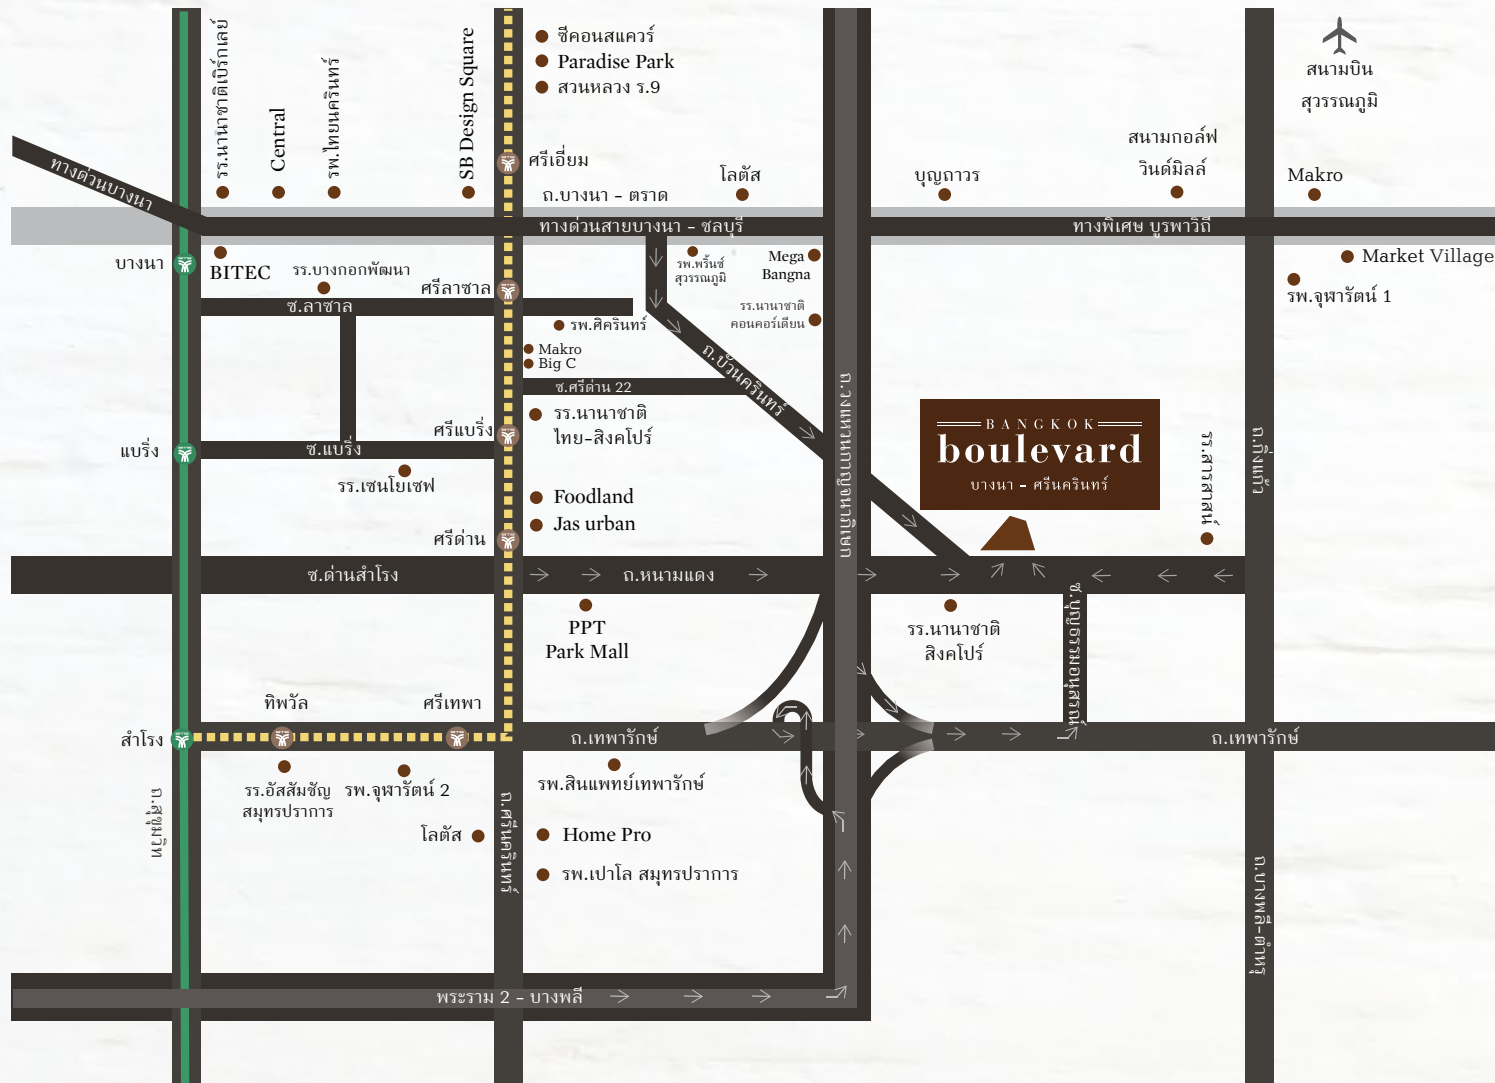

จุดเด่นของทำเลที่ตั้งโครงการ

สะดวกเข้าออกได้หลากหลายเส้นทาง เช่น ถ.ศรีนครินทร์, ถ.บางนา-ตราด, ถ.เทพารักษ์ และ ถ.กิ่งแก้ว สะดวกเข้าสู่ใจกลางเมือง ด้วยวงแหวนกาญจนาภิเษก, ทางพิเศษเฉลิมมหานคร และทางพิเศษบูรพาวิถี ใกล้รถไฟฟ้าสายสีเหลือง เส้นลาดพร้าว-สำโรง สถานีศรีด่าน 4.8 กม. (อยู่ระหว่างการก่อสร้าง) สู่สนามบินสุวรรณภูมิด้วยวงแหวนกาญจนาภิเษก หรือทาง ถ.กิ่งแก้ว