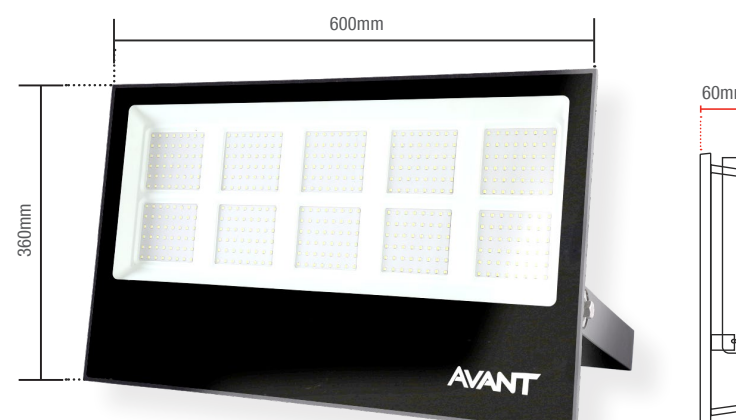

SLIM500 | 37500lm

Peso
7,3kg

	○ 6500K
Código 9NC	259901374
Múltiplo de vendas	3 unid
Caixa Externa	3 unid
Fator de potência	≥ 0,90
Eficiência luminosa	75lm/W
Vida útil	25.000h
Garantia	1 ano

○ BR6500K
259901374

Material: Corpo em alumínio