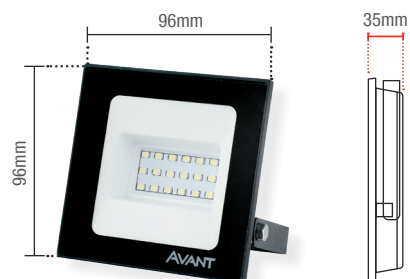

Peso
166g

○ BR6500K
259201375

Material: Corpo em alumínio

SLIM30 | 2250lm*

*Fluxo luminoso não se aplicam ao refletor Verde e RGB

	● 3000K	○ 6500K	● Verde	● RGB
Código 9NC	259300573	259301378	259305370	259307879
Múltiplo de vendas	10 unid	10 unid	10 unid	10 unid

Caixa Externa	30 unid
Fator de potência	≥ 0,50
Eficiência luminosa	75 lm/W
Vida útil	25.000h
Garantia	1 ano