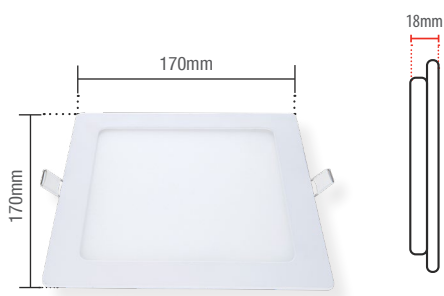

● AM3000K
856020575

● NE4000K
856020874

○ BR6500K
856021377

Material: Corpo em alumínio, difusor em poliestireno, corpo do driver em plástico

12W | 720lm

Peso
270g

Nicho de Corte: 160mm x 160mm

	● 3000K	● 4000K	○ 6500K
Código 9NC	857460579	857460873	857461371
Múltiplo de vendas	10 unid	10 unid	10 unid