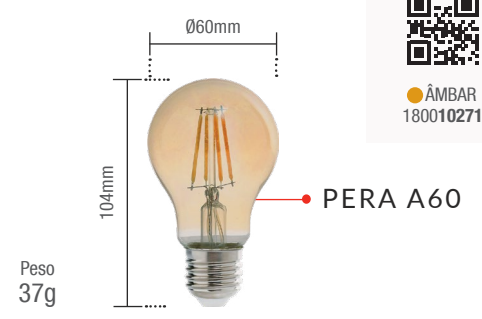

● 2200K
Código 9NC	180030165
Múltiplo de vendas	10 unid
Caixa Externa	50 unid
Fator de potência	≥ 0,50
Eficiência luminosa	90 lm/W
Vida útil	15.000h
Garantia	1 ano

Material: Bulbo em vidro e base em metal

4W | 360lm