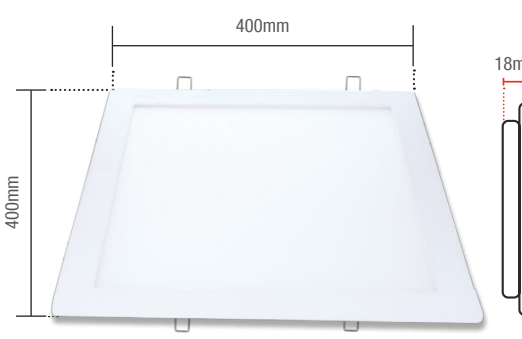

Peso
780g

Nicho de Corte: 385mm x 385mm

	● 3000K	● 4000K	○ 6500K
Código 9NC	858190575	858190872	858191374
Múltiplo de vendas	10 unid	10 unid	10 unid

Caixa Externa	10 unid
Fator de potência	≥ 0,90
Eficiência luminosa	80 lm/W
Vida útil	25.000h
Garantia	1 ano

● AM3000K
858190575

● NE4000K
858190872

○ BR6500K
858191374

Material: Corpo em alumínio, difusor em poliestireno, corpo do driver em plástico