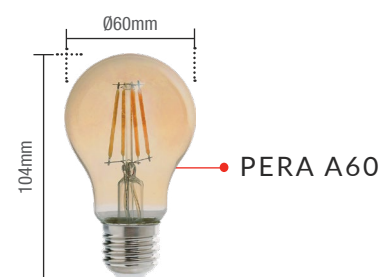

Material: Bulbo em vidro e base em metal

Dimerizável

200°

≥70
IRC

BASE
E27

Peso
37g

PERA A60

4W | 320lm