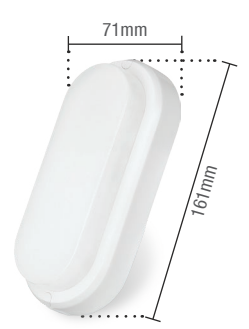

○ BR6500K
259901374

Material: Corpo em alumínio

ARANDELA HUMMER

Conheça mais sobre esse produto em nosso canal
Luz em foco

LED
INTEGRADO

PARA USO EXTERNO
IP65
RESISTENTE À POEIRA E CHUVA

5W | 400lm

Peso
96g