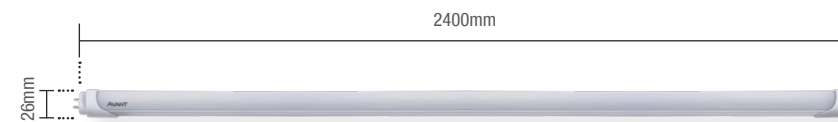

3000K	4000K	6500K
Múltiplo de vendas	25 unid		

Caixa Externa	25 unid
Fator de potência	≥ 0,92
Eficiência luminosa	103 lm/W
Vida útil	25.000h
Garantia	1 ano

Material: Bulbo em vidro e base em alumínio

40W | 3800lm

Peso
415g

*Base de alumínio, não curva com o tempo