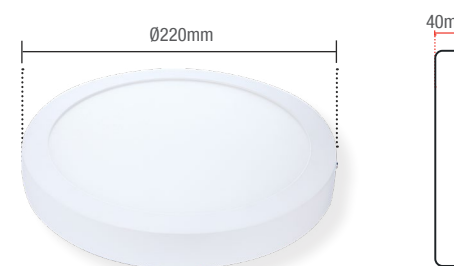

Peso
410g

● 3000K ● 4000K ○ 6500K

Código 9NC	767100572	767100870	767101372
Múltiplo de vendas	10 unid	10 unid	10 unid

Caixa Externa	20 unid
Fator de potência	≥ 0,50
Eficiência luminosa	70 lm/W
Vida útil	25.000h
Garantia	1 ano

● AM3000K
767100572

● NE4000K
767100870

○ BR6500K
767101372

Material: Corpo em alumínio, difusor em poliestireno, corpo do driver em plástico

12W | 720lm