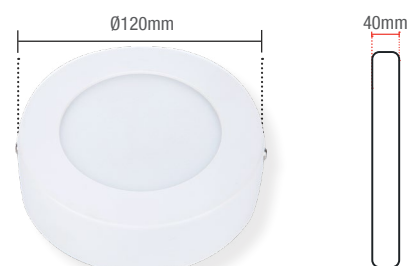

Peso
130g

● 3000K ● 4000K ○ 6500K

Código 9NC	767380572	767380876	767381372
Múltiplo de vendas	10 unid	10 unid	10 unid

Caixa Externa	50 unid
Fator de potência	≥ 0,50
Eficiência luminosa	60 lm/W
Vida útil	25.000h
Garantia	1 ano

● AM3000K
767380572

● NE4000K
767380876

○ BR6500K
767381372

Material: Corpo em alumínio, difusor em poliestireno, corpo do driver em plástico

18W | 1260lm