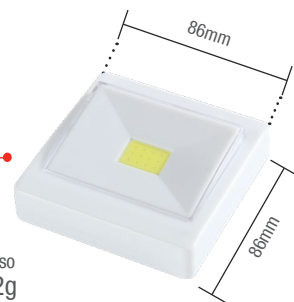

BR6500K 254011375

6500K	
Código 9NC	254011375
Múltiplo de vendas	12 unid
Caixa Externa	144 unid
Eficiência luminosa	33 lm/W
Vida útil	25.000h
Garantia	6 meses

Material: Policarbonato

3W | 250lm

POCKET

Peso 62g

BR6500K 254061370

6500K	
Código 9NC	254061370
Múltiplo de vendas	12 unid
Caixa Externa	144 unid
Eficiência luminosa	83 lm/W
Vida útil	25.000h
Garantia	6 meses

Material: Policarbonato

LANTERNA RECARREGÁVEL