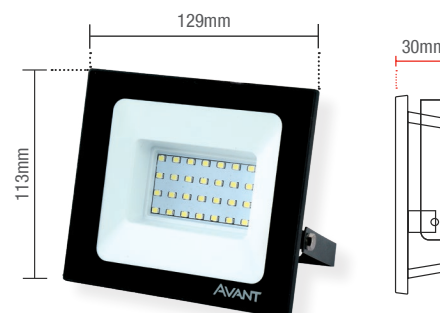

Peso
248g

● AM3000K
259300573

○ BR6500K
259301378

● VERDE
259305370

● RGB
259307879

Material: Corpo em alumínio

SLIM50 | 3750lm*

*Fluxo luminoso não se aplica ao refletor Verde

	● 3000K	● 4000K	○ 6500K	● Verde
Código 9NC	259500577	259500874	259501372	259505374
Múltiplo de vendas	10 unid	10 unid	10 unid	10 unid

Caixa Externa	20 unid
Fator de potência	≥ 0,50
Eficiência luminosa	75 lm/W
Vida útil	25.000h
Garantia	1 ano