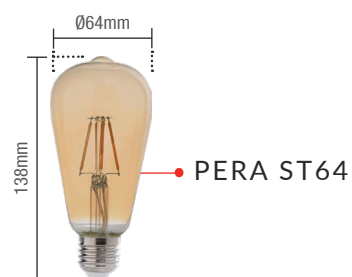

Índice Proteção
IP20

4W | 320lm

127V
180137152

220V
180147160

● 2200K

Código 9NC	180137152	180147160
Múltiplo de vendas	10 unid	10 unid
Tensão	127V	220V

Caixa Externa	50 unid
Fator de potência	≥ 0,50
Eficiência luminosa	80 lm/W
Vida útil	15.000h
Garantia	1 ano

Material: Bulbo em vidro e base em metal

Dimerizável

200°

≥70
IRC

BASE
E27

Peso
54g

PERA ST64

4W | 320lm

127V
180177158

220V
180187166

● 2200K

Código 9NC	180177158	180187166
Múltiplo de vendas	1 unid	1 unid
Tensão	127V	220V

Caixa Externa	10 unid
Fator de potência	≥ 0,50
Eficiência luminosa	80 lm/W
Vida útil	15.000h
Garantia	1 ano

Material: Bulbo em vidro e base em metal

Dimerizável

200°

≥70
IRC

BASE
E27

Peso
66g