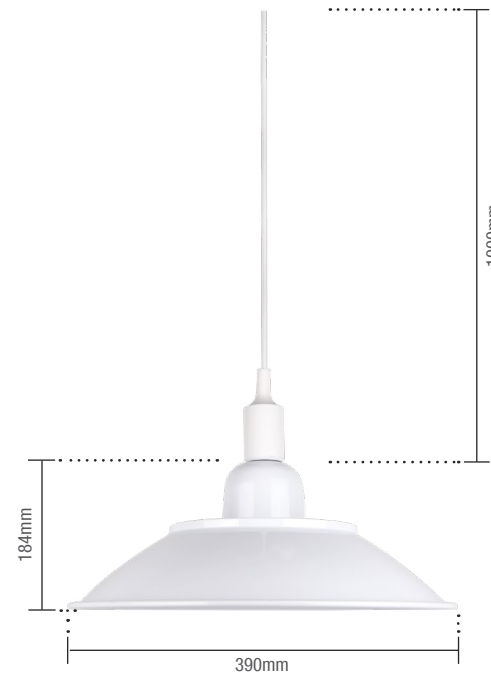

HIGH BAY MOON

70W | 7000lm

Base E27

Peso Luminária: 485g Pendente: 103g

6500K	
Código 9NC	483291374
Múltiplo de vendas	1 unid
Cor	<input type="checkbox"/> Branco
Caixa Externa	5 unid
Fator de potência	≥ 0,90
Eficiência luminosa	100 lm/W
Vida útil	25.000h
Garantia	1 ano

BR6500K 483291374

- Material: Policarbonato
- » Cúpula em alumínio
 - » Cabo em polipropileno (PP)
 - » Difusor e canopla em policarbonato (PC)
 - » Base do soquete siliconada

20W | 1800lm

Peso 240g

LUMINÁRIA LINK HO