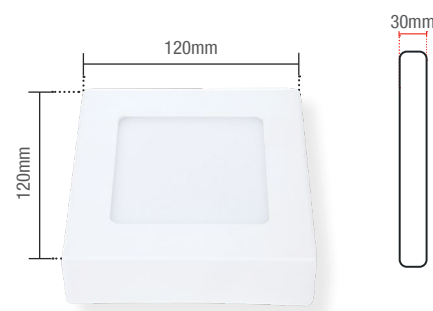

PAINEL POP

LED
INTEGRADO

Índice
Proteção
IP20

PAINEL SOBREPOR QUADRADO

Conheça mais sobre esse produto em nosso canal

Luz em foco

6W | 360lm

Peso
135g