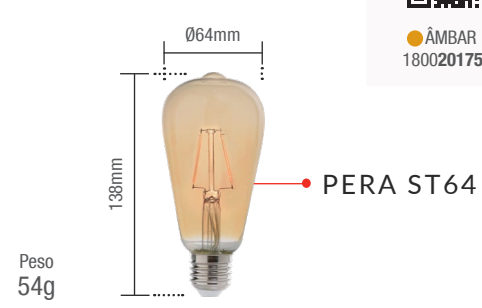

● 2200K
Código 9NC	180030272
Múltiplo de vendas	10 unid
Caixa Externa	50 unid
Fator de potência	≥ 0,50
Eficiência luminosa	90 lm/W
Vida útil	15.000h
Garantia	1 ano

Material: Bulbo em vidro e base em metal

2W | 180lm