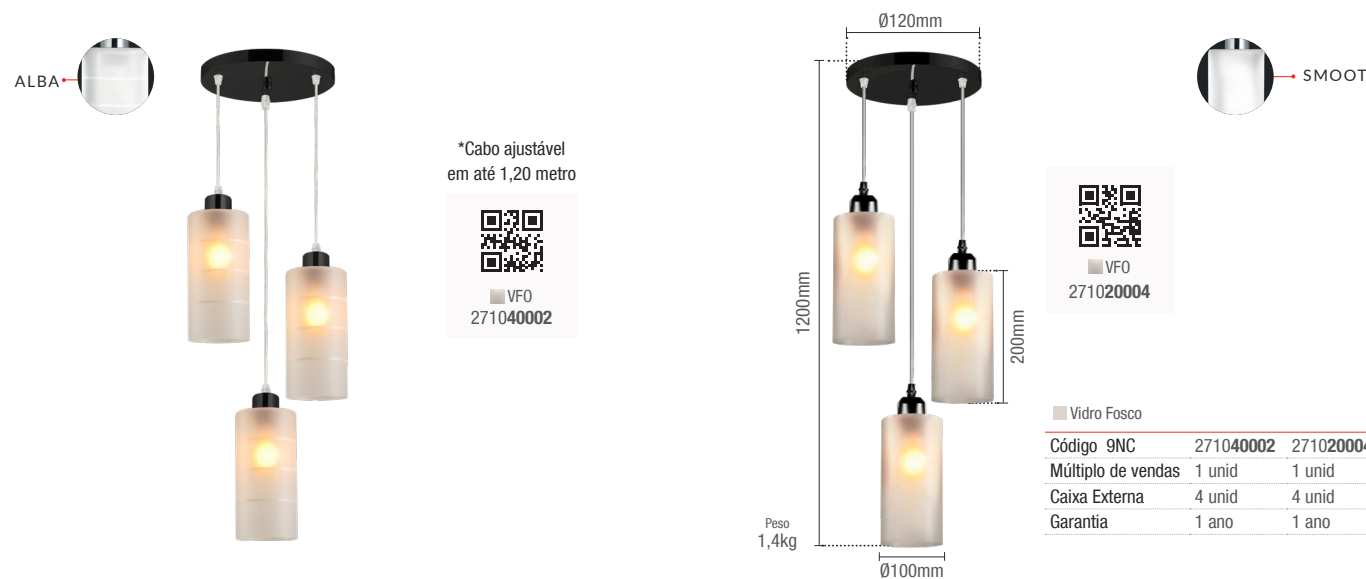

Material: Policarbonato

PRIMUS

*Cabo ajustável em até 1,20 metro

■ VFO
271010005

■ VFO
271030003

■ Vidro Fosco

Código 9NC	271010005	271030003
Múltiplo de vendas	1 unid	1 unid
Caixa Externa	24 unid	24 unid
Garantia	1 ano	1 ano

*Cabo ajustável em até 1,20 metro

■ VFO
271040002

■ VFO
271020004

■ Vidro Fosco

Código 9NC	271040002	271020004
Múltiplo de vendas	1 unid	1 unid
Caixa Externa	4 unid	4 unid
Garantia	1 ano	1 ano

Pendente com uma (1) ou três (3) cúpulas em vidro fosco e canopla em aço na cor preta