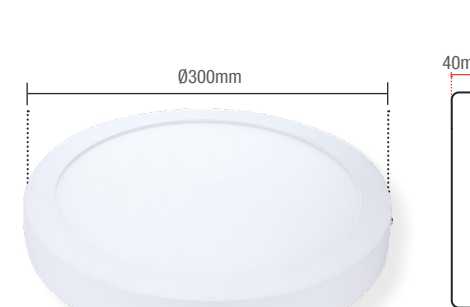

Peso
910g

● 3000K ● 4000K ○ 6500K

Código 9NC	767130570	767130877	767131371
Múltiplo de vendas	10 unid	10 unid	10 unid

Caixa Externa	20 unid
Fator de potência	≥ 0,50
Eficiência luminosa	70 lm/W
Vida útil	25.000h
Garantia	1 ano

● AM3000K
767130570

● NE4000K
767130877

○ BR6500K
767131371

Material: Corpo em alumínio, difusor em poliestireno, corpo do driver em plástico