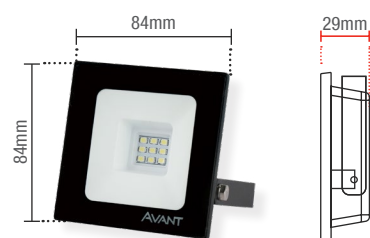

Peso
126g

● AM3000K
259100579

○ BR6500K
259101374

● VERDE
259105376

Material: Corpo em alumínio

SLIM20 | 1500lm

	○ 6500K
Código 9NC	259201375
Múltiplo de vendas	10 unid

Caixa Externa	50 unid
Fator de potência	≥ 0,50
Eficiência luminosa	75 lm/W
Vida útil	25.000h
Garantia	1 ano