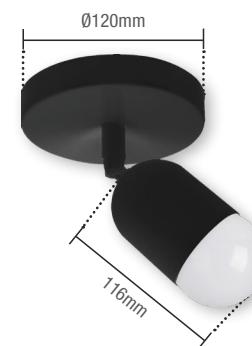

Material: Corpo e Difusor em Plástico

SPOT 200° ELEGANCE

Índice Proteção IP20

Conheça mais sobre esse produto em nosso canal
[Luz em foco](#)

7W | 630lm

Peso 140g

○ BR6500K 250081372

IRC