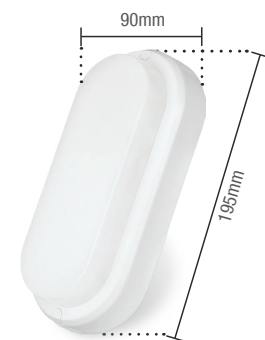

Peso
134g

	3000K	3000K
Código 9NC	157910577	157920576
Múltiplo de vendas	10 unid	10 unid
Cor	☐ Branco Fosco	☒ Preto Fosco

Caixa Externa	50 unid
Fator de potência	≥ 0,50
Eficiência luminosa	80 lm/W
Vida útil	25.000h
Garantia	1 ano

Material: Policabornato

5W | 420lm