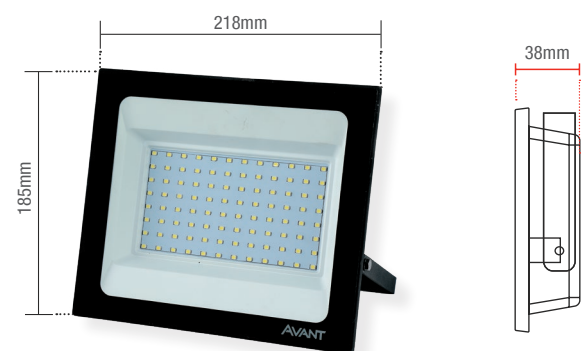

Peso
358g

● AM3000K
259500577

● NE4000K
259500874

○ BR6500K
259501372

● VERDE
259505374

Material: Corpo em alumínio

SLIM100 | 7500lm*

*Fluxo luminoso não se aplica ao refletor Verde