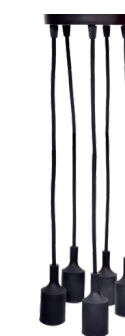

Indicação de lâmpada
1x e 3x Linhas Retrô LED

BENJAMIN

■ Preto Fosco
Código 9NC 485115875
Múltiplo de vendas 1 unid
Caixa Externa 12 unid

■ PF
485115875

■ Preto Fosco
Código 9NC 485125871
Múltiplo de vendas 1 unid
Caixa Externa 12 unid

■ PF
485125871

Ø120mm

*Cabo ajustável em até 1 metro

■ Preto Fosco

Código 9NC	485015871
Múltiplo de vendas	1 unid
Caixa Externa	16 unid

Peso 140g

■ PF
485015871

□ Branco Fosco