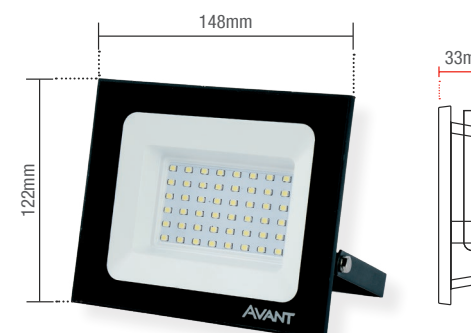

Peso
358g

● AM3000K
259500577

● NE4000K
259500874

○ BR6500K
259501372

● VERDE
259505374

Material: Corpo em alumínio