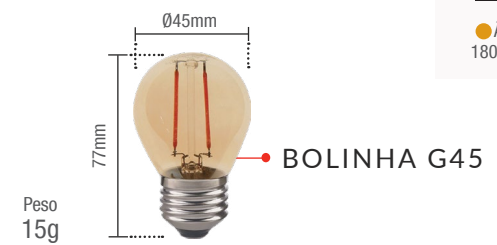

Índice Proteção
IP20

2W | 180lm