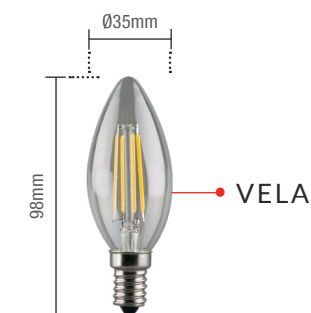

ÁMBAR
265080377

IRC

● 2200K
Código 9NC 265080377
Múltiplo de vendas 10 unid
Caixa Externa 50 unid
Fator de potência ≥ 0,40
Eficiência luminosa 100 lm/W
Vida útil 15.000h
Garantia 1 ano

Material: Bulbo em vidro e base em metal

Peso
15g

VELA

70W | 1250lm