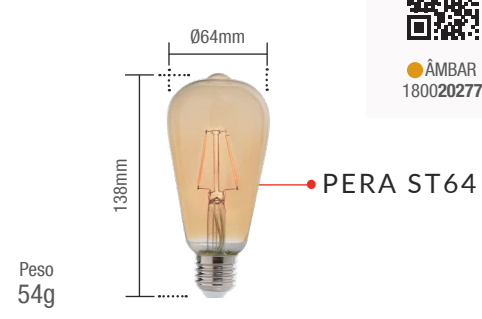

● 2200K
Código 9NC	180040278
Múltiplo de vendas	10 unid
Caixa Externa	50 unid
Fator de potência	≥ 0,50
Eficiência luminosa	90 lm/W
Vida útil	15.000h
Garantia	1 ano

Material: Bulbo em vidro e base em metal

4W | 360lm