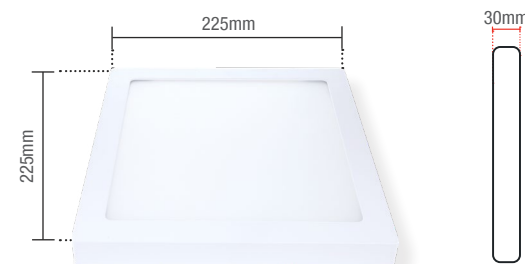

Peso
470g

IRC

● 3000K ● 4000K ○ 6500K

Código 9NC	768100572	768100875	768101372
Múltiplo de vendas	10 unid	10 unid	10 unid

Caixa Externa	20 unid
Fator de potência	≥ 0,50
Eficiência luminosa	70 lm/W
Vida útil	25.000h
Garantia	1 ano

● AM3000K
768100572

● NE4000K
768100875

○ BR6500K
768101372

Material: Corpo em alumínio, difusor em poliestireno, corpo do driver em plástico

24W | 1680lm