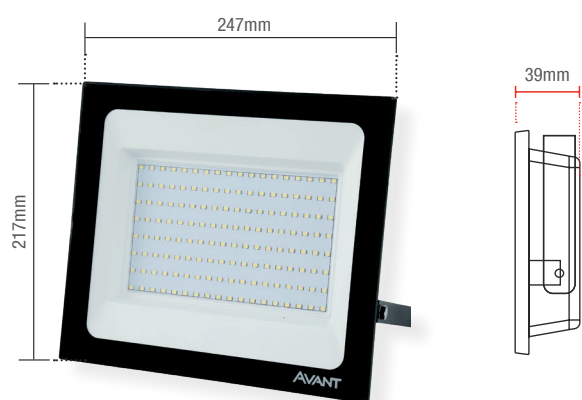

SLIM150 | 11250lm

Peso
1160g

	○ 6500K
Código 9NC	259651378
Múltiplo de vendas	10 unid
Caixa Externa	10 unid
Fator de potência	≥ 0,50
Eficiência luminosa	75 lm/W
Vida útil	25.000h
Garantia	1 ano

○ BR6500K
259651378

Material: Corpo em alumínio