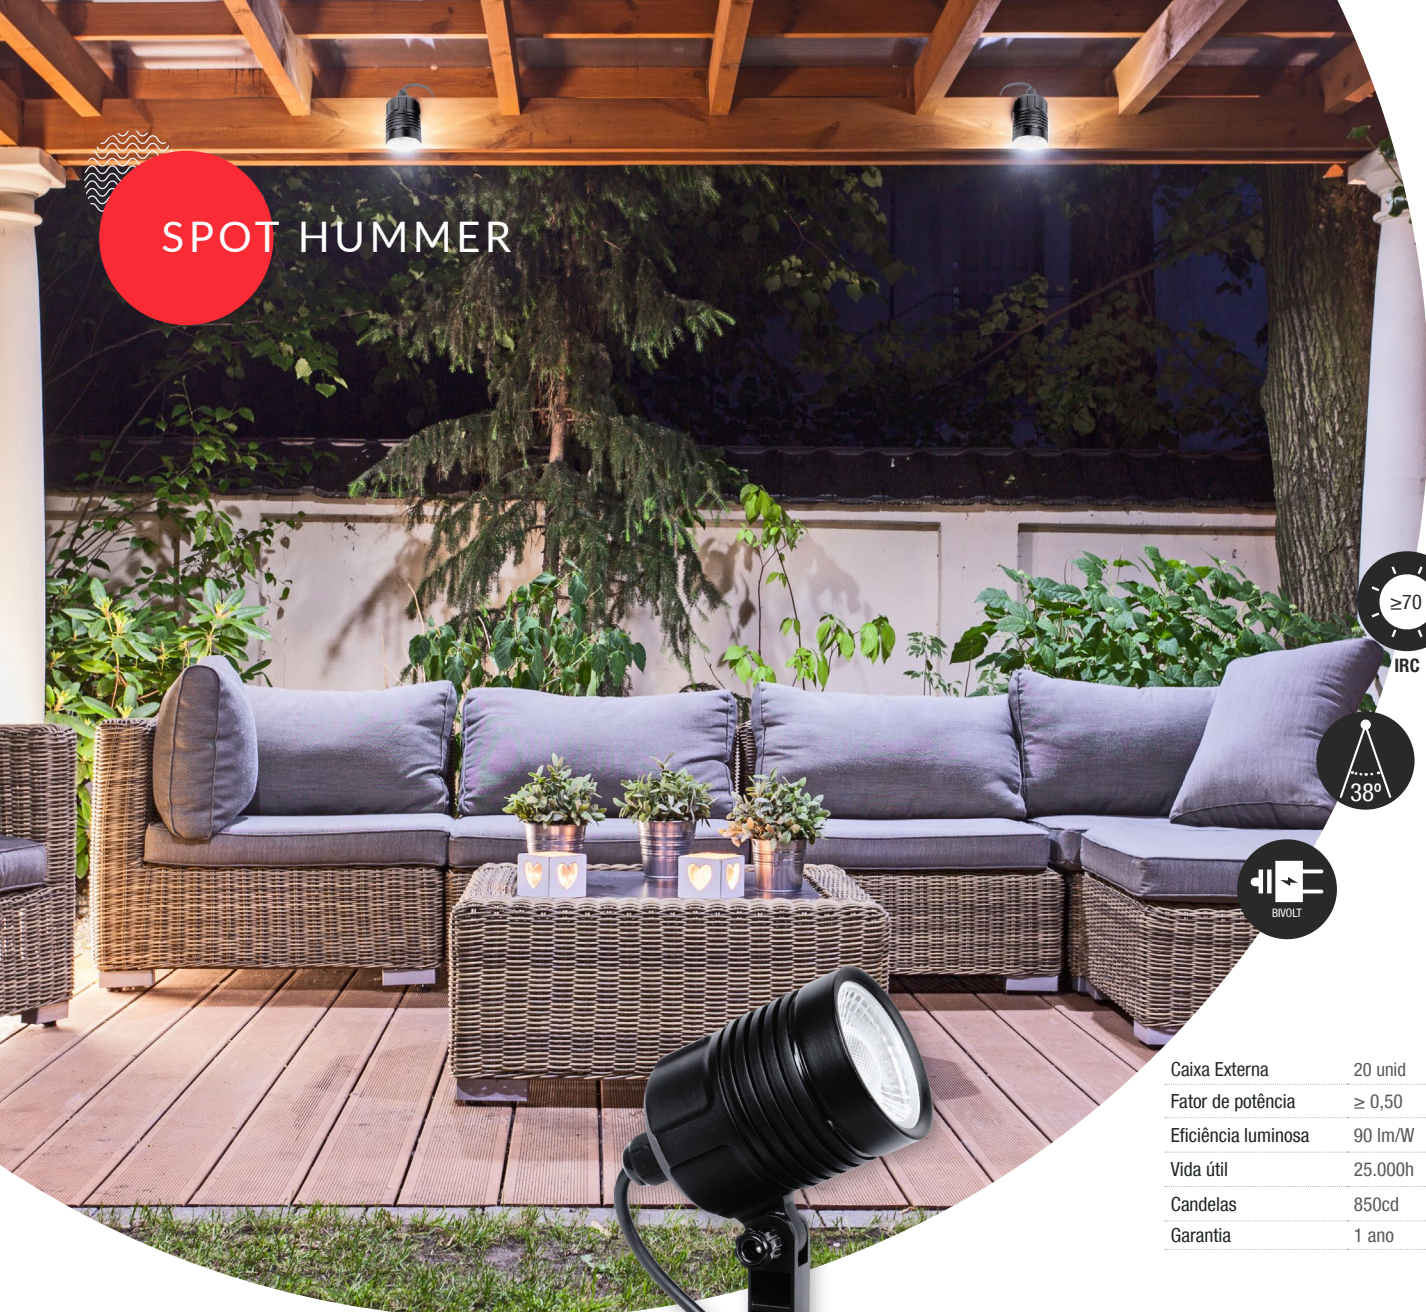

SPOT HUMMER

Caixa Externa	20 unid
Fator de potência	≥ 0,50
Eficiência luminosa	90 lm/W
Vida útil	25.000h
Candelas	850cd
Garantia	1 ano

Conheça mais sobre esse produto em nosso canal
[Luz em foco](#)