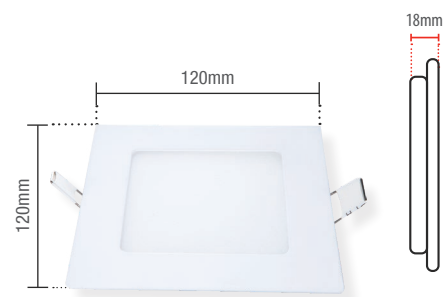

Material: Corpo e Difusor em Plástico

PAINEL POP

PAINEL POP EMBUTIR QUADRADO

Índice Proteção
IP20

AI
ALUMÍNIO

Conheça mais sobre esse produto em nosso canal

Luz em foco

6W | 360lm