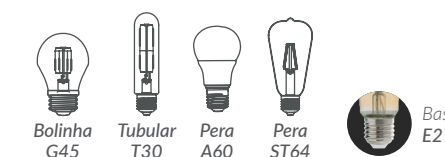

Pendente com uma (1) ou três (3) cúpulas em vidro fosco e canopla em aço na cor preta

Indicação de lâmpada
1x e 3x Linhas Retrô LED