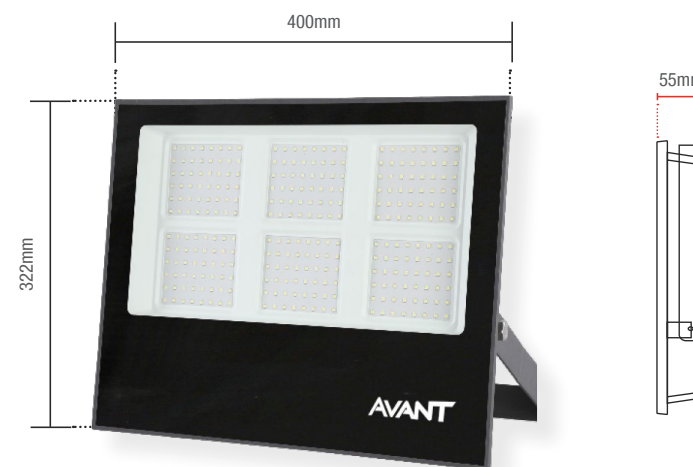

● AM3000K
259600574

○ BR6500K
259601373

● VERDE
259605371

Material: Corpo em alumínio

SLIM300 | 22500lm

Peso
4,2kg

	○ 6500K
Código 9NC	259801377
Múltiplo de vendas	5 unid
Caixa Externa	5 unid
Fator de potência	≥ 0,90
Eficiência luminosa	75 lm/W
Vida útil	25.000h
Garantia	1 ano