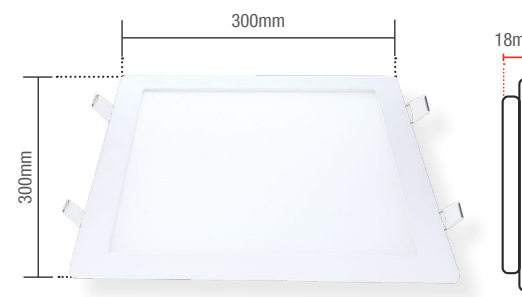

● AM3000K
858100576

● NE4000K
858100878

○ BR6500K
858101378

Material: Corpo em alumínio, difusor em poliestireno, corpo do driver em plástico

24W | 1680lm

Peso
850g

Nicho de Corte: 280mm x 280mm

	● 3000K	● 4000K	○ 6500K
Código 9NC	858130572	858130874	858131374
Múltiplo de vendas	10 unid	10 unid	10 unid