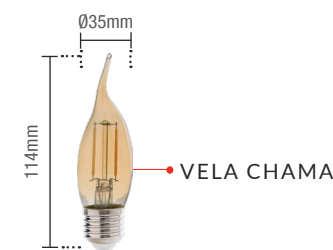

Material: Bulbo em vidro e base em metal

Dimerizável

200°

≥70
IRC

BASE
E27

Peso
17g

VELA CHAMA

VELA CLEAR E HALÓGENA