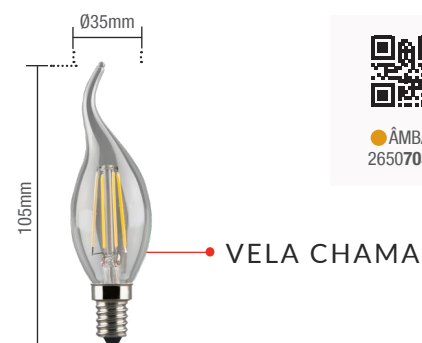

VELA CLEAR E HALÓGENA

4W | 400lm

ÁMBAR
265070378

IRC

● 2200K
Código 9NC 265070378
Múltiplo de vendas 10 unid
Caixa Externa 50 unid
Fator de potência ≥ 0,40
Eficiência luminosa 100 lm/W
Vida útil 15.000h
Garantia 1 ano

Material: Bulbo em vidro e base em metal

Peso
15g

VELA CHAMA

70W | 1300lm