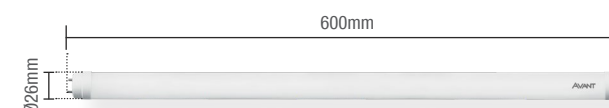

Índice
Proteção
IP20

TUBULAR T8 E T8 HO

9W | 900lm

Peso
115g

Possui sistema de ligação unilateral

	3000K	4000K	6500K
Múltiplo de vendas	25 unid		

Caixa Externa	25 unid
Fator de potência	≥ 0,92
Eficiência luminosa	100 lm/W
Vida útil	25.000h
Garantia	1 ano