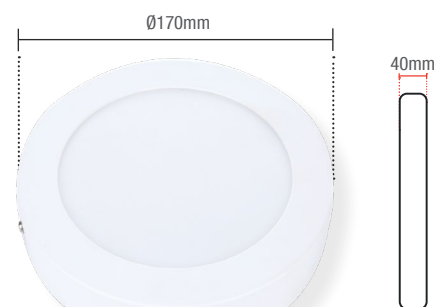

Peso
295g

● 3000K ● 4000K ○ 6500K

Código 9NC	767450572	767450876	767451372
Múltiplo de vendas	10 unid	10 unid	10 unid

Caixa Externa	30 unid
Fator de potência	≥ 0,50
Eficiência luminosa	60 lm/W
Vida útil	25.000h
Garantia	1 ano

● AM3000K
767450572

● NE4000K
767450876

○ BR6500K
767451372

Material: Corpo em alumínio, difusor em poliestireno, corpo do driver em plástico

24W | 1680lm