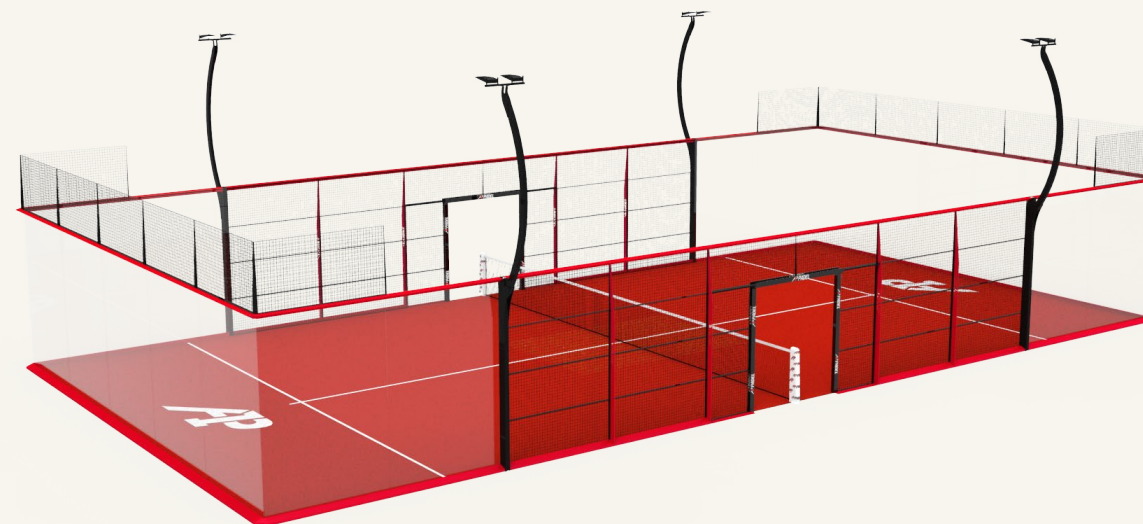

A1 Padel Officiële baan

CIRCUIT 2024

De A1 Padelbaan van JUBO Padel voldoet aan de regelgeving van de Internationale Padel Federatie en aan de meest restrictieve eisen die zijn vastgesteld door de Eurocodes, waardoor onze ecologische voetafdruk wordt verkleind, evenals de kosten voor productie, transport en montage.

Grote vooruitgang op het gebied van techniek wordt toegepast in de structuur, dankzij de optimalisatie van het productieproces, volledig gerobotiseerd zonder lassen en met maximale weerstand tegen oxidatie. Samen met het gebruik van hoogwaardige materialen die helpen bij het produceren van de meest resistente en duurzame padelbanen.

AP PADEL | **JUBO PADEL**

MADE IN
SPAIN

25
YEARS OF WARRANTY

3 VERSIES

A1 PADEL by JUBO Padel | A1 PADEL by JUBO Padel MAX | A1 PADEL by JUBO Padel Pop-up