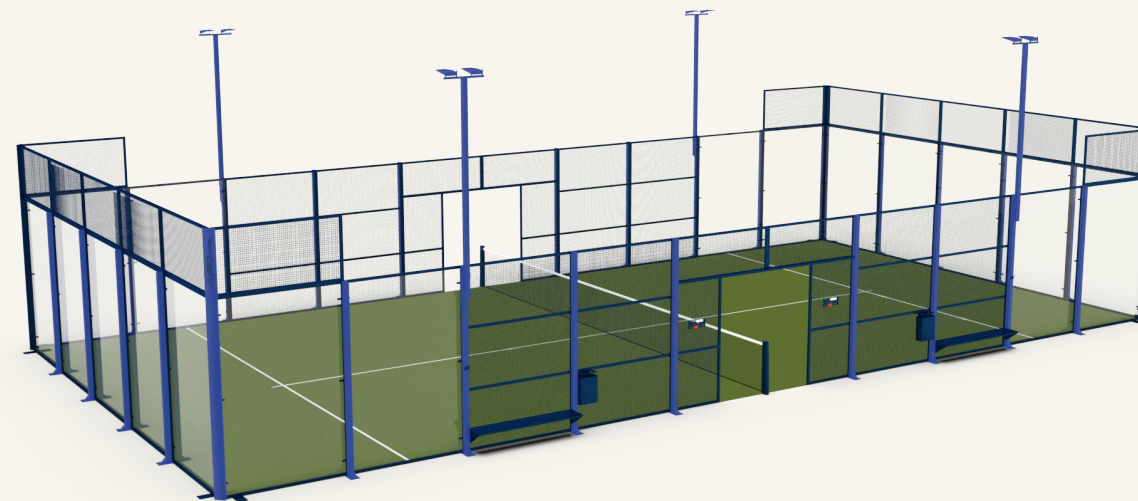

Innovatieve robuustheid

KWALITEITSDESIGN VOOR DUURZAAMHEID

Een geconsolideerde baan die constructiesystemen van pilaren en frames combineert, zodat, eenmaal geïnstalleerd, grote pilaren van 120x80 mm worden gevormd die zijn versterkt met steunberen. In het VISION-model is het glas, naast superbestendig te zijn, gelijk met het gaas.

Het gaas is continu tussen de frames, en zowel het metalen gaas als het glas rusten op een frame rondom hun hele omtrek, wat zorgt voor hoogwaardige esthetische afwerkingen en zeer robuuste resultaten.

2 VERSIES

VISION | VISION Pop-up