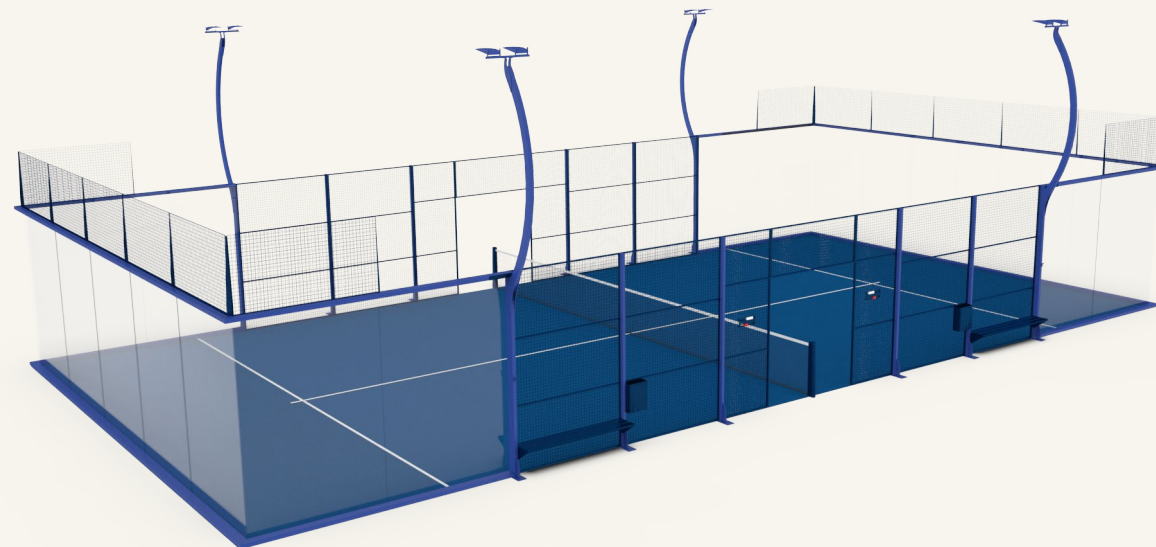

super panoramic

Ervaring zonder grenzen

ONTWERP ZONDER BARRIÈRES

Het SUPER PANORAMIC-veld biedt een unieke ervaring door middel van een onderscheidend ontwerp dat de grenzen herdefinieert en uitnodigt om zonder obstakels te spelen.

Indrukwekkend SUPER PANORAMISCH veld, speciaal ontworpen voor professionele spelers, met behoud van robuustheid maar met de nadruk op een onovertroffen esthetische afwerking en een verbreding van het zicht van de toeschouwer.

Een ongeëvenaard zicht op het spel met maximale veiligheid en kwaliteit voor professioneel padel.

2 VERSIES

SUPER PANORAMIC | SUPER PANORAMIC Pop-up