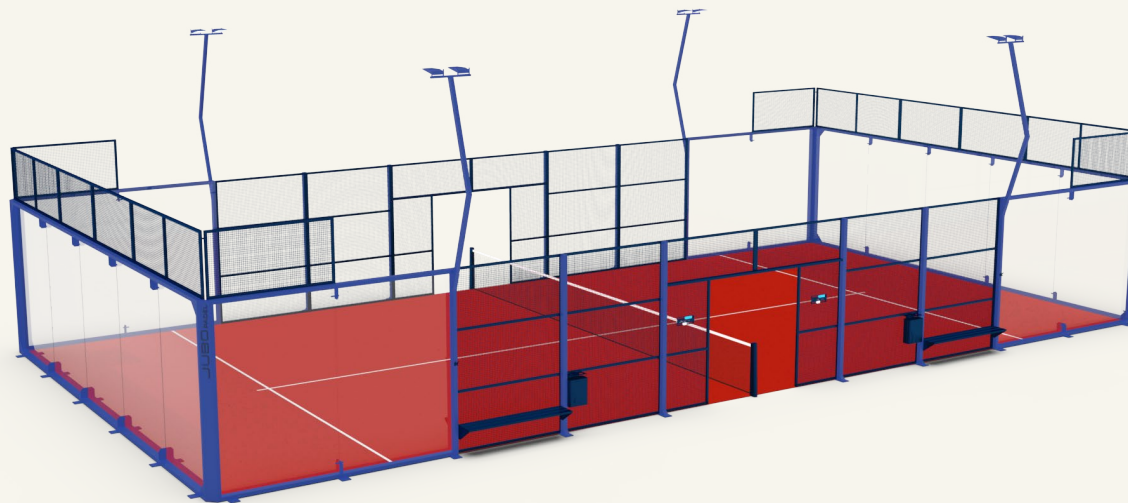

2 VERSIES

PANORAMIC | PANORAMIC Pop-up