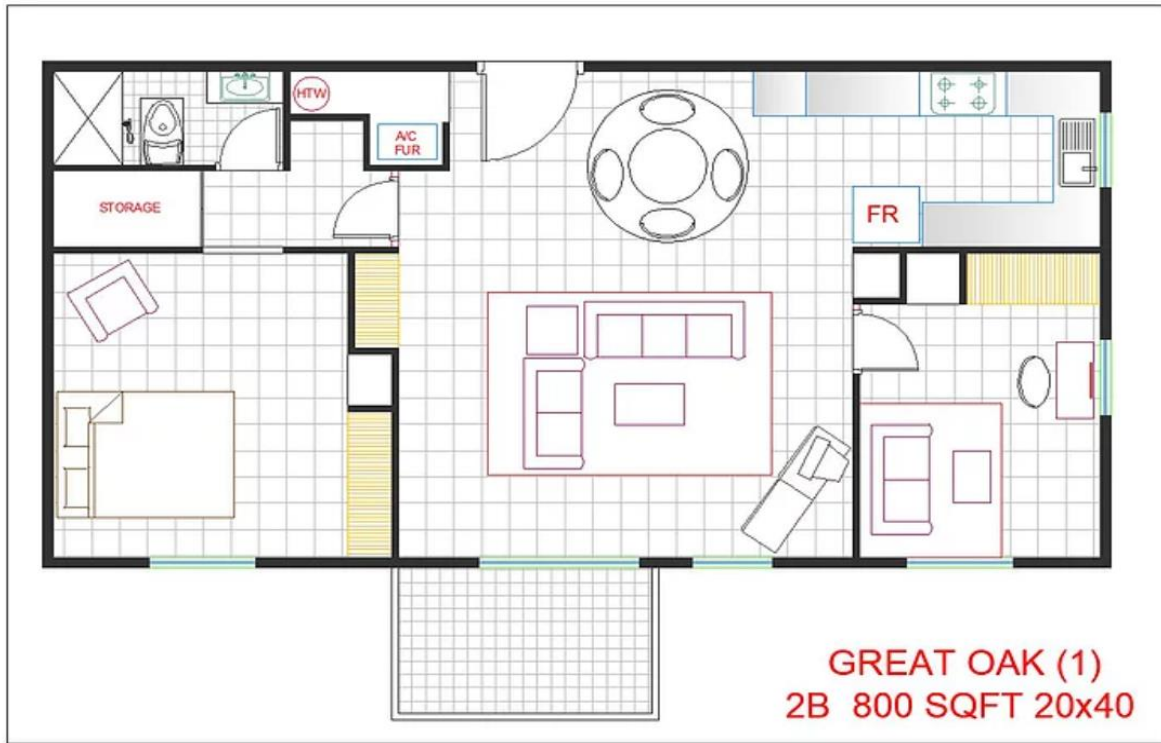

# Floor Plans

**HEMLOCK**  
**600 SQFT 20X30**