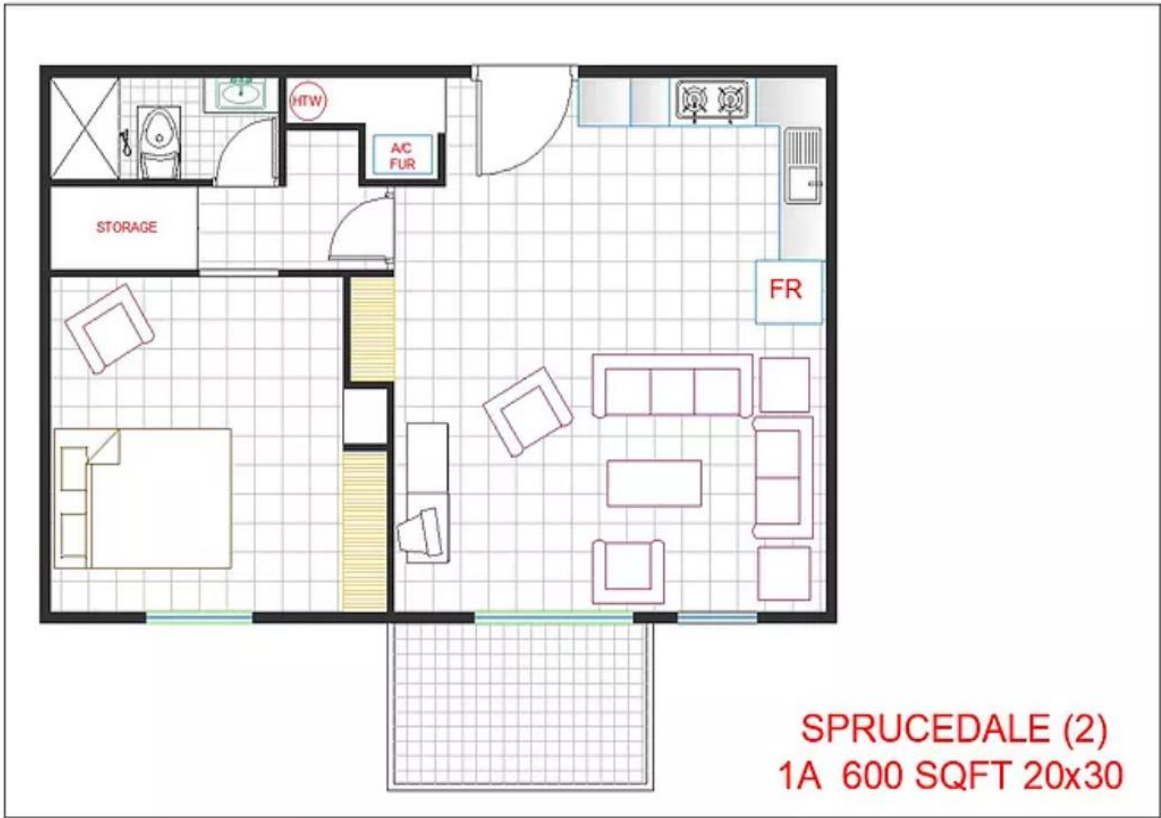

# Floor Plans

**HEMLOCK**  
**600 SQFT 20X30**