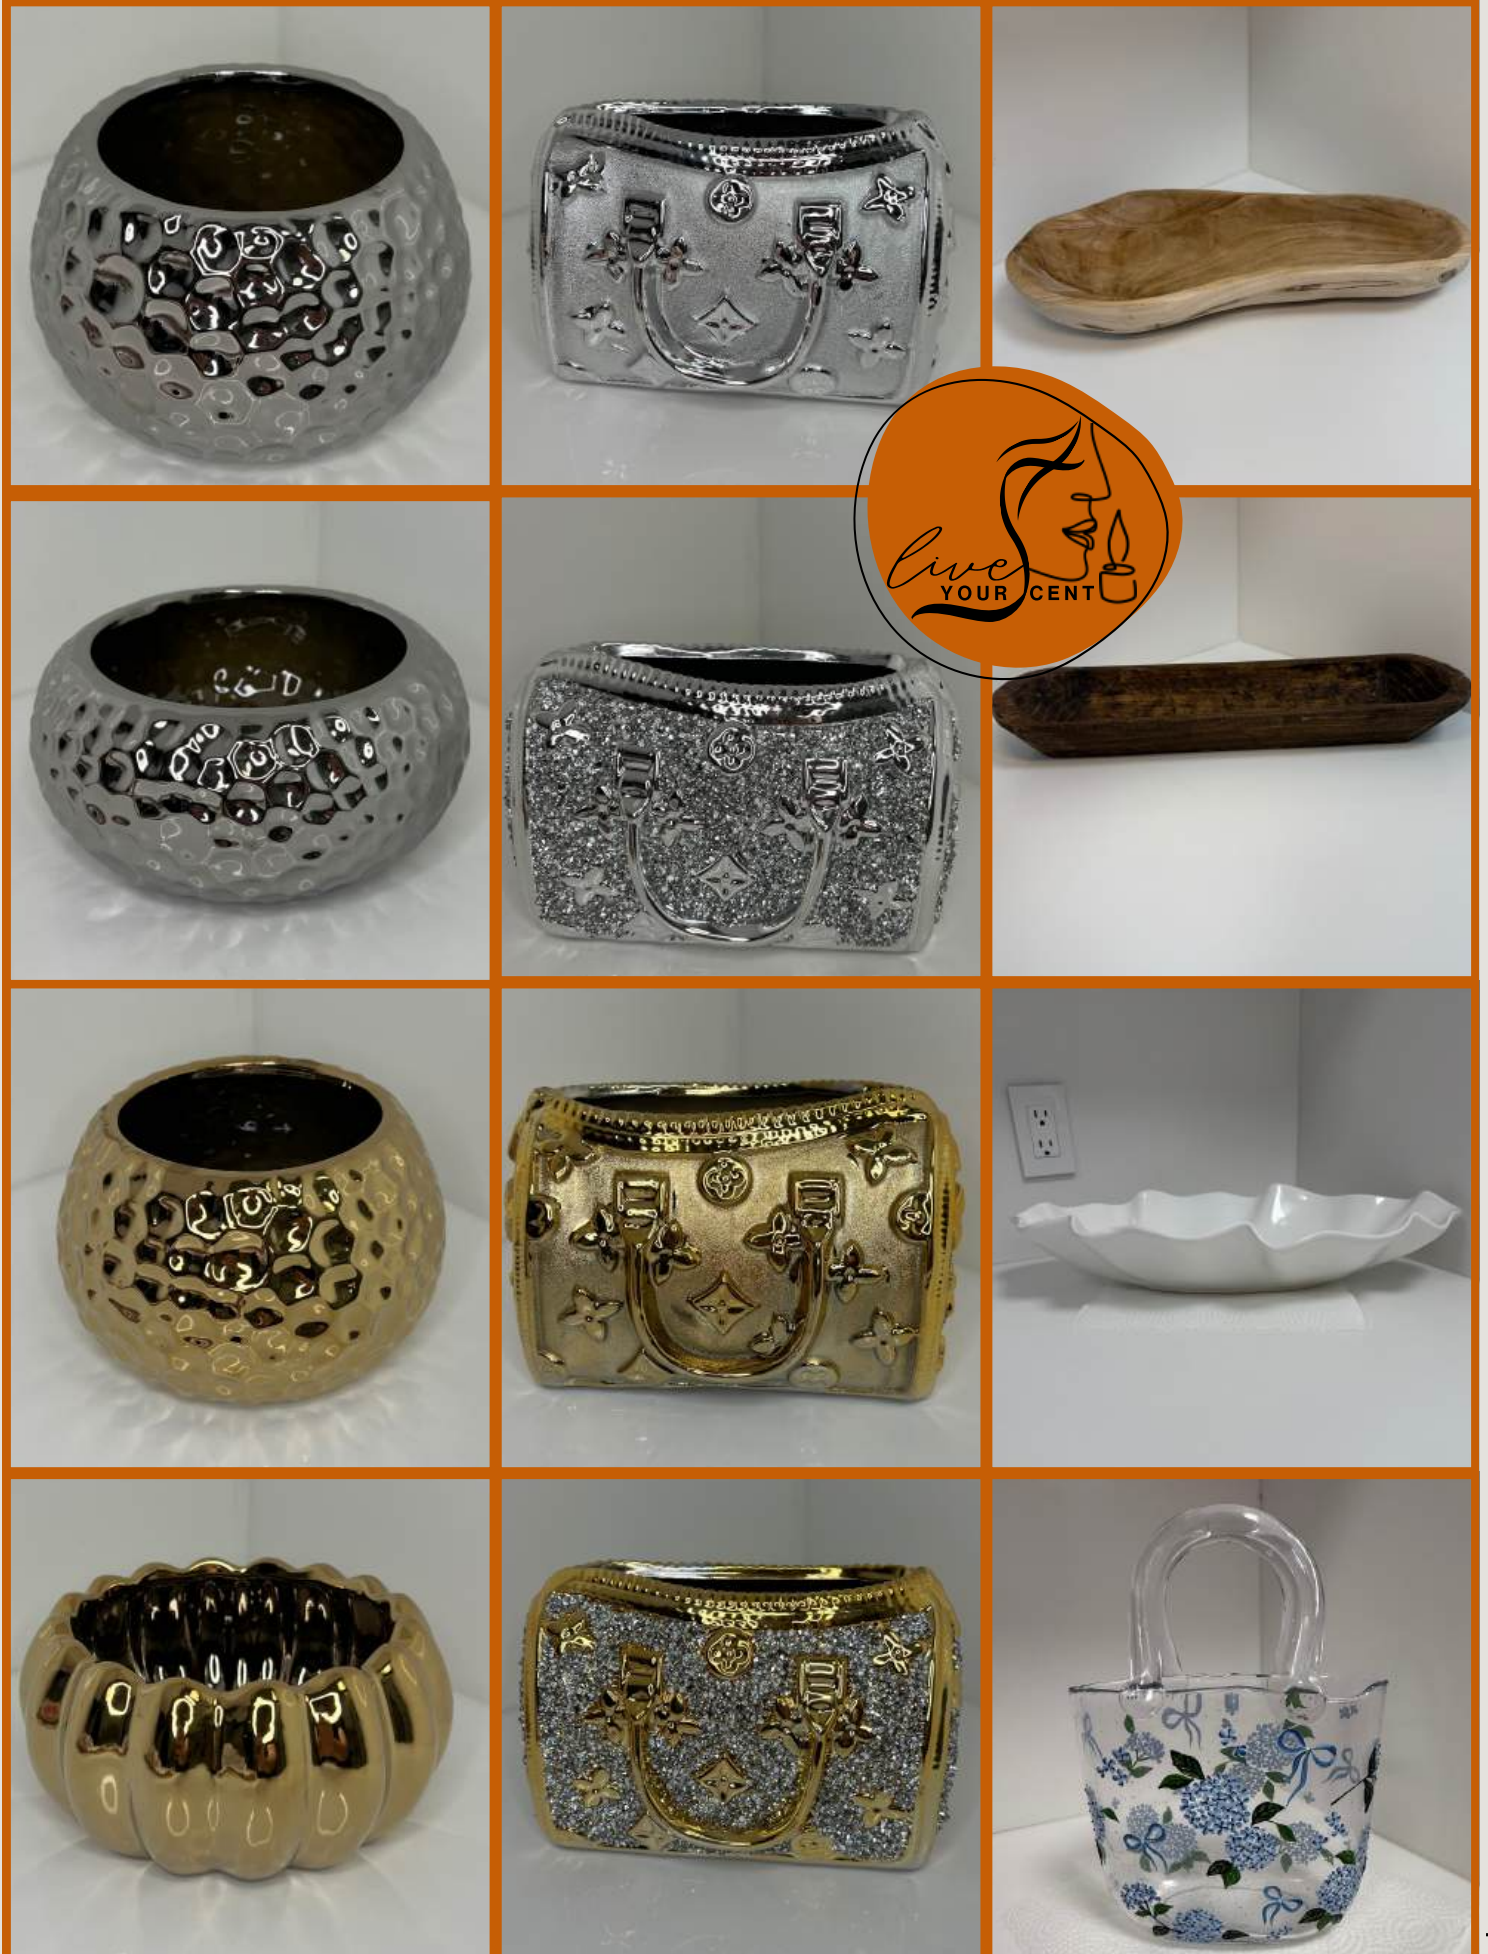

BASES DISPONIBLES

“Unidades limitadas y sujetas a cambios de disponibilidad.”