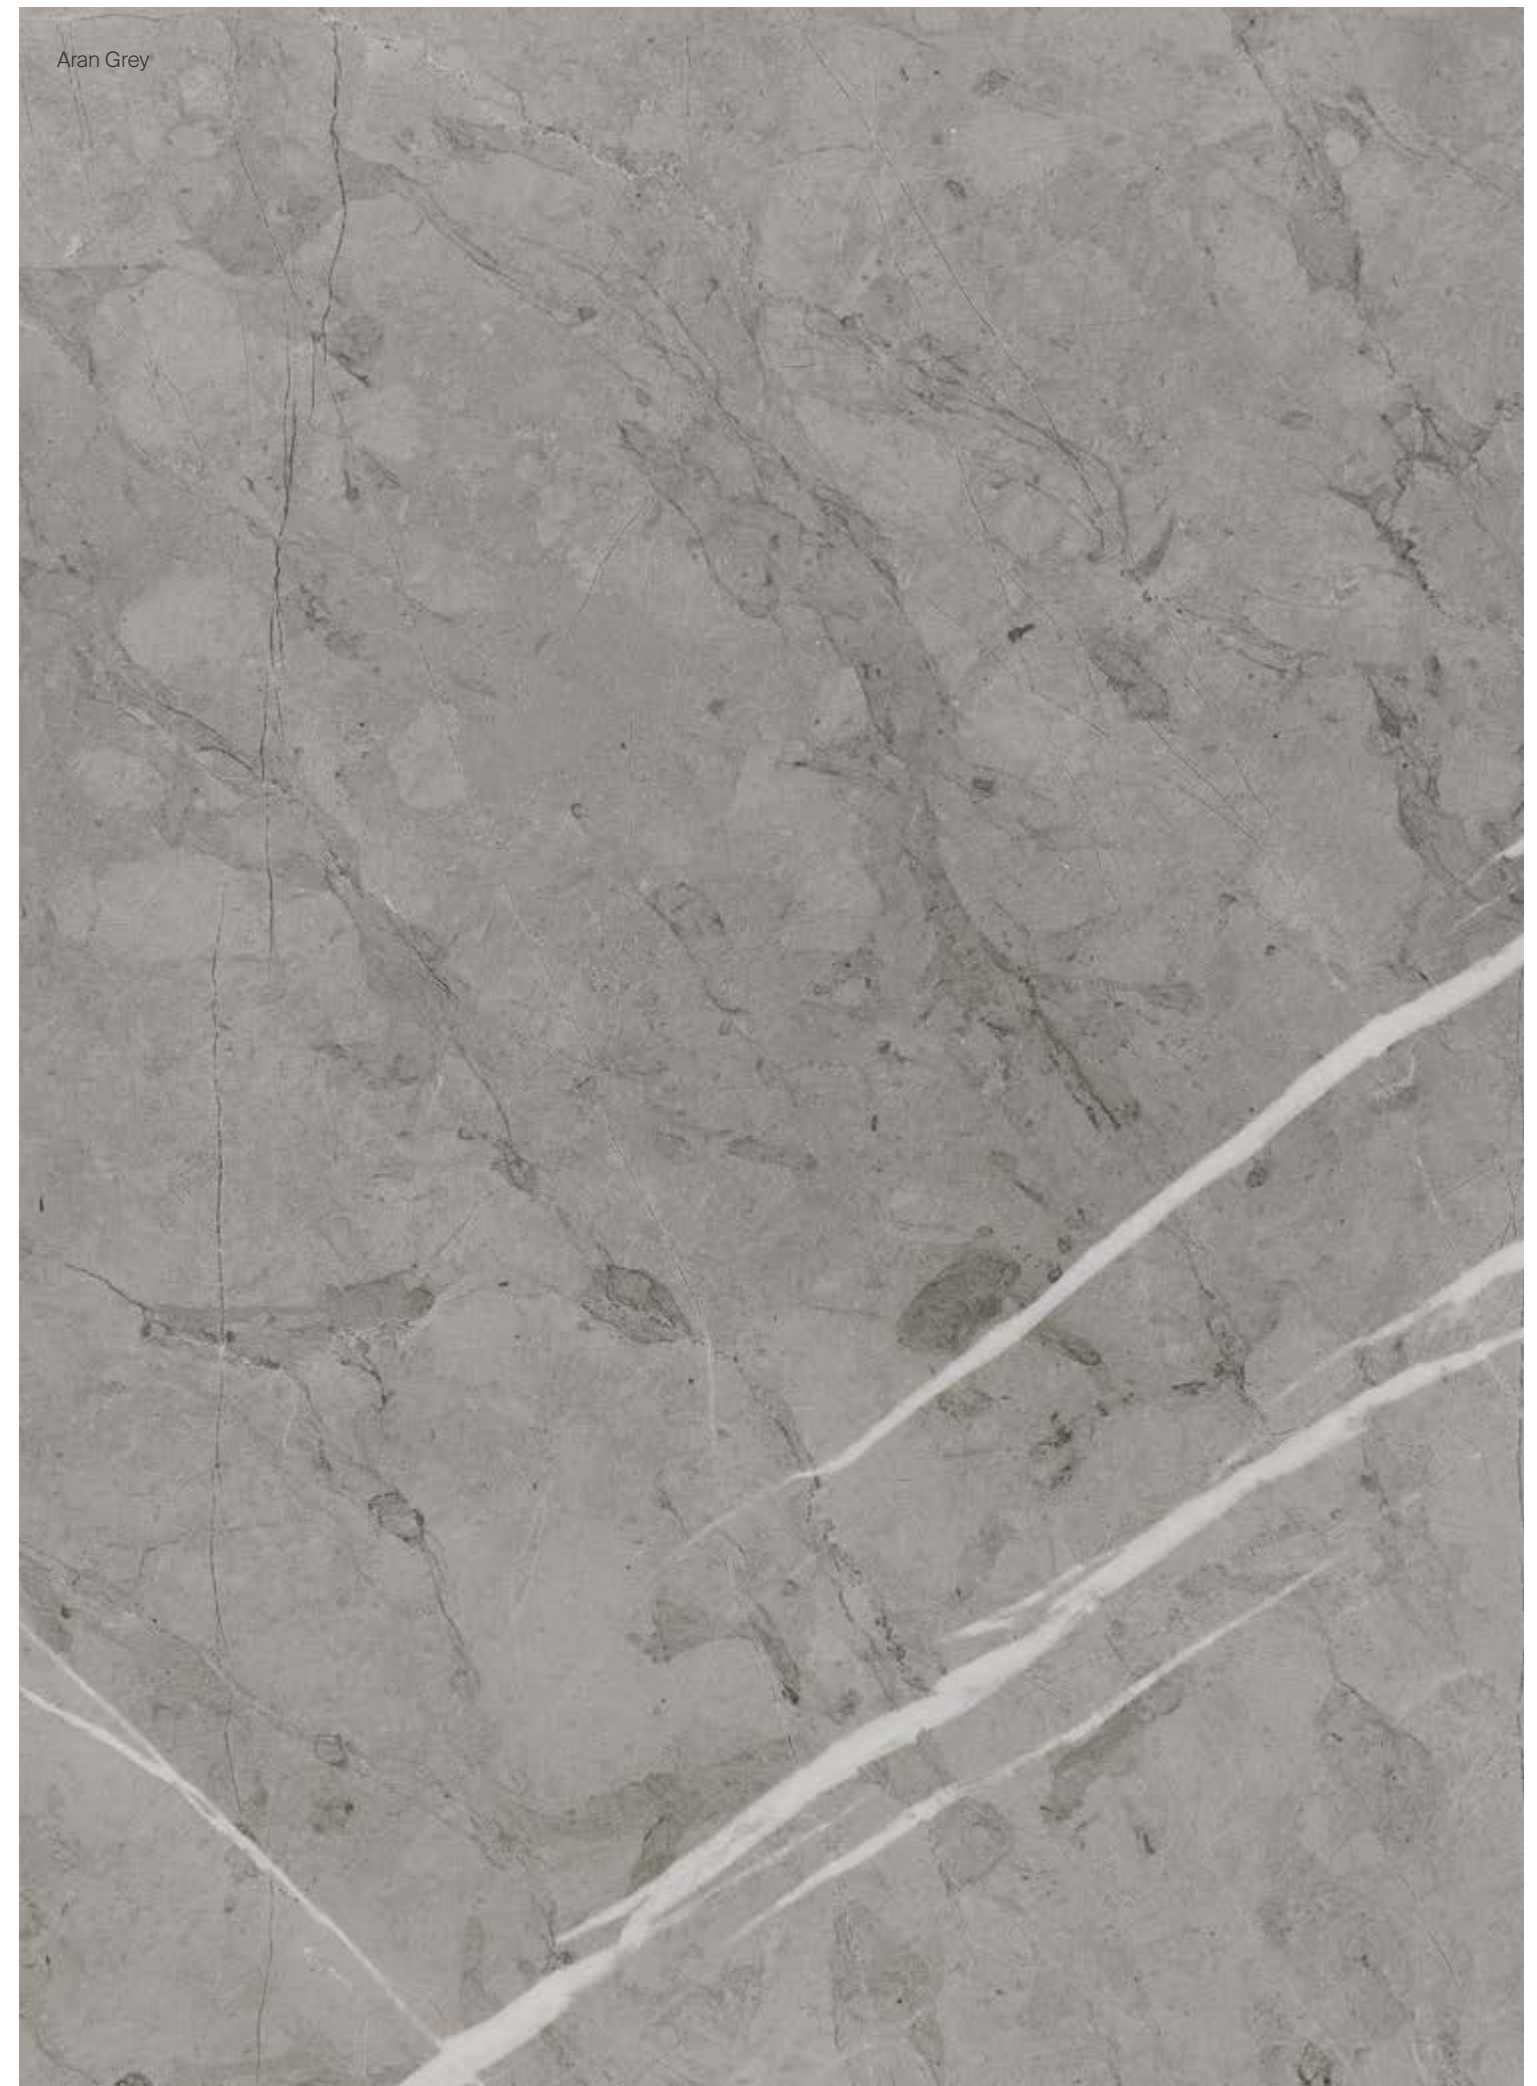

Mármol
Marble
Marbre

ARAN

La colección Aran es la representación del mármol iraní Pietra Grey, un elegante mármol que destaca por su apariencia.

La textura suave junto con los delicados matices grisáceos del mármol y su veteado blanco irregular se distinguen de forma natural para crear dinamismo en el diseño. Una colección con personalidad que permite adaptarse tanto a proyectos clásicos como más contemporáneos.

The Aran collection is the representation of Iranian Pietra Grey, an elegant marble that stands out for its appearance.

The smooth texture together with the delicate greyish shades of the marble and its irregular white veining, naturally stand out to create dynamism in the design. A collection with personality that can be adapted to both classic and more contemporary projects.

La collection Aran est la représentation du marbre iranien Pietra Grey, un marbre élégant qui se distingue par son aspect.

La texture lisse ainsi que les subtiles nuances grisâtres du marbre et ses veines blanches irrégulières se distinguent naturellement pour participer du dynamisme du design. Une collection avec de la personnalité qui s'adapte à des projets classiques ou plus contemporains.

Aran Grey

AZUVI