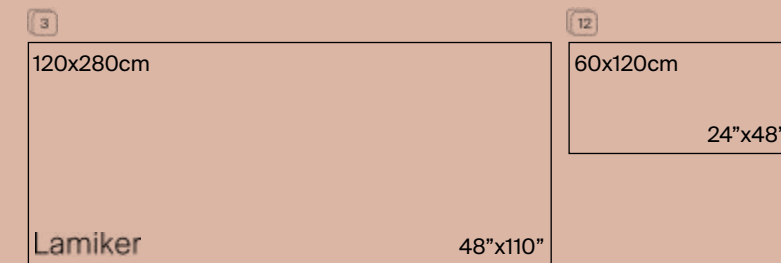

Formatos disponibles

Available formats / Formats disponibles

Formato Size	Formato real Work size	Acabado Finish	Pz/Caja Pcs/Box	M²/Caja Sqm/Box	Kg/Caja Kg/Box	Cajas/Pallet Boxes/Pallet	M²/Pallet Sqm/Pallet	Kg/Pallet Kg/Pallet
120x280 - Rc POLISHED	1200x2800x6,00	Pulido · Rectificado / Polished · Rectified C0	1	3,36	47,21	20	67,20	1.050,00
60x120 - Rc POLISHED	600x1200x10,50	Pulido premium · Rectificado / Premium Polished · Rectified C0	2	1,44	34,00	32	46,08	1.140,00
60x120 - Rc	600x1200x9,00	Mate · Rectificado / Matt · Rectified C1	2	1,44	28,00	36	51,84	1.092,00

Piezas especiales
Special tile pieces
Pièces spéciales