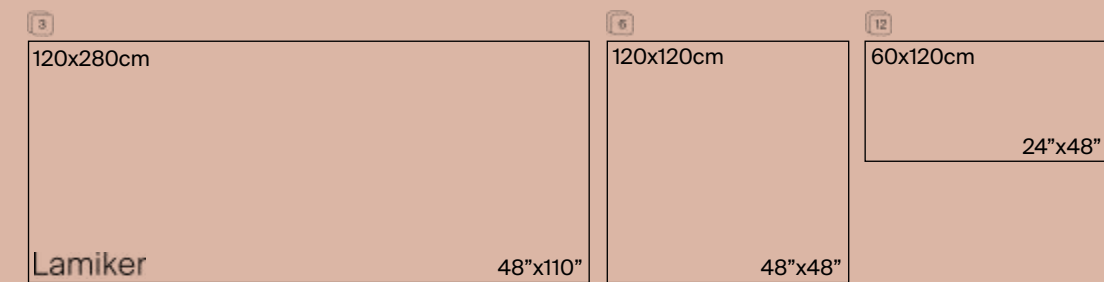

Formatos disponibles

Available formats / Formats disponibles

Formato Size	Formato real Work size	Acabado Finish	Pz/Caja Pcs/Box	M²/Caja Sqm/Box	Kg/Caja Kg/Box	Cajas/Pallet Boxes/Pallet	M²/Pallet Sqm/Pallet	Kg/Pallet Kg/Pallet
120x280 - Rc POLISHED	1200x2800x6,00	Pulido · Rectificado / Polished · Rectified CO	1	3,36	47,21	20	67,20	1.050,00
120x120 - Rc POLISHED	1200x1200x10,20	Pulido · Rectificado / Polished · Rectified CO	1	1,44	39,00	36	51,84	1.250,00
60x120 - Rc POLISHED	600x1200x10,50	Pulido · Rectificado / Polished · Rectified CO	2	1,44	34,00	32	46,08	1.140,00

Piezas especiales
Special tile pieces
Pièces spéciales