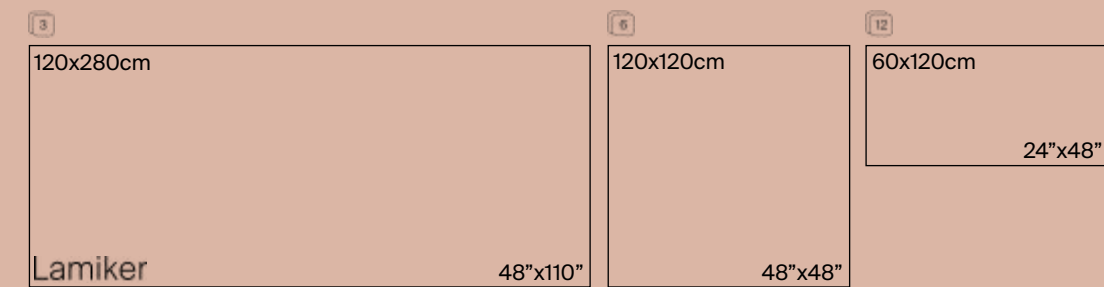

Formatos disponibles

Available formats / Formats disponibles

Formato Size	Formato real Work size	Acabado Finish	Pz/Caja Pcs/Box	M²/Caja Sqm/Box	Kg/Caja Kg/Box	Cajas/Pallet Boxes/Pallet	M²/Pallet Sqm/Pallet	Kg/Pallet Kg/Pallet
120x280 - Rc POLISHED	1200x2800x6,00	Pulido · Rectificado / Polished · Rectified CO	1	3,36	47,21	20	67,20	1.050,00
120x120 - Rc POLISHED	1200x1200x10,20	Pulido · Rectificado / Polished · Rectified CO	1	1,44	39,00	36	51,84	1.250,00
60x120 - Rc POLISHED	600x1200x10,50	Pulido · Rectificado / Polished · Rectified CO	2	1,44	34,00	32	46,08	1.140,00

Piezas especiales
Special tile pieces
Pièces spéciales