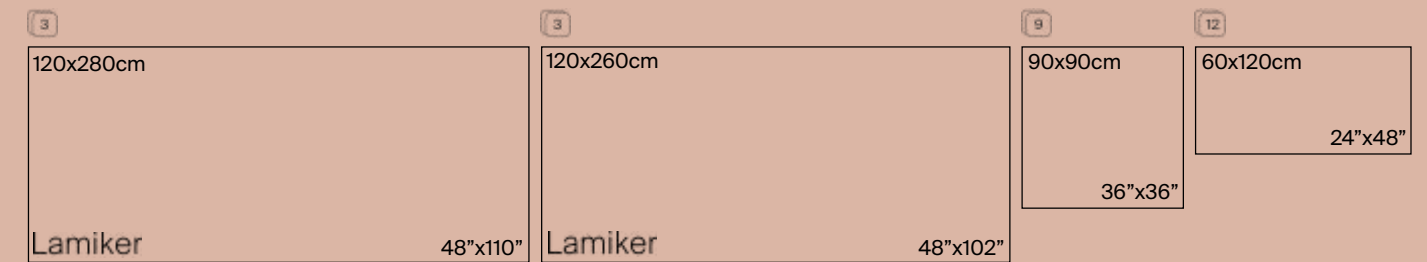

Formatos disponibles

Available formats / Formats disponibles

Formato Size	Formato real Work size	Acabado Finish	Pz/Caja Pcs/Box	M²/Caja Sqm/Box	Kg/Caja Kg/Box	Cajas/Pallet Boxes/Pallet	M²/Pallet Sqm/Pallet	Kg/Pallet Kg/Pallet
120x280 - Rc POLISHED	1200x2800x6,00	Pulido · Rectificado / Polished · Rectified C0	1	3,36	47,21	20	67,20	1.050,00
120x280 - Rc	1200x2800x6,00	Mate · Rectificado / Matt · Rectified C1	1	3,36	47,21	20	67,20	1.050,00
90x90 - Rc	900x900x9,00	Mate · Rectificado / Matt · Rectified C1	2	1,62	32,50	30	48,60	1.035,00
60x120 - Rc	600x1200x9,00	Mate · Rectificado / Matt · Rectified C1	2	1,44	28,00	36	51,84	1.092,00
60x120 - Rc POLISHED	600x1200x10,50	Pulido · Rectificado / Polished · Rectified	2	1,44	28,00	36	51,84	1.092,00

Piezas especiales
Special tile pieces
Pièces spéciales