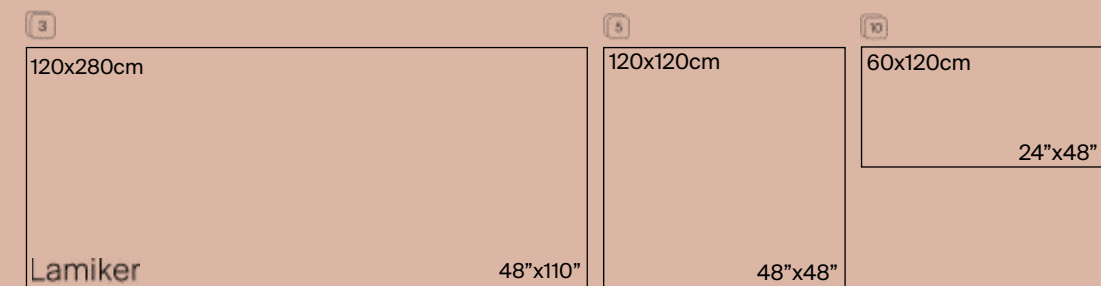

Formatos disponibles

Available formats / Formats disponibles

Formato Size	Formato real Work size	Acabado Finish	Pz/Caja Pcs/Box	M²/Caja Sqm/Box	Kg/Caja Kg/Box	Cajas/Pallet Boxes/Pallet	M²/Pallet Sqm/Pallet	Kg/Pallet Kg/Pallet
120x280 - Rc POLISHED	1200x2800x6,00	Pulido · Rectificado / Polished · Rectified	1	3,36	47,21	20	67,20	1.050,00
120x120 - Rc POLISHED	1200x1200x10,20	Pulido · Rectificado / Polished · Rectified	1	1,44	39,00	36	51,84	1.250,00
60x120 - Rc POLISHED	600x1200x10,50	Pulido · Rectificado / Polished · Rectified	2	1,44	34,00	32	46,08	1.140,00

Piezas especiales
Special tile pieces
Pièces spéciales