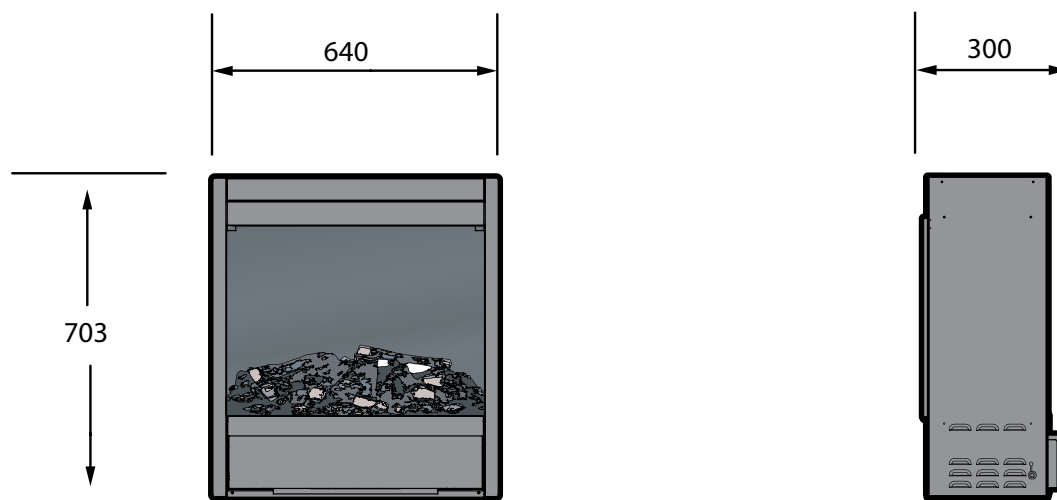

Albany

Optimyst® | 230V/50Hz | 1500 Watt

De Dimplex Albany is een veelzijdige inbouwhaard die volledig kan worden ingebouwd of kan worden geplaatst in een omlijsting als aanvulling op een moderne minimalistische inrichting of als eigentijdse twist voor een traditionelere ruimte. Met zijn stille werking is het Optimyst® vlameffect volledig variabel en kun je heel gemakkelijk verschillende sferen creëren. Je kunt hem bovendien onafhankelijk van de verwarmingsfunctie gebruiken, ideaal om het gezellig maar toch niet te warm te maken.

- Moderne inbouwhaard die is ontworpen voor plaatsing in een op maat gemaakte haard of muur
- Zorgt met één druk op de knop voor een realistisch vuureffect
- LED-houtset is inbegrepen
- Het vlameffect kan ook zonder warmtefunctie worden gebruikt om te genieten van de charmante haard - 365 dagen per jaar

		Albany
Algemene specificaties	Vuursysteem	Optimyst®
	Artikelnummer	210173
	EAN-code	5011139210173
	Model	Ingebouwde unit
	Zicht op het vuur	1-zijdig
	Kleur	Zwart
	Decoratie / vuurbed	LED-houtset
Productafmeting	Vuurbeeld (BxH)	57 x 42 cm
	Buitenmaten BxHxD	64 x 70,3 x 30 cm
Functies	Warmteafgifte	Ja
	Thermostaat	Ja
	Afstandsbediening	Ja
	Handmatige bediening direct bij de haard mogelijk ja / nee	Ja, vlameffect aan / uit
	Lampmodule	Halogeen
	Geluidsmodule	Nee
	Instellingen kleureffecten	Nee
Verbruik	Warmte-instelling 1 in W	750W
	Warmte-instelling 2 in W	1500W
	Alleen vlamwerking	240W
	Max. verbruik	1500W
Voltage	Spanning/elektrische frequentie	230V/50Hz
Specificaties	Productgewicht in kg	25,5
	Kabellengte	1,5 m
	Garantie	2 jaar