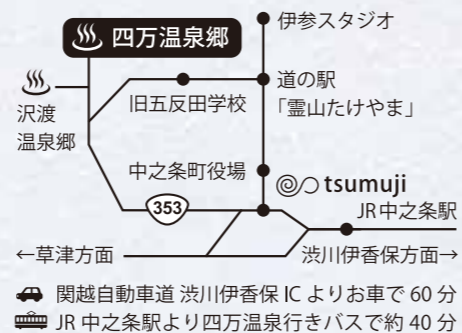

四万温泉グッズ
当たる!

2022.6.1(Wed)-2022.8.31(Wed)

四万温泉 和洋スイーツ巡り

夏のあつさも吹き飛ばす絶品

スイーツで一休み♪

スタンプを3つ集めて、四万温泉にちなんだ景品の当たる抽選会にチャレンジ!

※この用紙は次回以降(秋以降)も引き続き、ご利用できます。

スイーツ参加店は目印に「ひとやすみ」の暖簾を下げてます。

●スイーツめぐりスタンプラリー参加店マップ

スタンプが3つ集まったら
協 四万温泉協会へ

HP twitter Facebook Instagram

▶至中之条

巡って楽しむ温泉スイーツ 四万温泉「和・洋スイーツ」3店舗のスタンプを集めよう!

スタンプが3つ集まったら四万温泉協会で抽選会にチャレンジ!!

10...限定数 宿...旅館、ホテル、民宿 食...飲食店、喫茶、軽食 店...商店、土産屋

1 **あづまや** **食** **10**