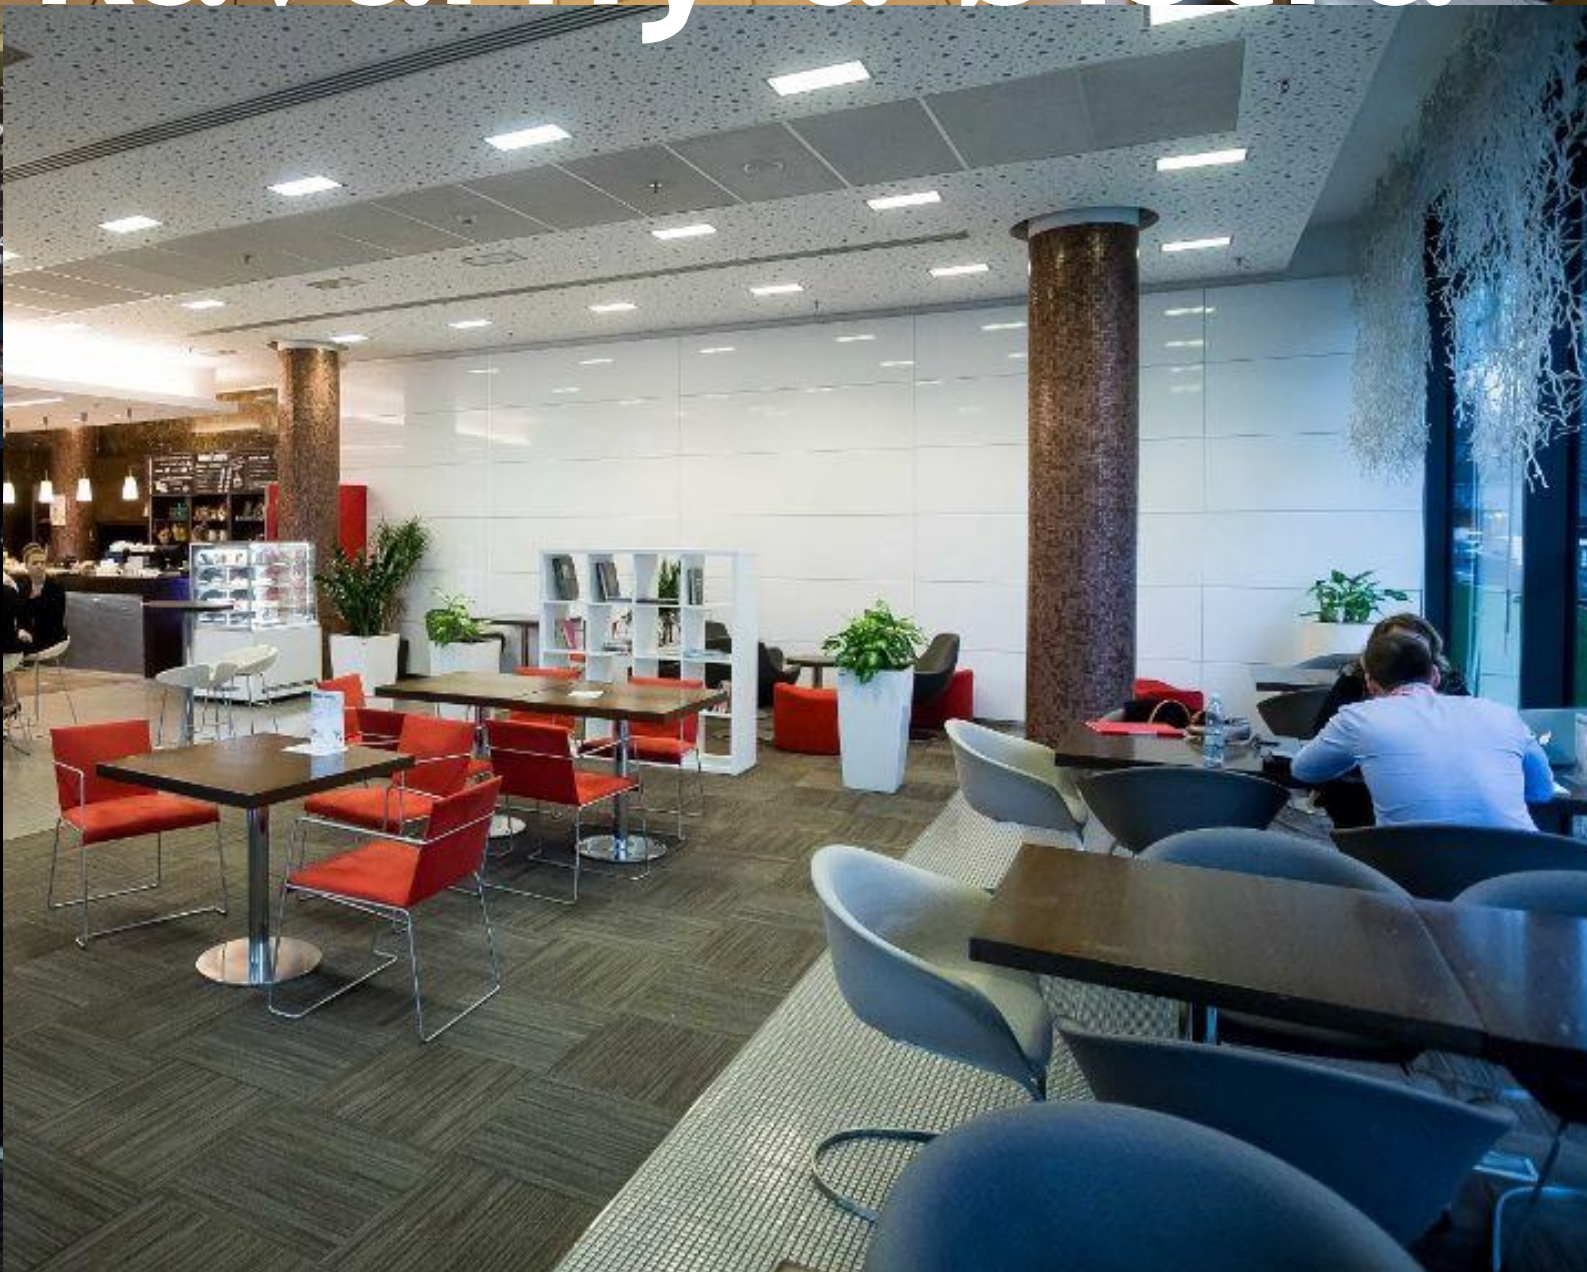

Naše kavárny a bistra