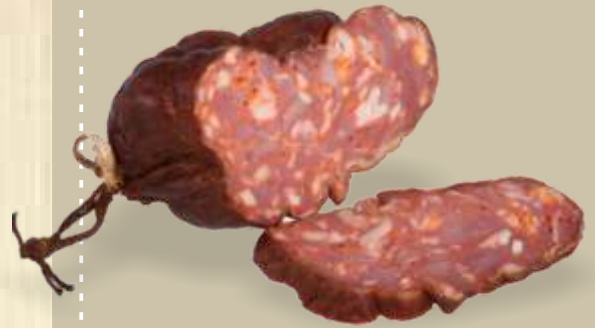

, QUEIJOS E ENCHIDOS

VINHO TINTO
ERMELINDA
FREITAS
Box 5Lt
7,29€

VINHO TINTO
INVEJADO
75cl
Preço de mercado 10,49€
+ BARATO
8,99€

VINHO TINTO
BAFARELA
Grande Reserva 75cl
Preço de mercado 14,99€
POUPE 25%
11,19€

PAIOLA BETA
€/Kg

11,49€

VINHO TINTO
QUINTA NOVA
Reserva 75cl
Preço de mercado 16,99€
POUPE 20%
13,49€

VINHO TINTO
QUINTA NOVA 75cl
Preço de mercado 10,99€
POUPE 18%
8,99€

VINHO TINTO
QUINTA CABRIZ
Reserva 75cl
Preço de mercado 7,99€
+ BARATO
7,49€

VINHO TINTO
HERDADE DOS
GROUS 75cl
Preço de mercado 14,99€
POUPE 33%
9,95€

QUEIJO SOALHEIRA
€/Kg

13,95€

VINHO TINTO
PIANO RESERVA
75cl
Preço de mercado 9,99€
POUPE 30%
6,99€

VINHO TINTO
POST SCRIPTUM
75cl
Preço de mercado 15,99€
POUPE 20%
12,69€

VINHO TINTO
HFP SANTA ANA
Reserva 75cl
5,79€

VINHO VERDE
ALVARINHO
Deu la deu 75cl
Preço de mercado 6,99€
POUPE 25%
5,19€

QUEIJO CASTELO
BRANCO MISTURA
€/Kg

11,95€

15% DESCONTO EM CARTÃO
EM TODA A GAMA
DE ENCHIDOS
MESTRE HENRIQUES

VINHO LAMBRUSCO
ROSÉ; BRANCO
Carlotta 75cl
2,19€