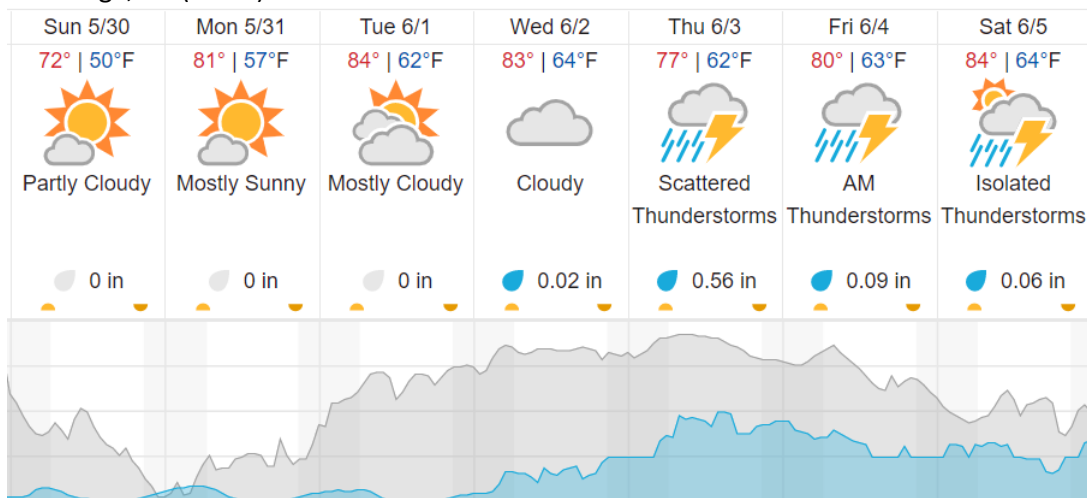

Oak Ridge, TN (ORNL)