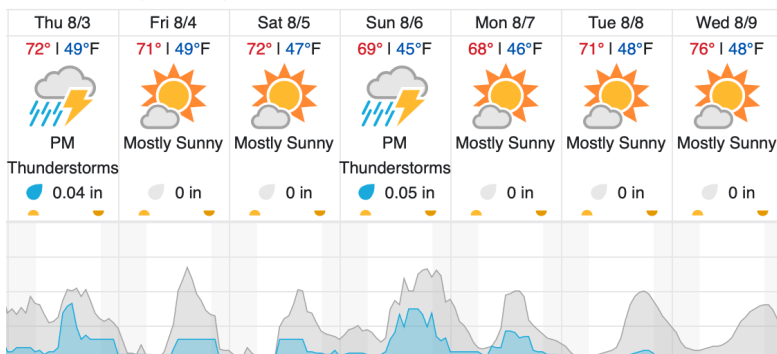

Fraser, CO (WLOU)