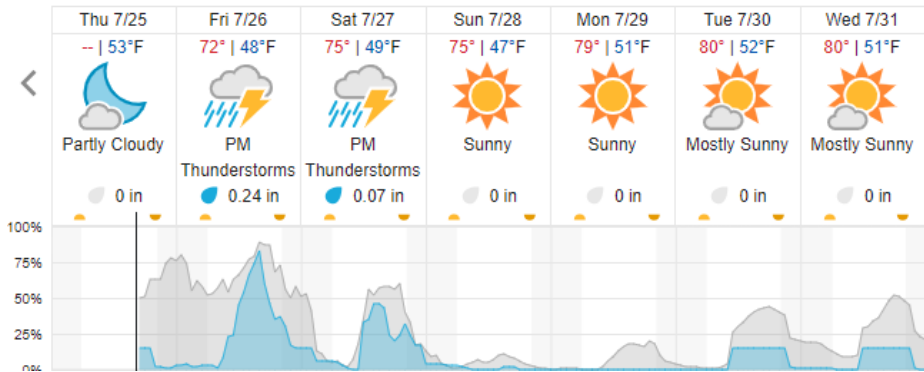

Fraser, CO (WLOU)