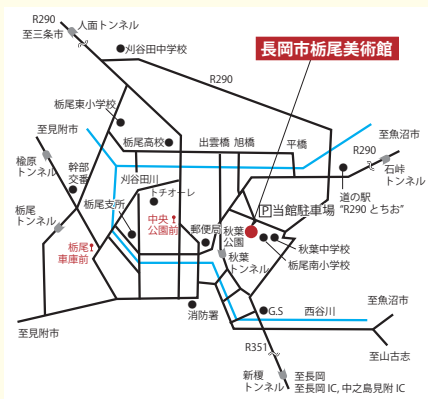

写実の軌跡II 椿悦至展

10月11日(水) - 11月19日(日)

観覧料：一般/400円 高・大学生/200円
中学生以下無料

「守門冠雪（西中野侯）」1999年

栃尾出身の洋画家で太平洋美術会会長としても多くの後進を育てた椿悦至（つばき えつし 1914-2003）。戦後の数年間、栃尾で教師を務めていたなど、故郷にゆかりの深かった椿悦至氏を偲び、当館所蔵作品より故郷の景色を中心に展示予定。没後20年を記念して、写実にこだわり続けた70余年にわたる画業をふりかえります。

美術館入口より

企画展

そのつど定めます。
なお、企画展の観覧料で全館ご覧いただけます。

観覧料の免除…障がい者手帳等の交付を受けた方など。
詳しくはお問い合わせください。

施設のご案内 | 展示室I / 展示室II / 図書室 / ギャラリー / アトリエ / コインロッカー併設

施設サービス | ベビーカー・車いす無料貸出 / ほじょ犬同伴可
車いす対応おむつ替え付トイレ有 / 授乳室対応可

アクセス

- JR長岡駅大手口11番線から
見附經由栃尾車庫前行バス
60分または
同駅東口4番線から、新榎
トンネル經由栃尾車庫前行
バス45分「中央公園前」下車、
徒歩15分
または終点「栃尾車庫前」
下車、タクシーで5分
- JR長岡駅東口からタクシー
で20分
- 関越自動車道長岡I.Cから
40分
北陸自動車道中之島見附I.C
から30分