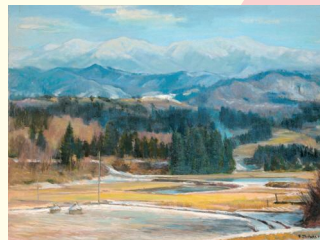

中原淳一展 ～美しく装うことの大切さ～

表紙原画『それいゆ』第31号 秋号 1954年

7月15日(土) - 10月1日(日)

観覧料：一般/700円 高・大学生/300円
小・中学生/100円 未就学児無料

戦前から戦後にかけて画家、ファッションデザイナー、編集者、人形作家など、多方面で活躍した中原淳一（なかはら じゅんいち 1913-1983）の作品展。昭和の女性の生き方に大きな影響を及ぼした人気雑誌『それいゆ』『ひまわり』などに掲載した挿絵など、約100点を紹介します。

写実の軌跡II 椿悦至展

10月11日(水) - 11月19日(日)

観覧料：一般/400円 高・大学生/200円
中学生以下無料

「守門冠雪（西中野侯）」1999年

栃尾出身の洋画家で太平洋美術会会長としても多くの後進を育てた椿悦至（つばき えつし 1914-2003）。戦後の数年間、栃尾で教師を務めていたなど、故郷にゆかりの深かった椿悦至氏を偲び、当館所蔵作品より故郷の景色を中心に展示予定。没後20年を記念して、写実にこだわり続けた70余年にわたる画業をふりかえります。