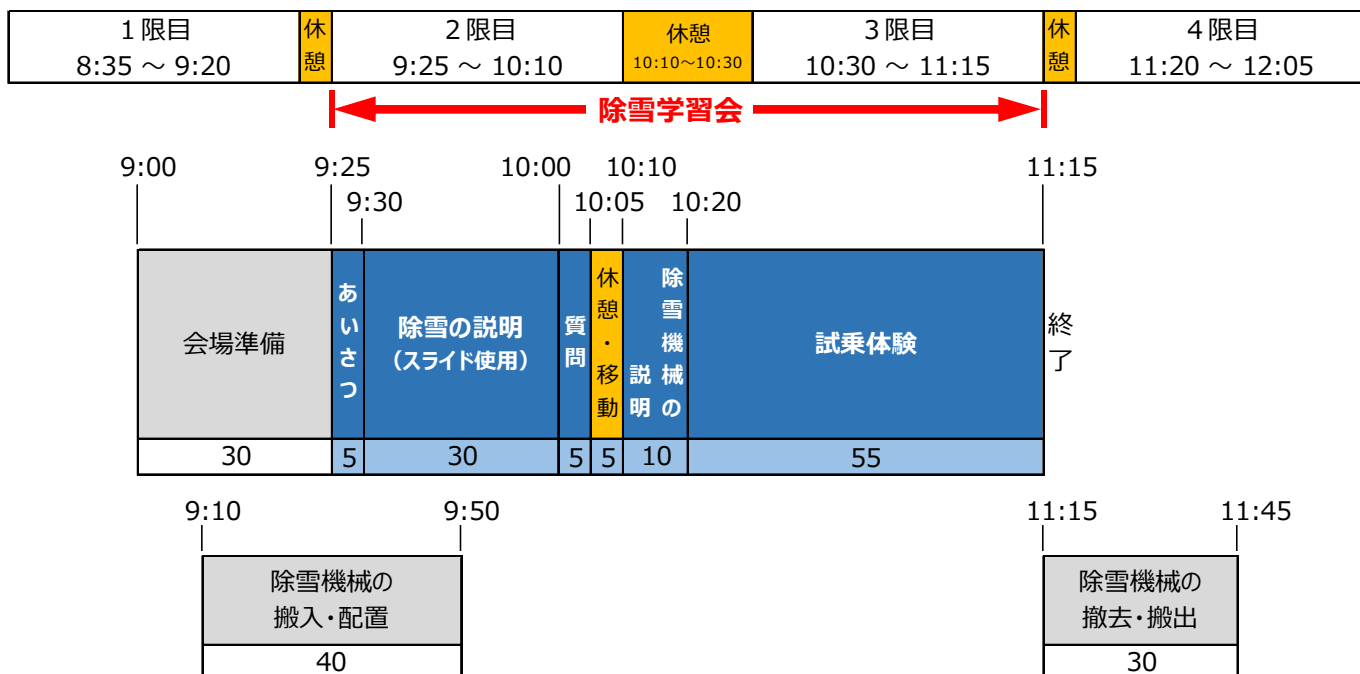

長岡市立川口小学校 (R4)

▲様々な除雪機械を間近で観察できます。

小千谷市立片貝小学校 (R3)

▲除雪機械の中から見えづらい場所は？
試乗して確認します。

見附市立田井小学校 (R4)

▲実際に除雪機械を動かして、
除雪の仕組みについて説明します。

長岡地域振興局地域整備部「除雪学習会」実施一覧

市町名	実施年度	実施校	市町名	実施年度	実施校
長岡市	平成25年	浦瀬小学校	小千谷市	平成26年	千田小学校
		表町小学校		平成27年	小千谷小学校
	平成26年	栖吉小学校		東小千谷小学校	
	平成28年	阪之上小学校		平成28年	吉谷小学校
	平成29年	富曾亀小学校		平成30年	南小学校
	平成30年	宮内小学校		令和元年	東小千谷小学校
		阪之上小学校		令和2年	和泉小学校
		附属長岡小学校		令和3年	片貝小学校
	令和元年	附属長岡小学校		令和4年	東山小学校
	令和3年	希望が丘小学校		見附市	平成27年
		和島小学校	平成28年		葛巻小学校
	令和4年	日吉小学校	平成29年		今町小学校
和島小学校		平成30年	新潟小学校		
川口小学校		令和元年	見附第二小学校		
		令和2年	名木野小学校		
		令和3年	上北谷小学校		
		令和4年	田井小学校		
		出雲崎町	平成29年		出雲崎小学校

小学校での除雪学習会 タイムスケジュール例（2限～3限での実施例）

●実施期間：11月(ただし、降雪期前まで)※

※上記以外の時期での実施についてはご相談ください。(除雪の説明のみとなり、試乗体験はできません。)

◆お問い合わせ 新潟県 長岡地域振興局 地域整備部 計画調整課 (担当：長谷川、大島)
 ・TEL：0258-38-2614
 ・FAX：0258-38-2676
 ・e-mail：ngt111450@pref.niigata.lg.jp