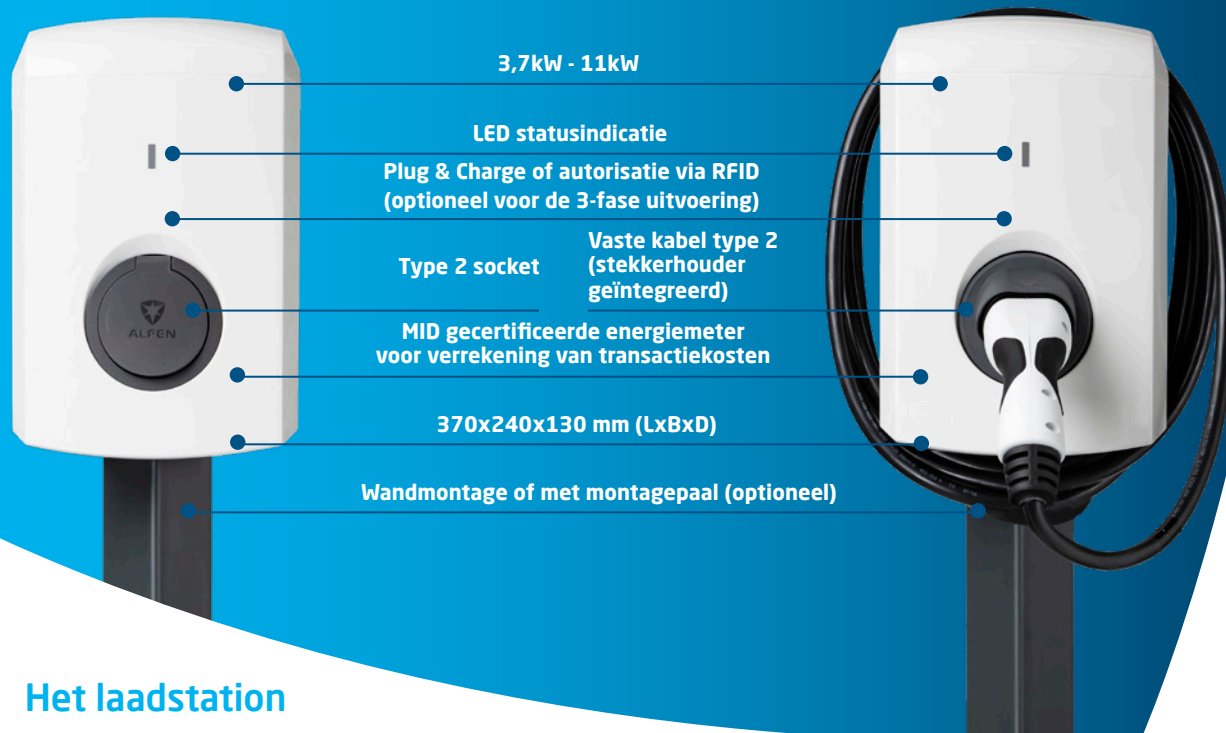

Eve Single S-line

Een slim, compact en betaalbaar laadstation voor thuis

De Alfen Eve Single S-line is speciaal ontworpen voor thuisgebruik en biedt de voordelen van slim laden tegen een betaalbare prijs. Dit 3,7kW - 11kW laadstation is uitgevoerd in een compacte polycarbonaat behuizing en daardoor lichtgewicht en duurzaam. Het laadstation kan zowel aan de muur als op een montagepaal gemonteerd worden. Wanneer voorzien van een vaste kabel wordt de Eve Single S-line geleverd met een geïntegreerde stekkerhouder.

Het laadstation is ontworpen voor de thuisomgeving en biedt daarom Plug & Charge laden met LED statusindicaties om de laadstatus weer te geven. Gebruikers kunnen hun laadgegevens via ieder internet-verbonden apparaat inzien.

Wie de duur van een laadsessie wil verkorten, kan kiezen voor de 3-fase uitvoering van de Eve Single S-line. Het maximale laadvermogen wordt hierbij verhoogd naar 11kW waarmee sneller geladen kan worden. Bijkomend voordeel van deze upgrade is dat deze ook de mogelijkheid biedt te laden op basis van gebruikersautorisatie of het verbinden van het laadstation met een backend middels een mobiel netwerk.

ALFEN
POWER TO ADAPT

Eve Single S-line

Het laadstation

Slimme functionaliteiten voor een scherpe prijs

De Eve Single S-line is een slim product dat via het internet verbonden is. Het communiceert met, en ontvangt commando's van, andere slimme oplossingen gebaseerd op open standaarden en open protocollen.