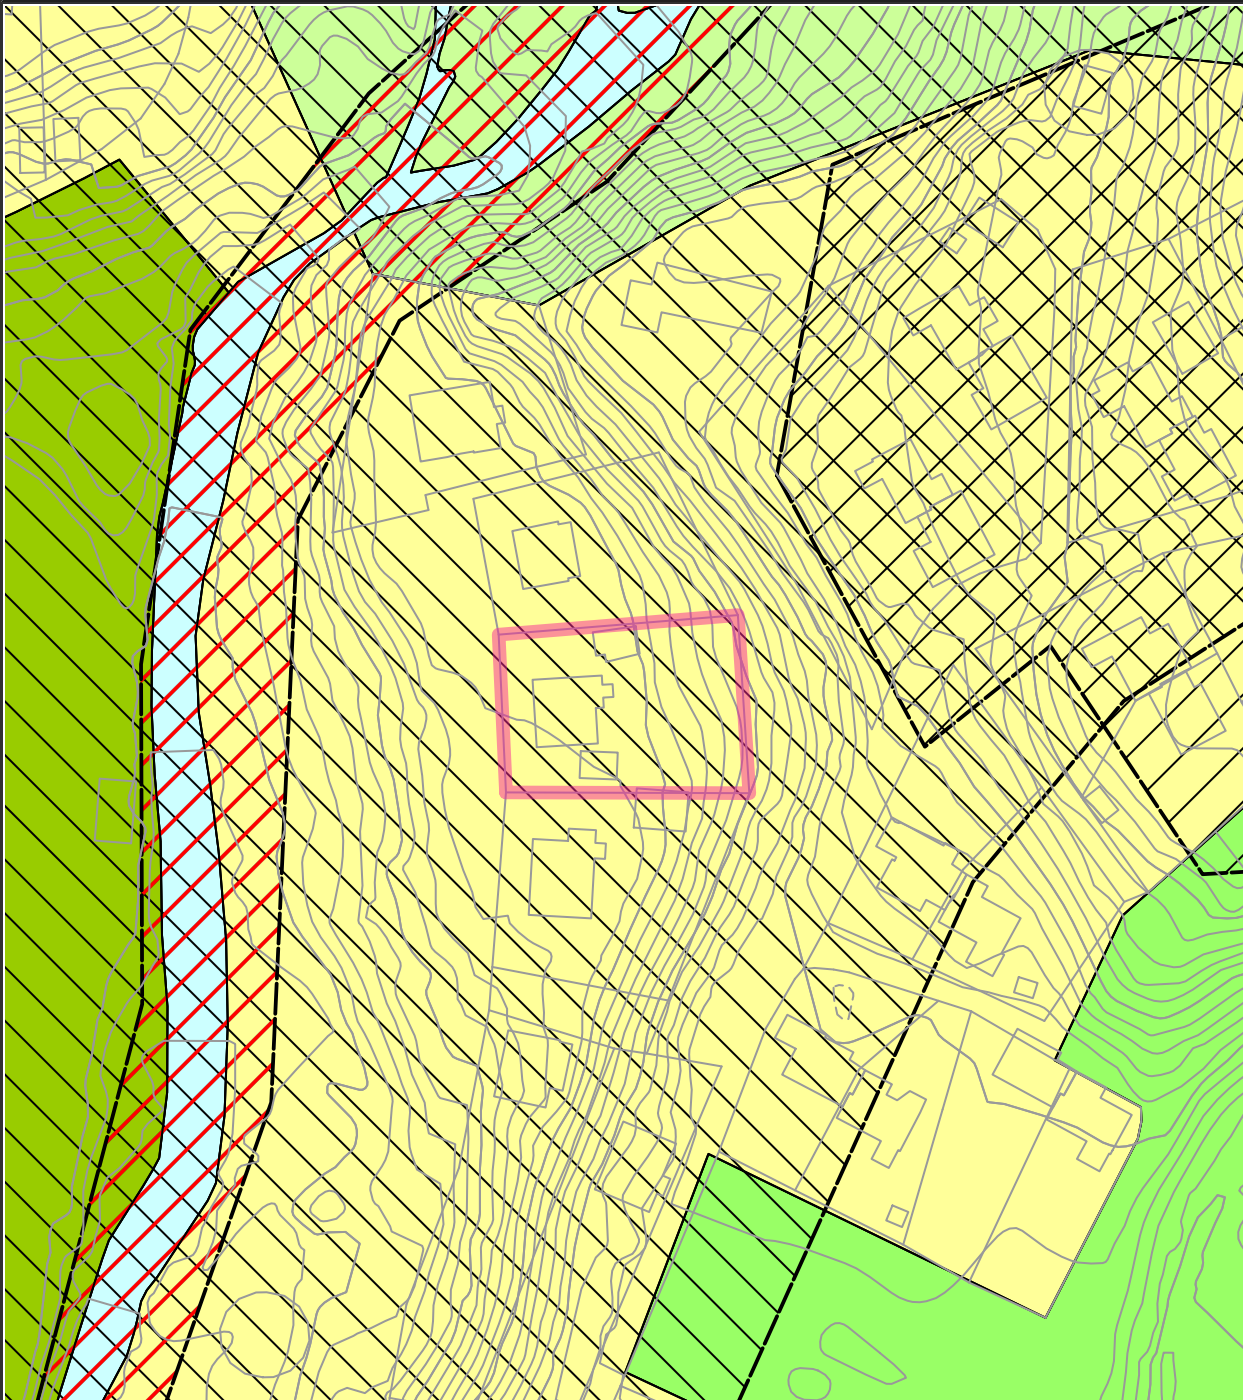

# SITUASJONSKART

Eigedom:	Gnr: 77	Bnr: 257	Fnr: 0	Snr: 0
	Adresse: Elvely 13, 5614 ÅLVIK			
Heimelshavar:	FURE MAGNE, ELVELY 13, 5614 ÅLVIK, med flere			

**KVAM  
HERAD**

Dato: 3/8-2021    Signatur:

Målestokk  
1:1000

Ein tar atterhald for at det kan vere feil på kartet, m.a. gjeld dette eigedomsgrensar, bygg m.m. som i samband med planlegging/prosjektering/anleggsarbeid må undersøkast nærmare.