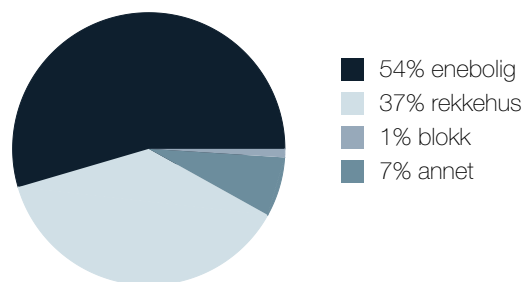

Primære transportmidler

1. Egen bil
2. Bybane

Støynivået
Lite støynivå 94/100

Kollektivtilbud
Veldig bra 87/100

Kvalitet på barnehagene
Veldig bra 86/100

Sport

- Midtun barnehage- ballbinge 0.1 km
  Ballspill
- Midtun skole 16 min
  Aktivitetshall, ballspill 1.3 km
- 7 Fjell CrossFit 10 min
- Tonus 13 min

Boligmasse

«Har bodd her siden 1995 sammen med familien. Veldig koselig nabolag med god standard, nydelig utsikt, og fredelige omgivelser.»

Sitat fra en lokalkjent

Varer/Tjenester

- AMFI Nesttun 15 min
- Boots apotek Nesttun 15 min