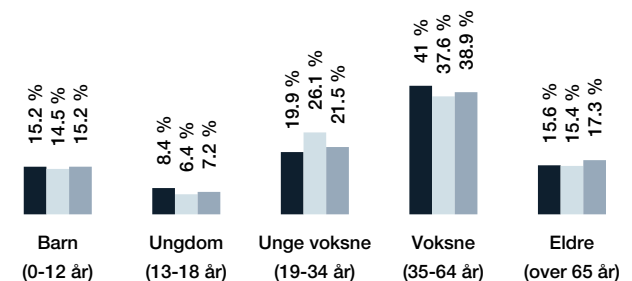

Opplevd trygghet

Veldig trygt 88/100

Kvalitet på skolene

Veldig bra 83/100

Naboskapet

Godt vennskap 70/100

Aldersfordeling

Område	Personer	Husholdninger
Midtun	1 515	617
Bergen	260 267	124 740
Norge	5 328 198	2 398 736

Barnehager

Midtun barnehage (0-6 år)	1 min
94 barn, 4 avdelinger	0.1 km
Midtunhaugen barnehage (1-6 år)	10 min
37 barn, 2 avdelinger	0.9 km
Læringsverkstedet bhg. Midtunbråtet (0-6...)	11 min
76 barn, 4 avdelinger	0.9 km