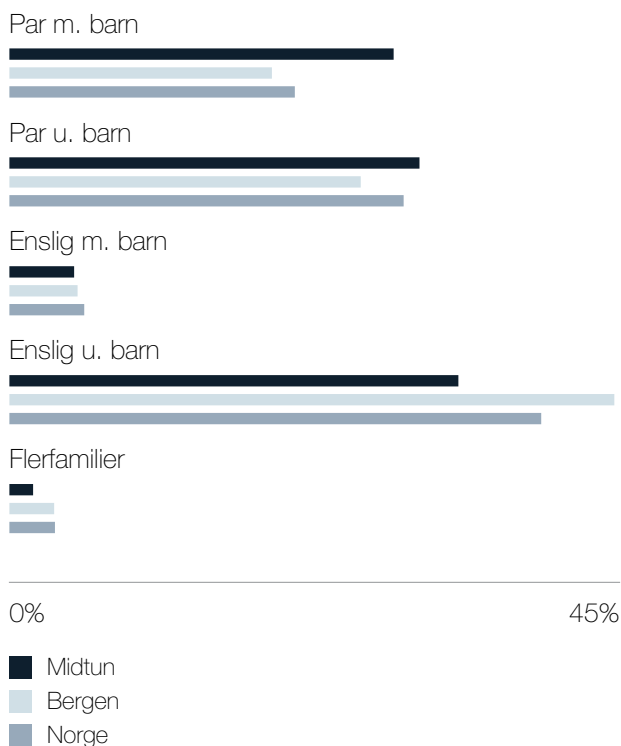

Boligmasse

«Har bodd her siden 1995 sammen med familien. Veldig koselig nabolag med god standard, nydelig utsikt, og fredelige omgivelser.»

Sitat fra en lokalkjent

Varer/Tjenester

-  AMFI Nesttun 15 min 
-  Boots apotek Nesttun 15 min 

Aldersfordeling barn (0-18 år)

Familiesammensetning

Sivilstand

		Norge
Gift	35%	34%
Ikke gift	52%	53%
Separert	8%	9%
Enke/Enkemann	5%	4%

Innholdet på Nabolagsprofilen er innhentet fra ulike offentlige og private kilder og det kan forekomme feil eller mangler i dataene. Distanser/tid er beregnet basert på korteste kjørbare vei eller gangvei (der kjente gangveier er med i datagrunnlaget). Vurderingene og situatene fra lokalkjente er innhentet på nettstedet Nabolag.no og er aggregerte data basert på svar innenfor et gitt nabolag. Eiendomsprofil AS, FINN.no AS eller Nordic Bolig Bergen kan ikke holdes ansvarlig for feil eller mangler i dataene. Kilder: Statens Kartverk, Statistisk Sentralbyrå, Geodata AS, Nabolag.no m.fl. Copyright © Eiendomsprofil AS 2022