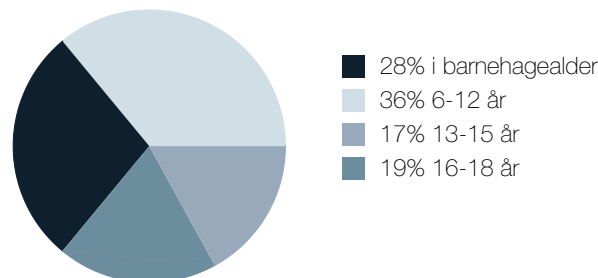

Aldersfordeling barn (0-18 år)

Familiesammensetning

Sivilstand

		Norge
Gift	35%	34%
Ikke gift	52%	53%
Separert	8%	9%
Enke/Enkemann	5%	4%

Innholdet på Nabolagsprofilen er innhentet fra ulike offentlige og private kilder og det kan forekomme feil eller mangler i dataene. Distanser/tid er beregnet basert på korteste kjørbare vei eller gangvei (der kjente gangveier er med i datagrunnlaget). Vurderingene og situatene fra lokalkjente er innhentet på nettstedet Nabolag.no og er aggregerte data basert på svar innenfor et gitt nabolag. Eiendomsprofil AS, FINN.no AS eller Nordic Bolig Bergen kan ikke holdes ansvarlig for feil eller mangler i dataene. Kilder: Statens Kartverk, Statistisk Sentralbyrå, Geodata AS, Nabolag.no m.fl. Copyright © Eiendomsprofil AS 2022