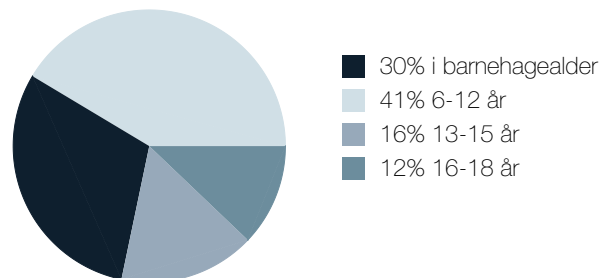

Varer/Tjenester

📍 Gullgruven 5 min 🚶

📍 Vitusapotek Gullgruven 5 min 🚶

Aldersfordeling barn (0-18 år)

Familiesammensetning

Par m. barn

Par u. barn

Enslig m. barn