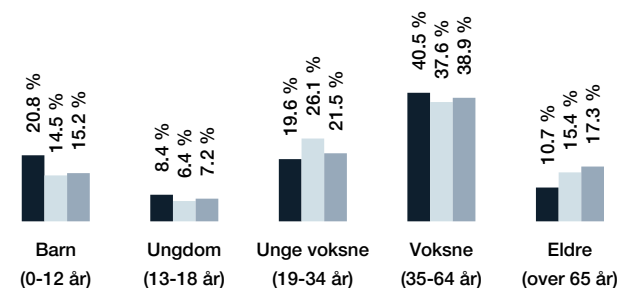

Opplevd trygghet

Veldig trygt 87/100

Kvalitet på skolene

Veldig bra 83/100

Naboskapet

Godt vennskap 71/100

Aldersfordeling

Område	Personer	Husholdninger
Flaktveittræet/Ulsberglia	1 408	542
Bergen	260 267	124 740
Norge	5 328 198	2 398 736

Barnehager

Flaktveit barnehage - Ulvhøyen 2 avdelinger	5 min	0.4 km
Langerinden barnehage (0-6 år) 54 barn, 4 avdelinger	11 min	0.8 km
Liakroken barnehage (0-6 år) 97 barn, 7 avdelinger	11 min	1 km

Dagligvare