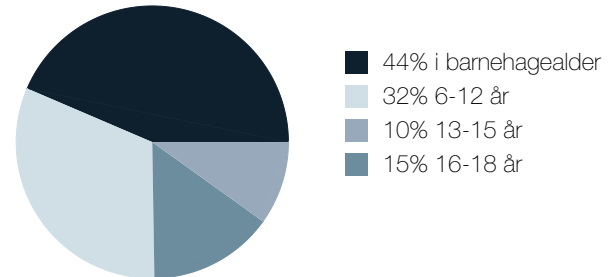

Boligmasse

6% enebolig
6% rekkehus
77% blokk
11% annet

Varer/Tjenester

📍 Bergen Storsenter	7 min 🚶
📍 Apotek 1 Ulriksdalen	5 min 🚶

Aldersfordeling barn (0-18 år)

Familiesammensetning

Sivilstand

		Norge
Gift	23%	34%
Ikke gift	67%	53%
Separert	6%	9%
Enke/Enkemann	3%	4%