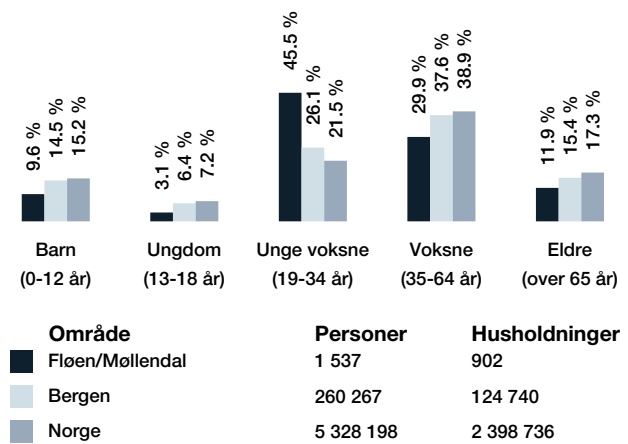

Kvalitet på skolene

Veldig bra 81/100

Opplevd trygghet

Veldig trygt 79/100

Naboskapet

Høflige 55/100

Aldersfordeling

Barnehager

Karusellen barnehage (1-6 år)	8 min 🚶
18 barn, 1 avdeling	0.6 km
Hunstad barnehage (1-6 år)	9 min 🚶
42 barn, 2 avdelinger	0.7 km
Kronen barnehage (1-6 år)	9 min 🚶
47 barn, 3 avdelinger	0.7 km

Dagligvare