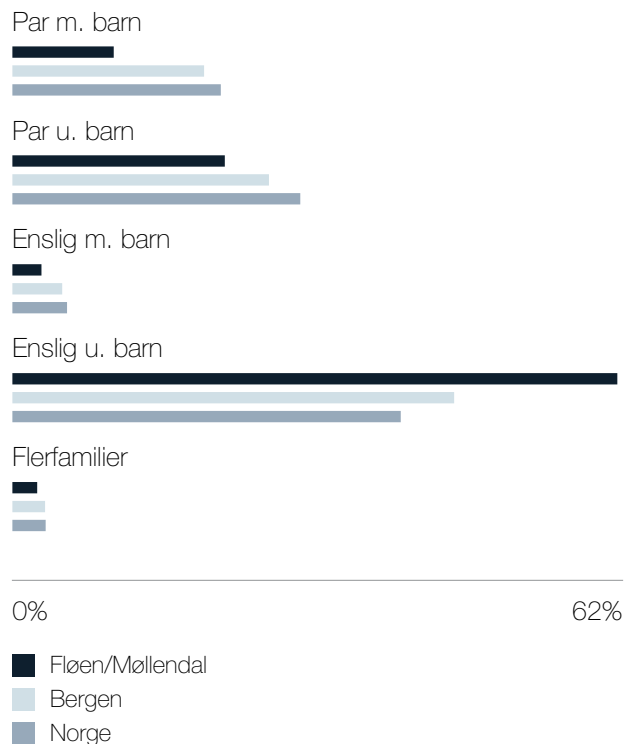

Kvalitet på barnehagene

Veldig bra 83/100

Vedlikehold hager

Godt velholdt 79/100

Sport

🏃 Hunstad skole	7 min 🚶
Aktivitetshall	0.5 km
🏃 Haukeland skole	8 min 🚶
Aktivitetshall, ballspill	0.7 km
🏃 Årstad Treningssenter	8 min 🚶
🏃 Sammen Kronstad	15 min 🚶

Boligmasse

6% enebolig
6% rekkehus
77% blokk
11% annet

Varer/Tjenester

📍 Bergen Storsenter	7 min 🚶
📍 Apotek 1 Ulriksdalen	5 min 🚶

Aldersfordeling barn (0-18 år)

Familiesammensetning

Sivilstand

		Norge
Gift	23%	34%
Ikke gift	67%	53%
Separert	6%	9%
Enke/Enkemann	3%	4%