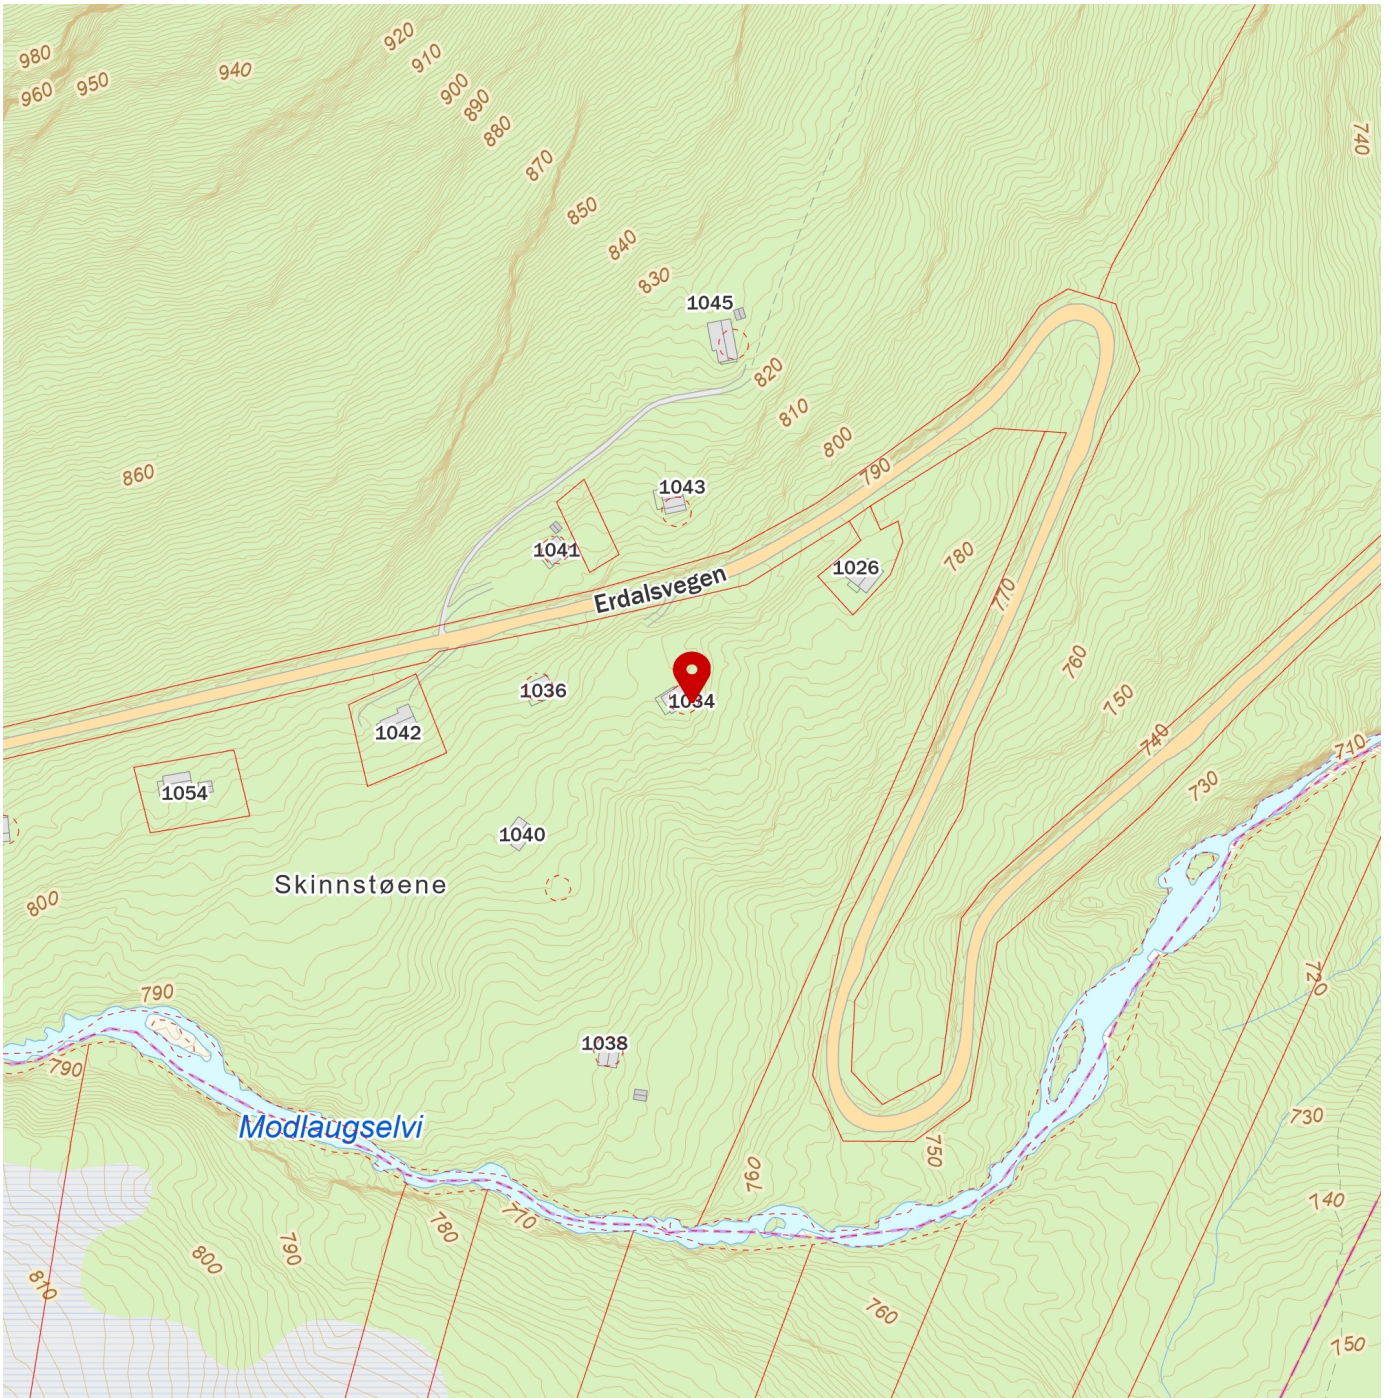

Innholdet på Nabolagsprofilen er innhentet fra ulike offentlige og private kilder og det kan forekomme feil eller mangler i dataene. Distanser/tid er beregnet basert på korteste kjørbare vei eller gangvei (der kjente gangveier er med i datagrunnlaget). Vurderingene og situatene fra lokalkjente er innhentet på nettstedet Nabolag.no og er aggregerte data basert på svar innenfor et gitt nabolag. Eiendomsprofil AS, FINN.no AS eller Nordic Bolig Bergen kan ikke holdes ansvarlig for feil eller mangler i dataene. Kilder: Statens Kartverk, Statistisk Sentralbyrå, Geodata AS, Nabolag.no m.fl. Copyright © Eiendomsprofil AS 2022