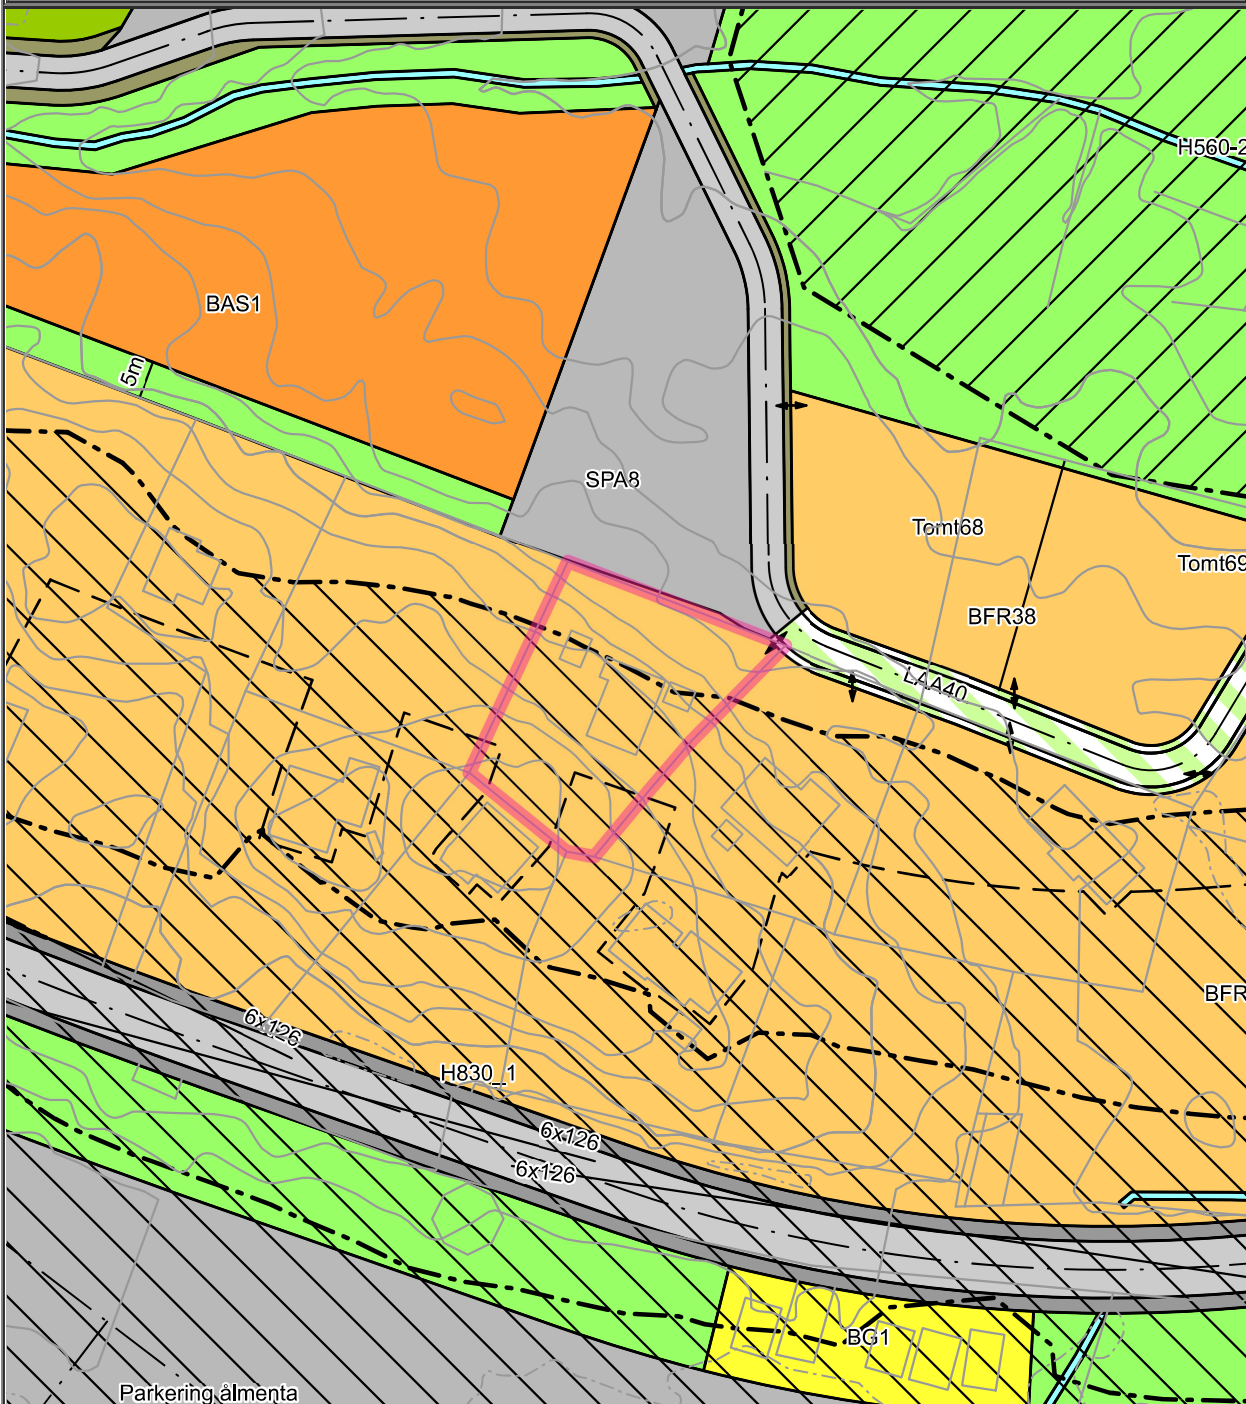

SITUASJONSKART

Eigedom:

Gnr: 21

Bnr: 251

Fnr: 0

Snr: 0

Adresse: 5600 NORHEIMSUND

Heimelshavar:

AMUNDSEN GRETHE, OLSVIKVEIEN 46, 5184 OLSVIK,
med flere

**KVAM
HERAD**

Dato: 31/8-2022 Signatur:

Målestokk
1:1000

Ein tar atterhald for at det kan vere feil på kartet, m.a. gjeld dette eigedomsgrensar, bygg m.m. som i samband med planlegging/prosjektering/anleggsarbeid må undersøkast nærmare.