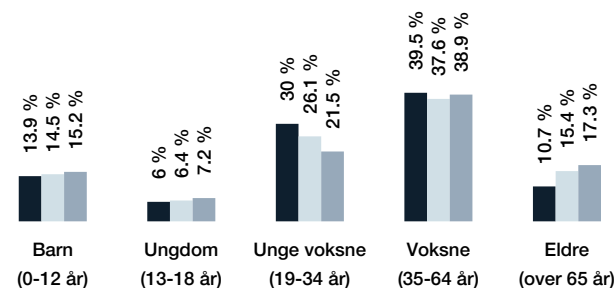

Opplevd trygghet

Veldig trygt 85/100

Kvalitet på skolene

Bra 74/100

Naboskapet

Høflige 63/100

Aldersfordeling

Område	Personer	Husholdninger
Kristianborg/Nedre Wergeland	1 103	560
Bergen	260 267	124 740
Norge	5 328 198	2 398 736

Barnehager

Minde barnehage (1-6 år) 110 barn, 6 avdelinger	6 min	0.5 km
Leaparken barnehage (1-6 år) 54 barn	7 min	0.6 km
Kidsa Inndalen (1-6 år) 29 barn, 2 avdelinger	7 min	0.6 km

Dagligvare

Rema 1000 Wergeland Søndagsåpent	3 min	0.2 km
Bunnpris Hope	5 min	