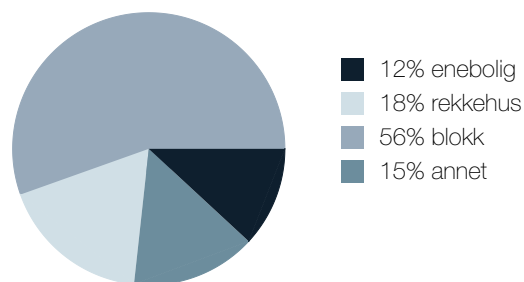

Primære transportmidler

1. Egen bil

2. Buss

Turmulighetene
Nærhet til skog og mark 97/100

Støynivået
Lite støynivå 89/100

Kvalitet på barnehagene
Veldig bra 81/100

Sport

Frøyahallen basketballhall 1 min
Aktivitetshall 0.1 km

Tjønne idrettsplass 0.1 km
Aktivitetshall, ballspill, basket, fotba...

SATS Laksevåg 21 min

Nr1 Fitness Fyllingsdalen 4 min

Boligmasse

«Kort vei til sentrum. Tilbaketrukket fra hovedvei. Mulighet for naturopplevelser like utenfor inngangsdøren.»

Sitat fra en lokalkjent

Varer/Tjenester

Laksevåg Senter 6 min

Apotek 1 Laksevåg 6 min