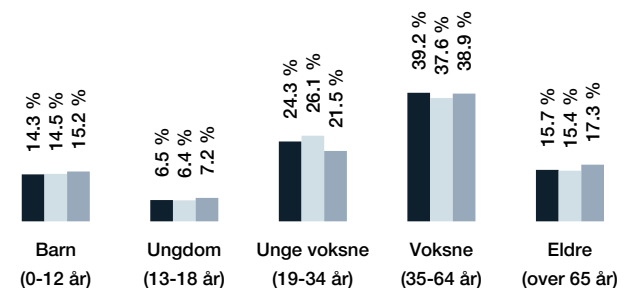

## Naboskapet

Godt vennskap 67/100

## Kvalitet på skolene

Bra 64/100

## Aldersfordeling

Område	Personer	Husholdninger
Melkeplassen	1 891	952
Bergen	260 267	124 740
Norge	5 328 198	2 398 736