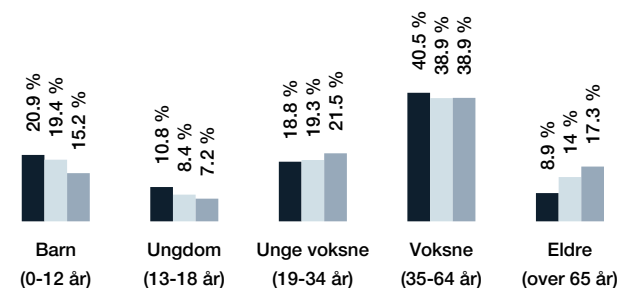

Opplevd trygghet

Veldig trygt 90/100

Kvalitet på skolene

Veldig bra 79/100

Naboskapet

Godt vennskap 76/100

Aldersfordeling

Område	Personer	Husholdninger
Strusshamn	1 404	537
Askøy	24 375	9 690
Norge	5 328 198	2 398 736

Barnehager

Gnist Skogstunet 5 avdelinger	6 min	0.5 km
Skogen barnehage (0-6 år) 93 barn, 6 avdelinger	8 min	0.6 km
Strusshamn barnehage (0-5 år) 56 barn, 3 avdelinger	10 min	0.8 km

Dagligvare

Rema 1000 Strusshamn PostNord	15 min	1.3 km
Coop Prix Strusshamn Post i butikk	16 min	1.3 km