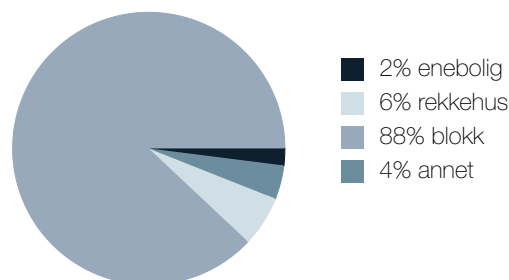

Primære transportmidler

1. Bybane
2. Egen bil
3. Buss

Kollektivtilbud

Veldig bra 93/100

Turmulighetene

Nærhet til skog og mark 85/100

Støynivået

Lite støynivå 84/100

Sport

- Grusbane Aldolph Bergs vei 5 min
  Ballspill 0.5 km
- Landåshallen 6 min
  Aktivitetshall 0.5 km
- Bergen Tennis Arena Treningssenter 14 min
- Nr1 Fitness Landås 15 min

Boligmasse

«Et av Bergens flotteste områder, med passelige avstander, trygge omgivelser og gode muligheter for kollektivtransport.»

Sitat fra en lokalkjent

Varer/Tjenester

- Sletten Shoppingcenter 9 min
- Apotek 1 Nattland 9 min