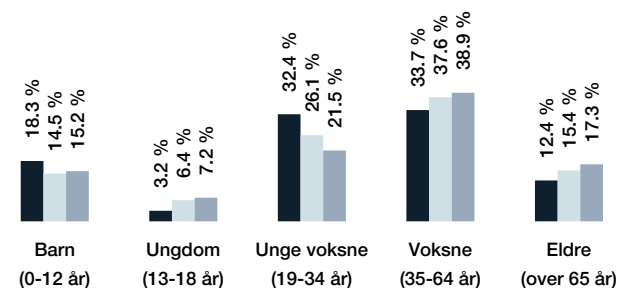

Opplevd trygghet

Veldig trygt 71/100

Naboskapet

Høflige 64/100

Kvalitet på skolene

Bra 64/100

Aldersfordeling

Område	Personer	Husholdninger
Nedre Landås	1 189	640
Bergen	260 267	124 740
Norge	5 328 198	2 398 736

Barnehager

Sletten barnehage (0-6 år) 45 barn, 3 avdelinger	4 min	🚶	0.3 km
Kidsa Erleveien (1-6 år) 56 barn, 4 avdelinger	6 min	🚶	0.5 km
Kjelleren barnehage (0-6 år) 16 barn, 1 avdeling	6 min	🚶	0.5 km

Dagligvare