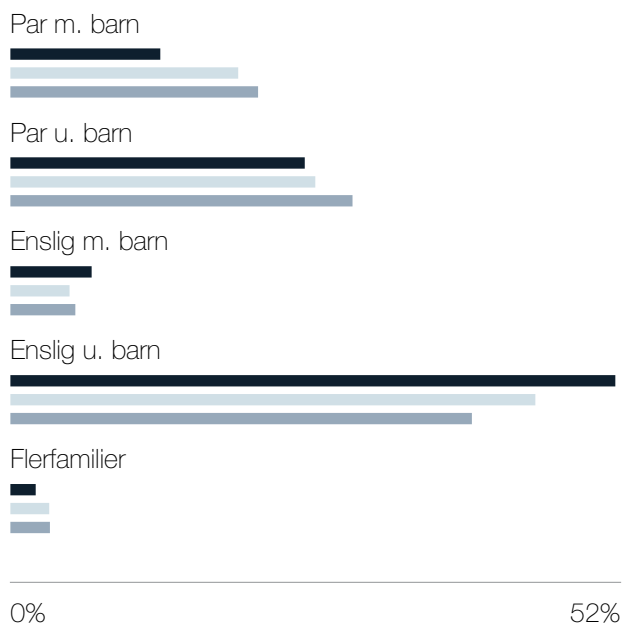

Boligmasse

«Et av Bergens flotteste områder, med passelige avstander, trygge omgivelser og gode muligheter for kollektivtransport.»

Sitat fra en lokalkjent

Varer/Tjenester

-  Sletten Shoppingcenter 9 min 
-  Apotek 1 Nattland 9 min 

Aldersfordeling barn (0-18 år)

Familiesammensetning

-  Nedre Landås
-  Bergen
-  Norge

Sivilstand

		Norge
Gift	24%	34%
Ikke gift	64%	53%
Separert	9%	9%
Enke/Enkemann	3%	4%

Innholdet på Nabolagsprofilen er innhentet fra ulike offentlige og private kilder og det kan forekomme feil eller mangler i dataene. Distanser/tid er beregnet basert på korteste kjørbare vei eller gangvei (der kjørte gangveier er med i datagrunnlaget). Vurderingene og situatene fra lokalkjente er innhentet på nettstedet Nabolag.no og er aggregerte data basert på svar innenfor et gitt nabolag. Eiendomsprofil AS, FINN.no AS eller Nordic Bolig Bergen kan ikke holdes ansvarlig for feil eller mangler i dataene. Kilder: Statens Kartverk, Statistisk Sentralbyrå, Geodata AS, Nabolag.no m.fl. Copyright © Eiendomsprofil AS 2022