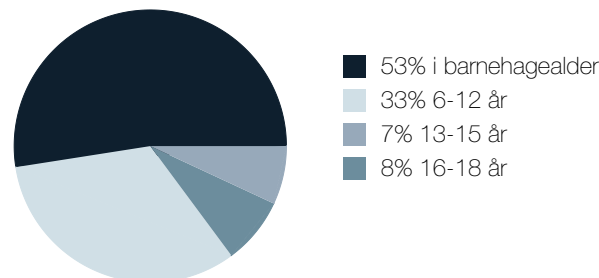

Aldersfordeling barn (0-18 år)

Familiesammensetning

-  Nedre Landås
-  Bergen
-  Norge

Sivilstand

		Norge
Gift	24%	34%
Ikke gift	64%	53%
Separert	9%	9%
Enke/Enkemann	3%	4%

Innholdet på Nabolagsprofilen er innhentet fra ulike offentlige og private kilder og det kan forekomme feil eller mangler i dataene. Distanser/tid er beregnet basert på korteste kjørbare vei eller gangvei (der kjørte gangveier er med i datagrunnlaget). Vurderingene og situatene fra lokalkjente er innhentet på nettstedet Nabolag.no og er aggregerte data basert på svar innenfor et gitt nabolag. Eiendomsprofil AS, FINN.no AS eller Nordic Bolig Bergen kan ikke holdes ansvarlig for feil eller mangler i dataene. Kilder: Statens Kartverk, Statistisk Sentralbyrå, Geodata AS, Nabolag.no m.fl. Copyright © Eiendomsprofil AS 2022