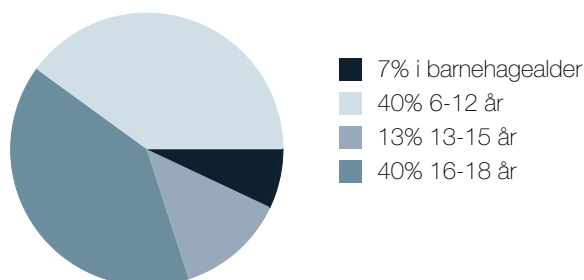

Aldersfordeling barn (0-18 år)

Aldersfordeling

Område	Personer	Husholdninger
Grunnkrets: Isdal	103	46
Kommune: Alver	29 090	11 522
Norge	5 328 198	2 398 736

Barnehager

Trollskogen barnehage (1-6 år)	14 min 🚶
85 barn, 5 avdelinger	1.2 km
Juvikstølen barnehage (0-6 år)	16 min 🚶
174 barn, 7 avdelinger	1.3 km
Alversund Montessoribarnehage	22 min 🚶
72 barn, 4 avdelinger	1.8 km