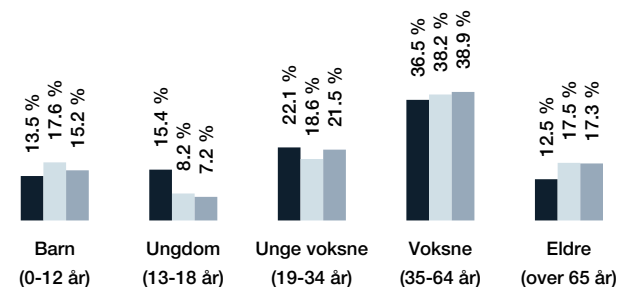

Lindåsvegen 152A

Offentlig transport

🚋 Isdalstø	1 min 🚶
Linje 300, 302, 303, 320, 326, 330	0.1 km
🚊 Knarvik skysstasjon	22 min 🚶
Totalt 17 ulike linjer	1.7 km
🚢 Knarvik båtkai	4 min 🚶
Linje 390	2.1 km
🚋 Arna stasjon	28 min 🚶
Linje 41, 43, 45	25.8 km
🚋 Bergen jernbanestasjon	30 min 🚶
Linje 41, 43, 45	28.8 km

Aldersfordeling barn (0-18 år)

Aldersfordeling

Område	Personer	Husholdninger
Grunnkrets: Isdal	103	46
Kommune: Alver	29 090	11 522
Norge	5 328 198	2 398 736

Barnehager

Trollskogen barnehage (1-6 år)	14 min 🚶
85 barn, 5 avdelinger	1.2 km
Juvikstølen barnehage (0-6 år)	16 min 🚶
174 barn, 7 avdelinger	1.3 km
Alversund Montessoribarnehage	22 min 🚶
72 barn, 4 avdelinger	1.8 km