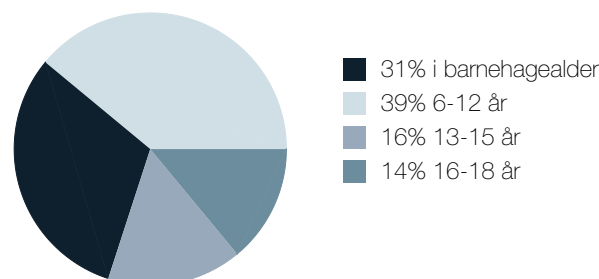

Boligmasse

«Fint miljø å bo i, for liten og stor»

Sitat fra en lokalkjent

Varer/Tjenester

-  Lagunen Storsenter 18 min 
-  Apotek 1 Lagunen 18 min 

Aldersfordeling barn (0-18 år)

Familiesammensetning

Sivilstand

		Norge
Gift	32%	34%
Ikke gift	55%	53%
Separert	10%	9%
Enke/Enkemann	2%	4%

Innholdet på Nabolagsprofilen er innhentet fra ulike offentlige og private kilder og det kan forekomme feil eller mangler i dataene. Distanser/tid er beregnet basert på korteste kjørbare vei eller gangvei (der kjente gangveier er med i datagrunnlaget). Vurderingene og situatene fra lokalkjente er innhentet på nettstedet Nabolag.no og er aggregerte data basert på svar innenfor et gitt nabolag. Eiendomsprofil AS, FINN.no AS eller Nordic Bolig Bergen kan ikke holdes ansvarlig for feil eller mangler i dataene. Kilder: Statens Kartverk, Statistisk Sentralbyrå, Geodata AS, Nabolag.no m.fl. Copyright © Eiendomsprofil AS 2022