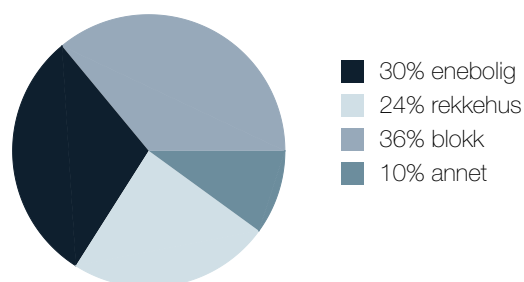

Boligmasse

«Fint miljø å bo i, for liten og stor»

Sitat fra en lokalkjent

Varer/Tjenester

-  Lagunen Storsenter 18 min 
-  Apotek 1 Lagunen 18 min 

Aldersfordeling barn (0-18 år)

Familiesammensetning

Sivilstand