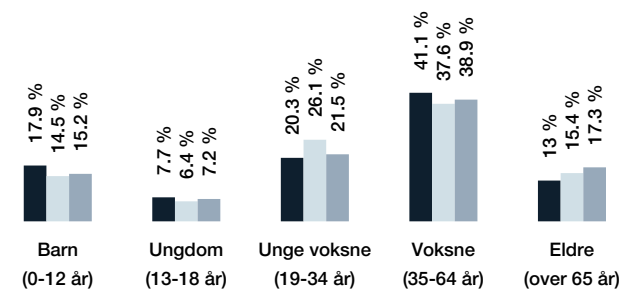

Kvalitet på skolene

Veldig bra 91/100

Opplevd trygghet

Veldig trygt 89/100

Naboskapet

Godt vennskap 73/100

Aldersfordeling

Område	Personer	Husholdninger
Apeltun/Krohnåsen	2 234	990
Bergen	260 267	124 740
Norge	5 328 198	2 398 736

Barnehager

Apeltun barnehage (1-6 år)	4 min 🚶
75 barn	0.4 km
Skjoldtun barnehage (1-6 år)	20 min 🚶
54 barn, 4 avdelinger	1.6 km
Eventus Eventyrdalen barnehage (0-6 år)	24 min 🚶
30 barn, 2 avdelinger	2 km