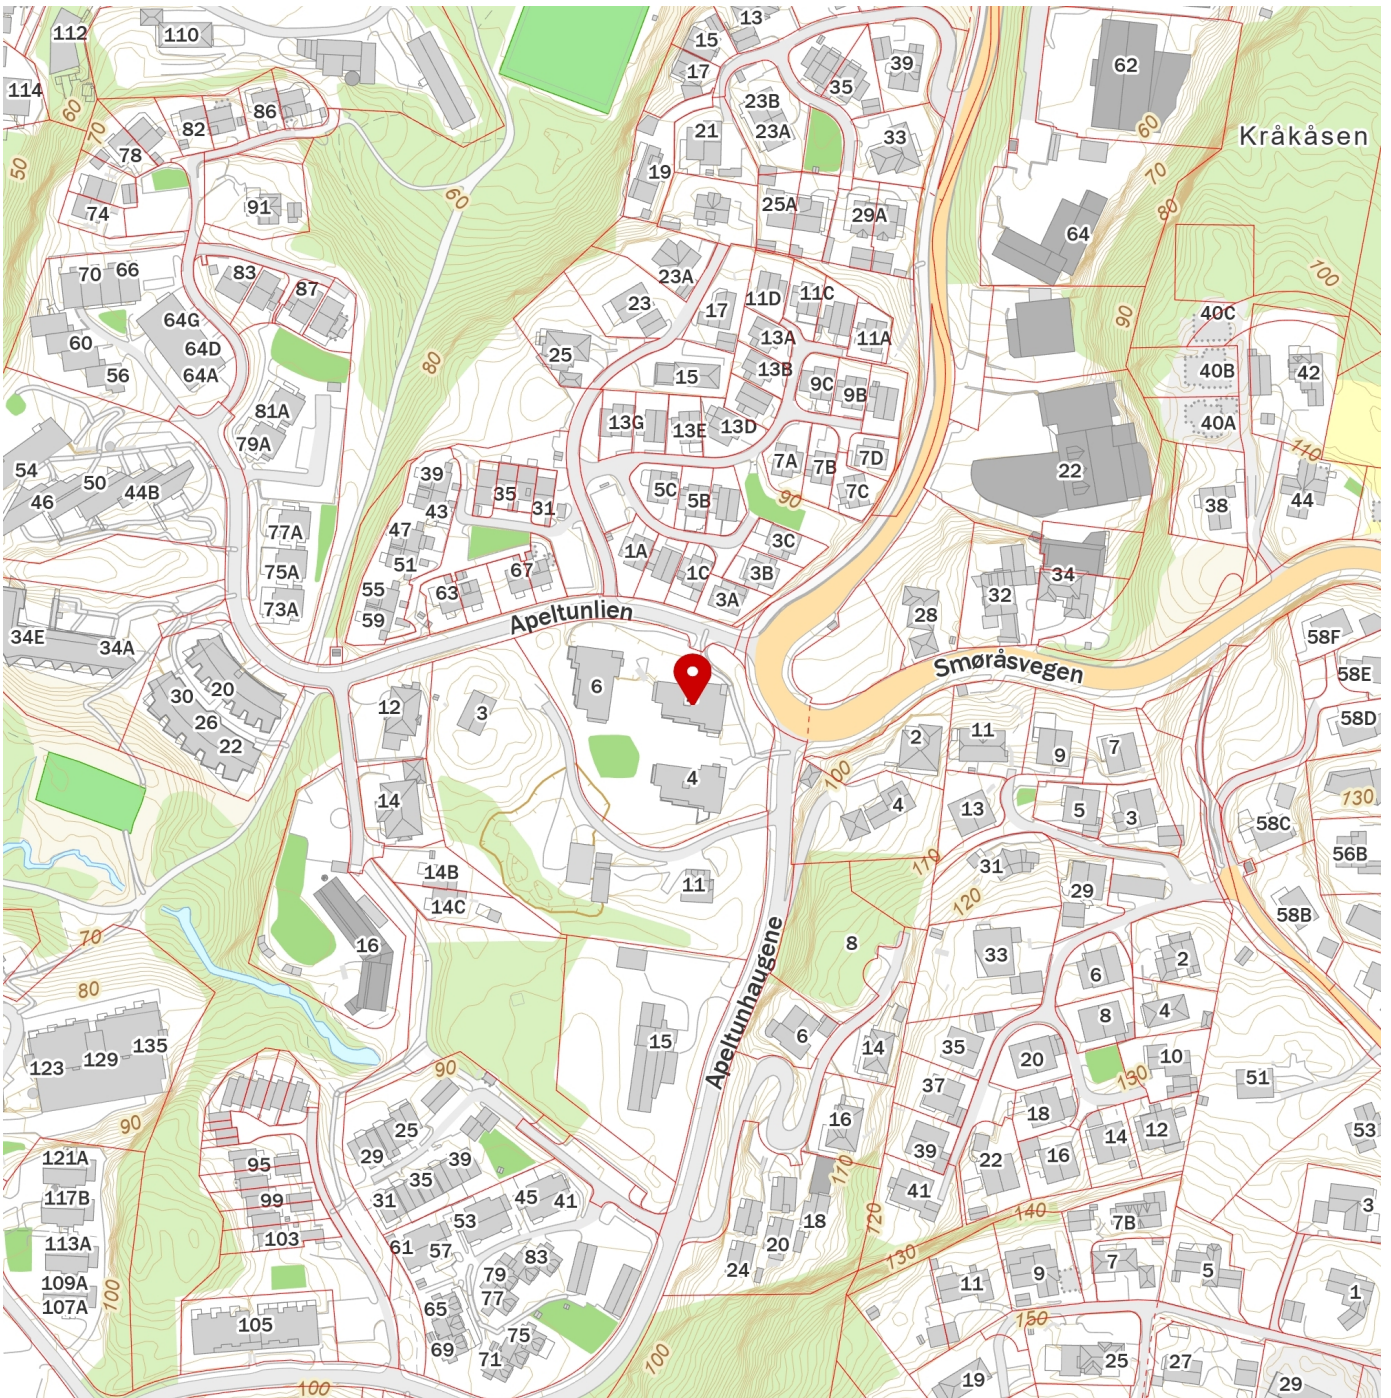

Boligmasse

«Fint miljø å bo i, for liten og stor»

Sitat fra en lokalkjent

Varer/Tjenester

-  Lagunen Storsenter 18 min 
-  Apotek 1 Lagunen 18 min 

Aldersfordeling barn (0-18 år)

Familiesammensetning

Sivilstand

		Norge
Gift	32%	34%
Ikke gift	55%	53%
Separert	10%	9%
Enke/Enkemann	2%	4%

Innholdet på Nabolagsprofilen er innhentet fra ulike offentlige og private kilder og det kan forekomme feil eller mangler i dataene. Distanser/tid er beregnet basert på korteste kjørbare vei eller gangvei (der kjente gangveier er med i datagrunnlaget). Vurderingene og situatene fra lokalkjente er innhentet på nettstedet Nabolag.no og er aggregerte data basert på svar innenfor et gitt nabolag. Eiendomsprofil AS, FINN.no AS eller Nordic Bolig Bergen kan ikke holdes ansvarlig for feil eller mangler i dataene. Kilder: Statens Kartverk, Statistisk Sentralbyrå, Geodata AS, Nabolag.no m.fl. Copyright © Eiendomsprofil AS 2022