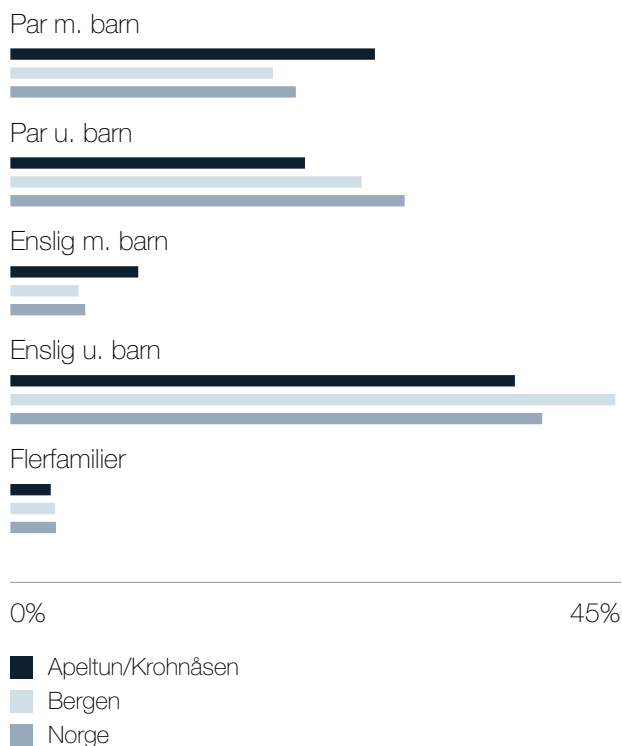

Boligmasse

«Fint miljø å bo i, for liten og stor»

Sitat fra en lokalkjent

Varer/Tjenester

-  Lagunen Storsenter 18 min 
-  Apotek 1 Lagunen 18 min 

Aldersfordeling barn (0-18 år)

Familiesammensetning

Sivilstand

		Norge
Gift	32%	34%
Ikke gift	55%	53%
Separert	10%	9%
Enke/Enkemann	2%	4%

Innholdet på Nabolagsprofilen er innhentet fra ulike offentlige og private kilder og det kan forekomme feil eller mangler i dataene. Distanser/tid er beregnet basert på korteste kjørbare vei eller gangvei (der kjente gangveier er med i datagrunnlaget). Vurderingene og situatene fra lokalkjente er innhentet på nettstedet Nabolag.no og er aggregerte data basert på svar innenfor et gitt nabolag. Eiendomsprofil AS, FINN.no AS eller Nordic Bolig Bergen kan ikke holdes ansvarlig for feil eller mangler i dataene. Kilder: Statens Kartverk, Statistisk Sentralbyrå, Geodata AS, Nabolag.no m.fl. Copyright © Eiendomsprofil AS 2022