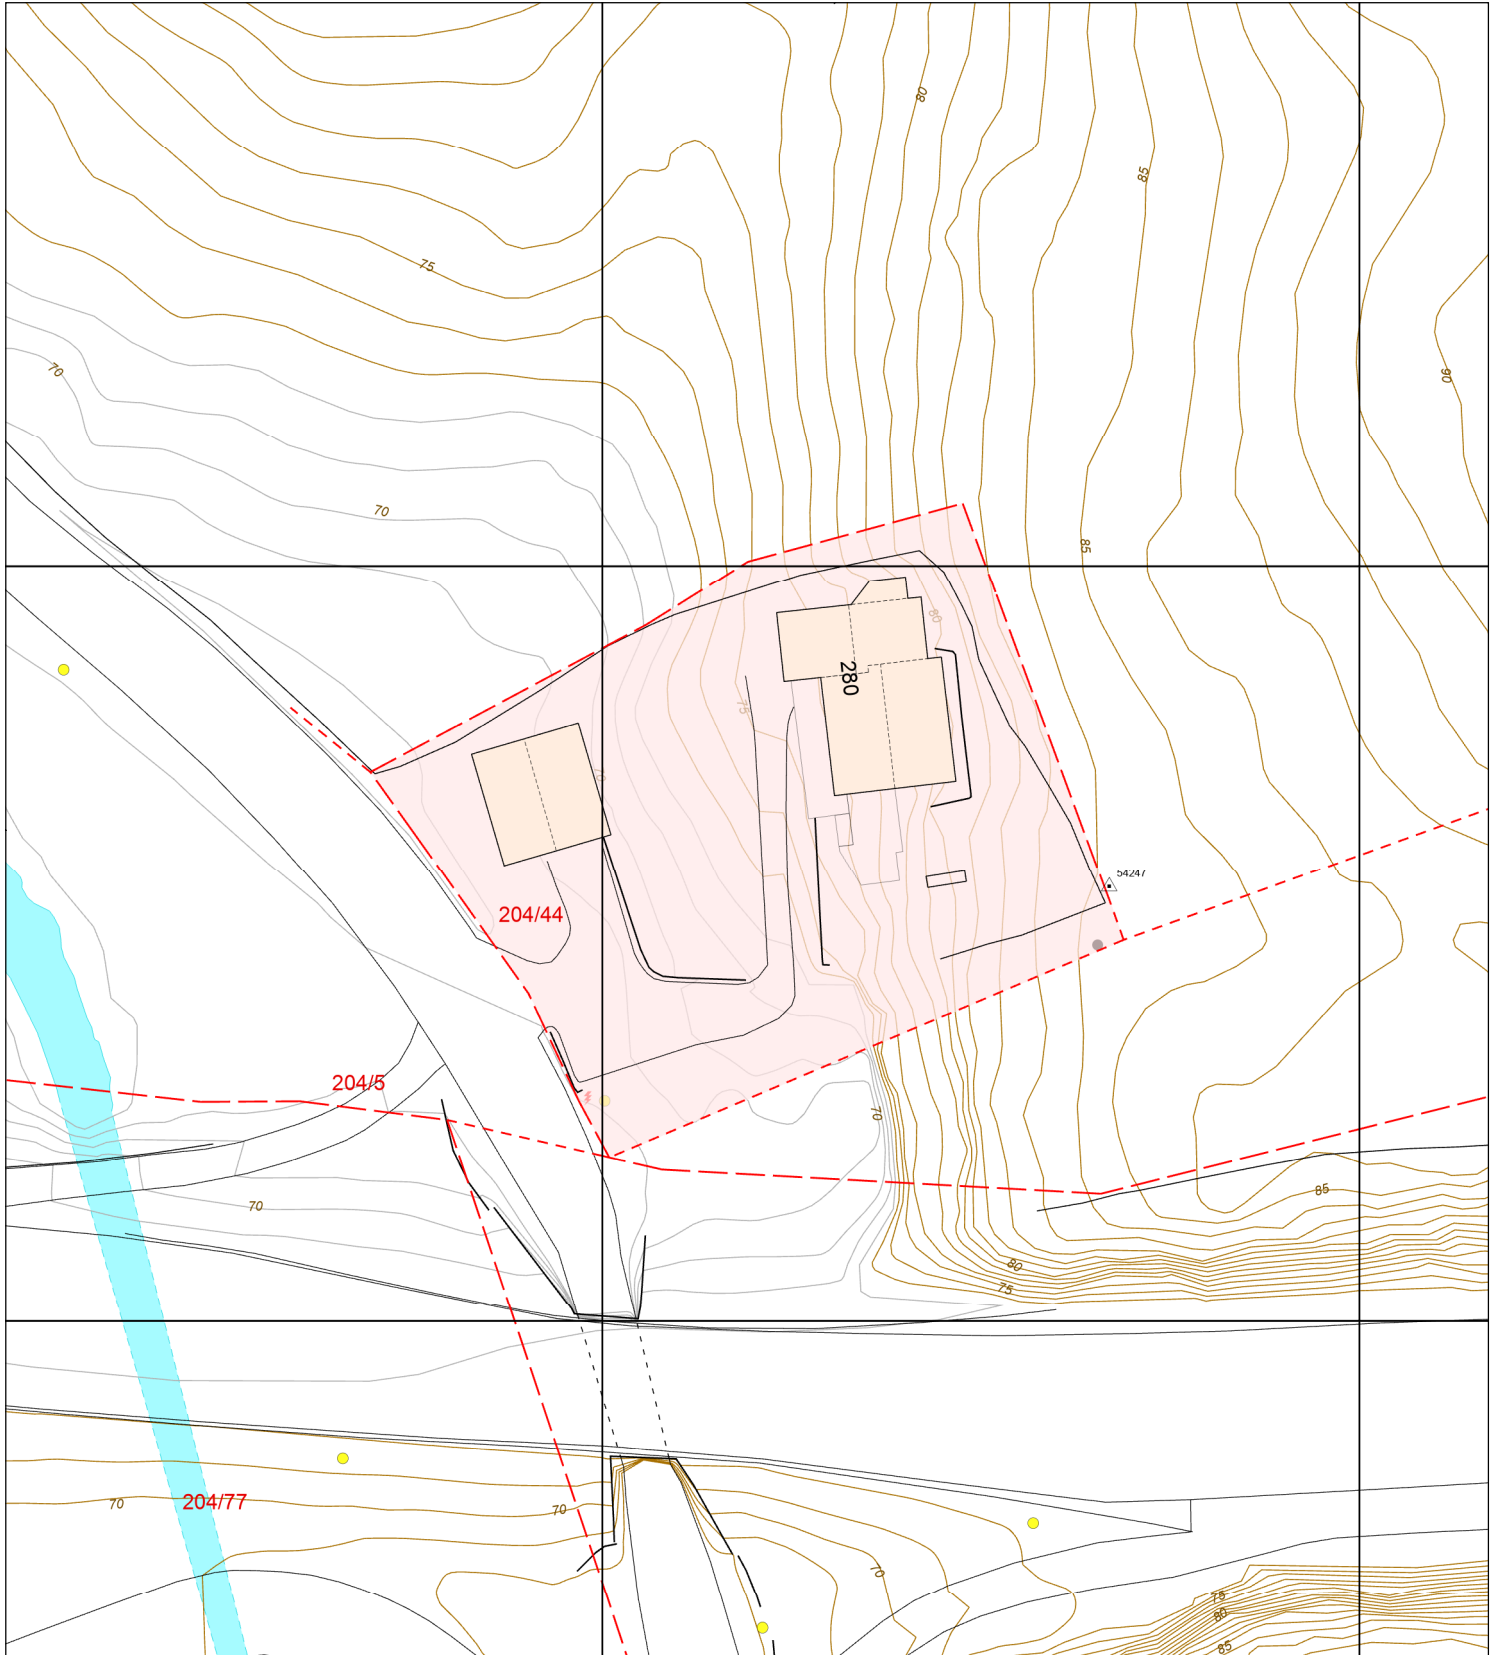

Basiskart

Byrådsavdeling for klima, miljø og byutvikling

Plan- og bygningsetaten

Målestokk v/A4: 1:500

Dato: 01.02.2023

Gnr/Bnr/Fnr/Snr: 204/44/0/0

Adresse: Blindheimsvegen 280, 5131 NYBORG

BERGEN
KOMMUNE

- Eiendomsgrense - sikker
- - - Eiendomsgrense - usikker
- Bygning
- ▨ Registrert tiltak bygg
- Fredet bygg

- - - Registrert tiltak anlegg
- Kulturminne
- - - Gangveg og sti
- - - Traktorveg
- 🌳 InnmåltTre

- 🌳 Allé
- Hekk
- EL belysningspunkt
- ⚡ EL Nettstasjon
- Ledning kum

- Mast
- ⚡ Skap
- Høydekurve
- △ Fastmerker