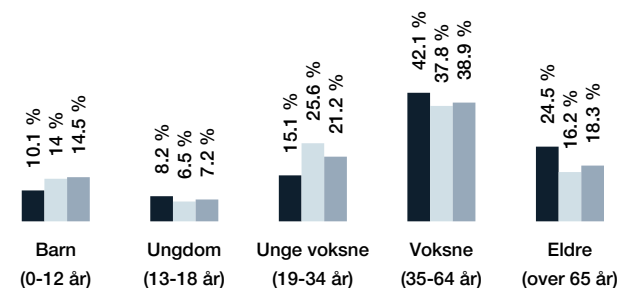

Sitat fra en lokalkjent

Opplevd trygghet

Veldig trygt 88/100

Kvalitet på skolene

Veldig bra 77/100

Naboskapet

Godt vennskap 75/100

Aldersfordeling

Område	Personer	Husholdninger
Nordvik	425	185
Bergen kommune	286 932	144 183
Norge	5 425 412	2 654 586

Barnehager

Lysekloster barnehage (0-5 år)	6 min 🚶
72 barn, 4 avdelinger	3.1 km
Fana barnehage (0-6 år)	10 min 🚶
80 barn, 5 avdelinger	6.4 km
Kvernabekken Miljøbarnehage (0-6 år)	12 min 🚶
70 barn, 4 avdelinger	6.9 km