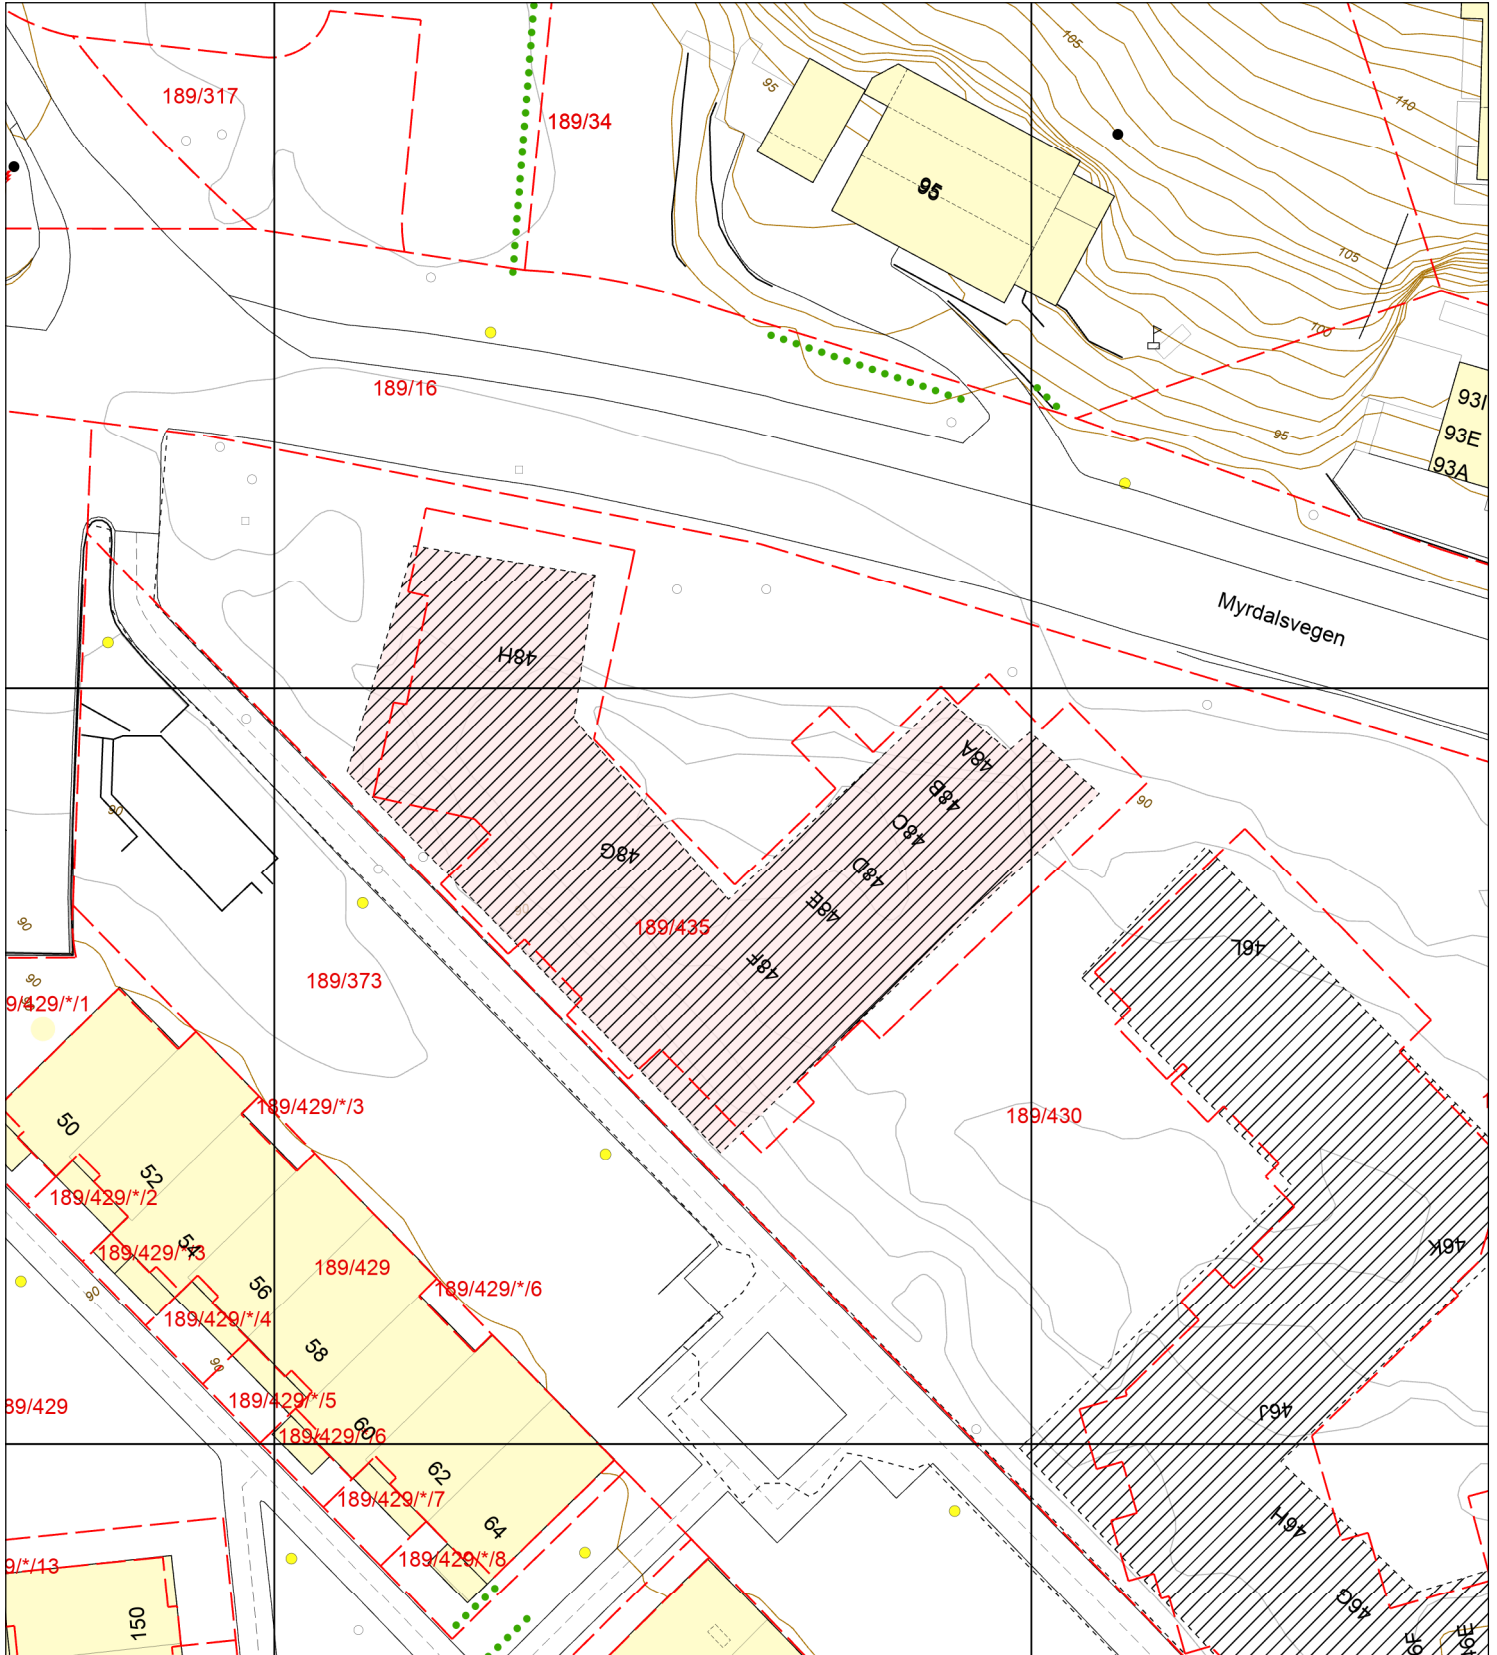

# Basiskart

Byrådsavdeling for klima, miljø og byutvikling  
Plan- og bygningsetaten  
Målestokk v/A4: 1:500  
Dato: 13.04.2023

BERGEN  
KOMMUNE

Gnr/Bnr/Fnr/Snr: 189/435/0/16  
Adresse: Myrdalsvegen 48C, 5130 NYBORG

- Eiendomsgrense - sikker
- Eiendomsgrense - usikker
- Bygning
- Registrert tiltak bygg
- Fredet bygg
- Registrert tiltak anlegg
- Kulturminne
- Gangveg og sti
- Traktorveg
- Innmålt Tre
- Allé
- Hekk
- EL belysningspunkt
- ⚡ EL Nettstasjon
- Ledning kum
- Mast
- ⚡ Skap
- Høydekurve
- ▲ Fastmerker