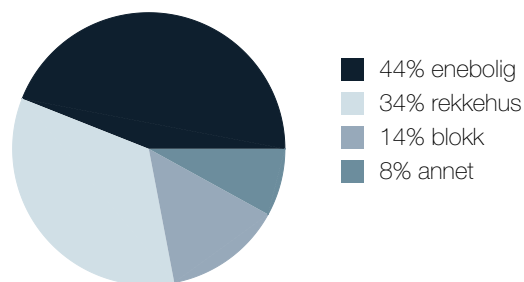

Primære transportmidler

1. Egen bil

2. Bybane

Støynivået
Lite støynivå 94/100

Kollektivtilbud
Veldig bra 87/100

Kvalitet på barnehagene
Veldig bra 86/100

Sport

Midtun barnehage- ballbinge 3 min
Ballspill 0.2 km

Midtun skole 12 min
Aktivitetshall, ballspill 1 km

7 Fjell CrossFit 6 min

Spenst Nesttun 9 min

Boligmasse

«Har bodd her siden 1995 sammen med familien. Veldig koselig nabolag med god standard, nydelig utsikt, og fredelige omgivelser.»

Sitat fra en lokalkjent

Varer/Tjenester

AMFI Nesttun 10 min

Boots apotek Nesttun 10 min