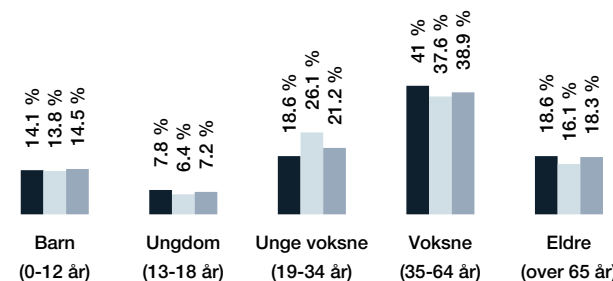

Opplevd trygghet

Veldig trygt 88/100

Kvalitet på skolene

Veldig bra 83/100

Naboskapet

Godt vennskap 70/100

Aldersfordeling

Område	Personer	Husholdninger
Midtun	1 555	679
Bergen	265 933	136 695
Norge	5 425 412	2 654 586

Barnehager

Eventus Midtun barnehage (1-5 år)	2 min	🚶
105 barn	0.2 km	
Prismen kanvas-barnehage (1-5 år)	6 min	🚶
28 barn	0.6 km	
Midtunbråttet barnehage (1-5 år)	10 min	🚶
59 barn	0.8 km	

Dagligvare

Coop Extra Nesttun	11 min	🚶
Post i butikk, PostNord	0.9 km	
Kivi Skjoldskiftet	14 min	🚶
PostNord	1.1 km	