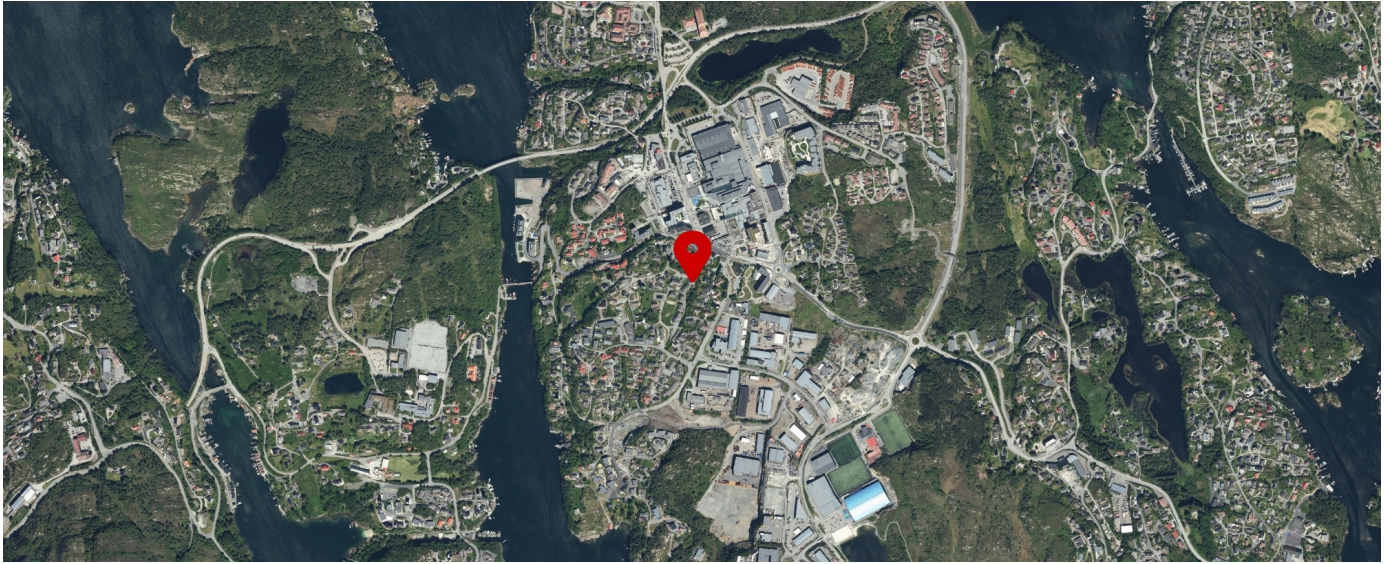

Innholdet på Nabolagsprofilen er innhentet fra ulike offentlige og private kilder og det kan forekomme feil eller mangler i dataene. Distanser/tid er beregnet basert på korteste kjørbare vei eller gangvei (der kjente gangveier er med i datagrunnlaget). Vurderingene og situatene fra lokalkjente er innhentet på nettstedet Nabolag.no og er aggregerte data basert på svar innenfor et gitt nabolag. Finn.no AS eller Nordic Bolig Bergen kan ikke holdes ansvarlig for feil eller mangler i dataene. Kilder: Statens Kartverk, Statistisk Sentralbyrå, Geodata AS, Nabolag.no m.fl. Copyright © Finn.no AS 2023