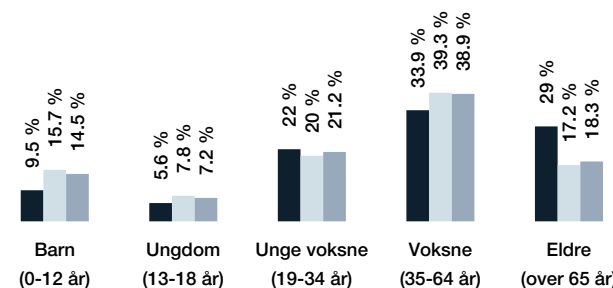

Opplevd trygghet

Veldig trygt 87/100

Kvalitet på skolene

Veldig bra 78/100

Naboskapet

Godt vennskap 68/100

Aldersfordeling

Område	Personer	Husholdninger
Straume/Storhilleren	2 256	1 230
Knarrevik/Straume	12 303	5 214
Norge	5 425 412	2 654 586

Barnehager

Eventus Sartorlunden barnehage (0-5 år) 70 barn	6 min 0.4 km
Straume barnehage (0-5 år) 42 barn	14 min 1.1 km
Straume (1-5 år) 113 barn	16 min 1.2 km

Dagligvare

Bunnpris Sartor Post i butikk, PostNord	5 min 0.4 km
Meny Sartor Søndagsåpent	6 min 0.5 km