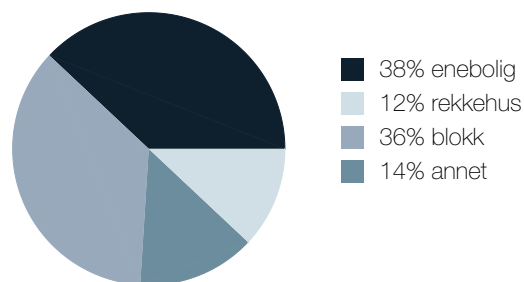

Boligmasse

«Stille og rolig nabolag i nærheten av sjøen»

Sitat fra en lokalkjent

Varer/Tjenester

-  Sartor Storsenter 7 min 
-  Vitusapotek Sartor Storsenter 5 min 

Aldersfordeling barn (0-18 år)

Familiesammensetning