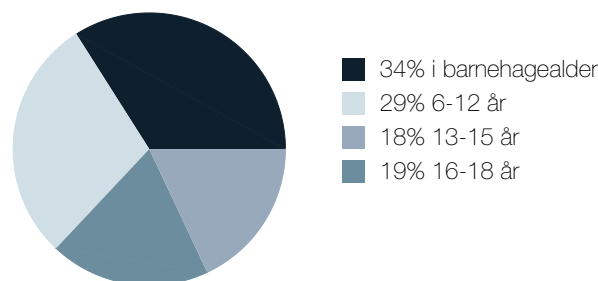

Boligmasse

«Stille og rolig nabolag i nærheten av sjøen»

Sitat fra en lokalkjent

Varer/Tjenester

-  Sartor Storsenter 7 min 
-  Vitusapotek Sartor Storsenter 5 min 

Aldersfordeling barn (0-18 år)

Familiesammensetning

Sivilstand

		Norge
Gift	35%	33%
Ikke gift	46%	54%
Separert	12%	9%
Enke/Enkemann	8%	4%

Innholdet på Nabolagsprofilen er innhentet fra ulike offentlige og private kilder og det kan forekomme feil eller mangler i dataene. Distanser/tid er beregnet basert på korteste kjørbare vei eller gangvei (der kjente gangveier er med i datagrunnlaget). Vurderingene og situatene fra lokalkjente er innhentet på nettstedet Nabolag.no og er aggregerte data basert på svar innenfor et gitt nabolag. Finn.no AS eller Nordic Bolig Bergen kan ikke holdes ansvarlig for feil eller mangler i dataene. Kilder: Statens Kartverk, Statistisk Sentralbyrå, Geodata AS, Nabolag.no m.fl. Copyright © Finn.no AS 2023