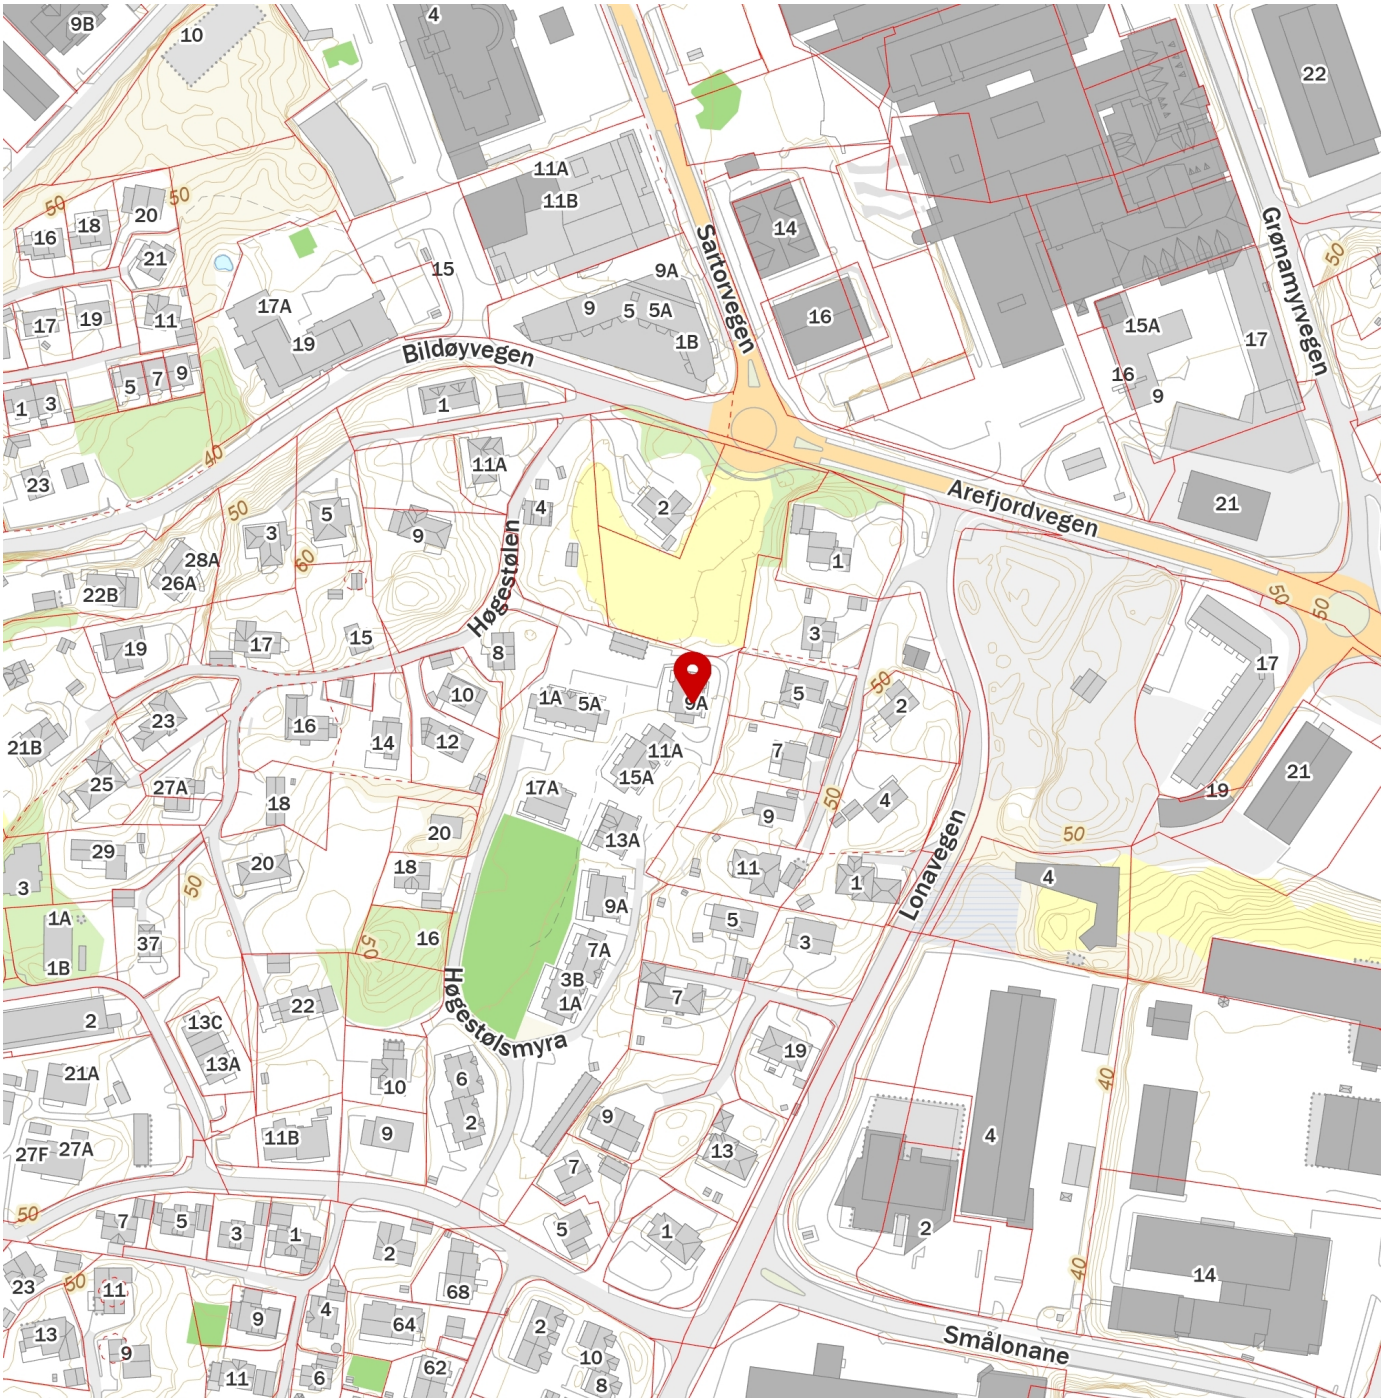

Høgestølsgrinda 9A

Nabolaget Straume/Storhilleren - vurdert av 56 lokalkjente

Nabolaget spesielt anbefalt for

- Familier med barn
- Etablerere
- Eldre

Offentlig transport

Straume kryss Linje 448	2 min	0.1 km
Straume terminal Totalt 20 ulike linjer	9 min	0.7 km
Kleppestø båtkai Linje 2070	15 min	11.8 km
Bergen Nøstet kystrutekai Linje HAV, HUR	18 min	14.9 km
Jernbanestasjonen i Bergen Linje L4, F4, R40	18 min	16 km

Boligmasse

«Stille og rolig nabolag i nærheten av sjøen»

Sitat fra en lokalkjent

Varer/Tjenester

-  Sartor Storsenter 7 min 
-  Vitusapotek Sartor Storsenter 5 min 

Aldersfordeling barn (0-18 år)

Familiesammensetning

Sivilstand

		Norge
Gift	35%	33%
Ikke gift	46%	54%
Separert	12%	9%
Enke/Enkemann	8%	4%

Innholdet på Nabolagsprofilen er innhentet fra ulike offentlige og private kilder og det kan forekomme feil eller mangler i dataene. Distanser/tid er beregnet basert på korteste kjørbare vei eller gangvei (der kjente gangveier er med i datagrunnlaget). Vurderingene og situatene fra lokalkjente er innhentet på nettstedet Nabolag.no og er aggregerte data basert på svar innenfor et gitt nabolag. Finn.no AS eller Nordic Bolig Bergen kan ikke holdes ansvarlig for feil eller mangler i dataene. Kilder: Statens Kartverk, Statistisk Sentralbyrå, Geodata AS, Nabolag.no m.fl. Copyright © Finn.no AS 2023