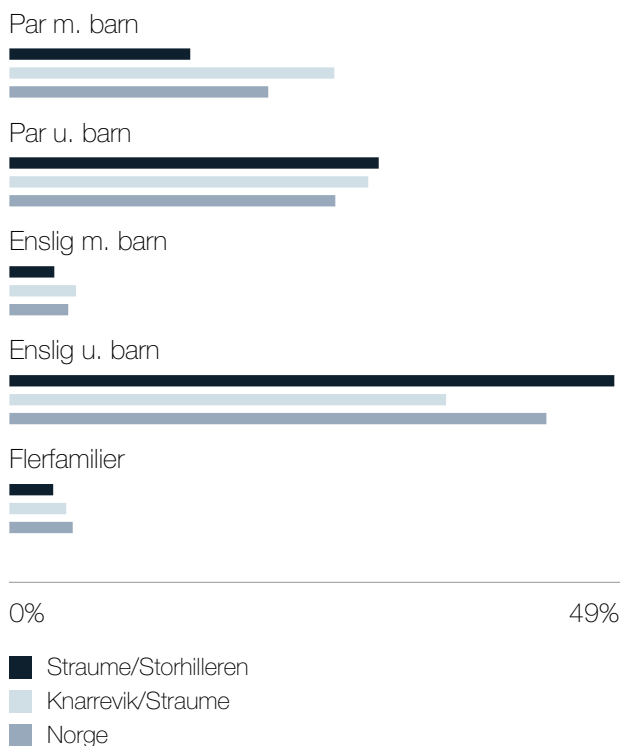

Primære transportmidler

-  1. Egen bil
-  2. Buss

 **Støynivået**
Lite støynivå 90/100

 **Turmulighetene**
Nærhet til skog og mark 82/100

 **Gateparkering**
Lett 81/100

Sport

-  Straume Idrettspark 15 min 
Aktivitetshall, ballspill, fotball 1.2 km
-  Straumsfjellet nærmiljøanlegg - Ballbane 15 min 
Ballspill 1.2 km
-  Sprek & Blid Straume 7 min 
-  MyLife Sotra 8 min 

Boligmasse

«Stille og rolig nabolag i nærheten av sjøen»

Sitat fra en lokalkjent

Varer/Tjenester

-  Sartor Storsenter 7 min 
-  Vitusapotek Sartor Storsenter 5 min 

Aldersfordeling barn (0-18 år)

Familiesammensetning

Sivilstand

		Norge
Gift	35%	33%
Ikke gift	46%	54%
Separert	12%	9%
Enke/Enkemann	8%	4%

Innholdet på Nabolagsprofilen er innhentet fra ulike offentlige og private kilder og det kan forekomme feil eller mangler i dataene. Distanser/tid er beregnet basert på korteste kjørbare vei eller gangvei (der kjente gangveier er med i datagrunnlaget). Vurderingene og situatene fra lokalkjente er innhentet på nettstedet Nabolag.no og er aggregerte data basert på svar innenfor et gitt nabolag. Finn.no AS eller Nordic Bolig Bergen kan ikke holdes ansvarlig for feil eller mangler i dataene. Kilder: Statens Kartverk, Statistisk Sentralbyrå, Geodata AS, Nabolag.no m.fl. Copyright © Finn.no AS 2023