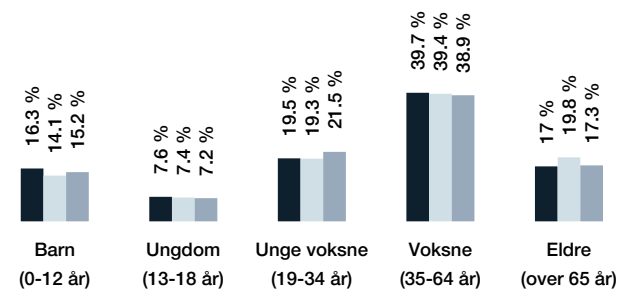

Skoler

Skauen Kristelige skole (1-10 kl.) 180 elever, 10 klasser	7 min	0.6 km
Bratsbergkleiva skole (1-7 kl.) 296 elever, 14 klasser	19 min	1.5 km
Bølehøgda skole (1-7 kl.) 168 elever, 10 klasser	20 min	1.7 km
Lunde barneskole (1-7 kl.) 399 elever, 16 klasser	6 min	2.7 km
Menstad ungdomsskole (8-10 kl.) 333 elever, 12 klasser	5 min	2.9 km
Skien videregående skole 1100 elever, 40 klasser	6 min	3.1 km
Toppidrettsgymnaset i Telemark	8 min	

Opplevd trygghet

Veldig trygt 86/100

Kvalitet på skolene

Bra 74/100

Naboskapet

Godt vennskap 67/100

Aldersfordeling

Område	Personer	Husholdninger
Kleiva/Doktorstykket	768	345
Porsgrunn/Skien	91 379	41 969
Norge	5 328 198	2 398 736

Barnehager

Skauen kristelige barnehage 24 barn	7 min	0.6 km
Kapitelberget barnehage (1-6 år) 42 barn	13 min	1 km
Harmonien barnehage (0-6 år) 110 barn, 5 avdelinger	15 min	1.2 km

Dagligvare

Spar Toppen	3 min	
Post i butikk	0.2 km	
Kiwi Bølevegen	14 min	