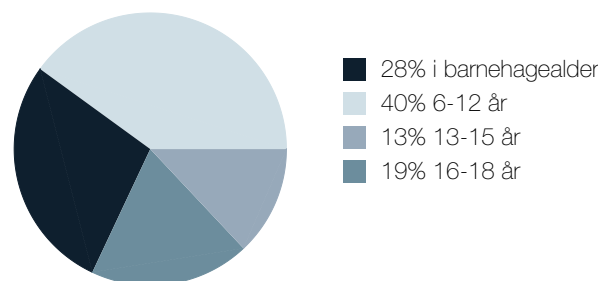

Sitat fra en lokalkjent

Varer/Tjenester

 Handelstorget 24 min 

 Apotek 1 Svanen Skien 25 min 

Aldersfordeling barn (0-18 år)

Familiesammensetning

Par m. barn

Par u. barn