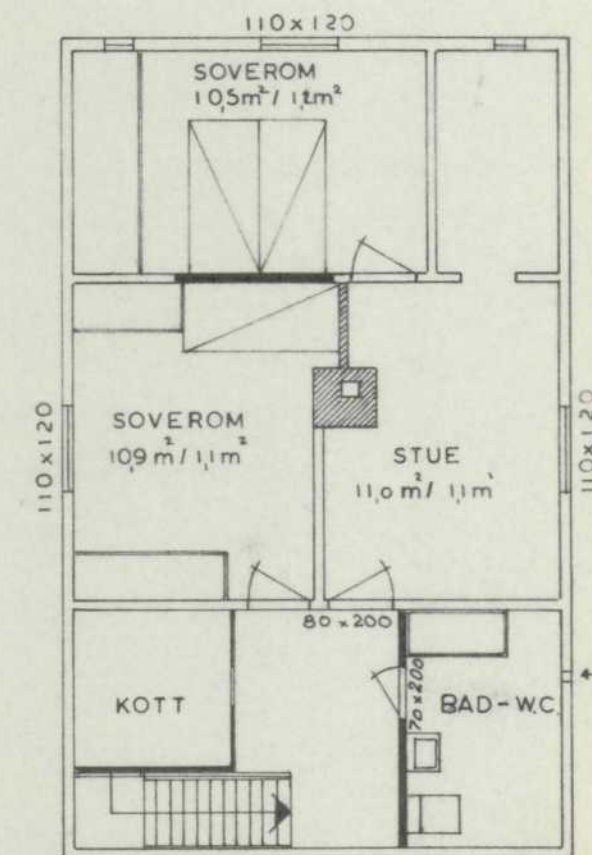

BEST. VEGGER ———

NYE - - -

2. etasje

SKIEN KOMMUNE
BYGG
15 SEPT. 1975
SAKSNR.
236375

Nelly Fjellheim, Arbeidergata 2, Skien • 226477
Innredning av bad, w.c. og vindusutskifting •
Plan, fasader og snitt i m. = 1:100 • SKIEN 9-9-75.