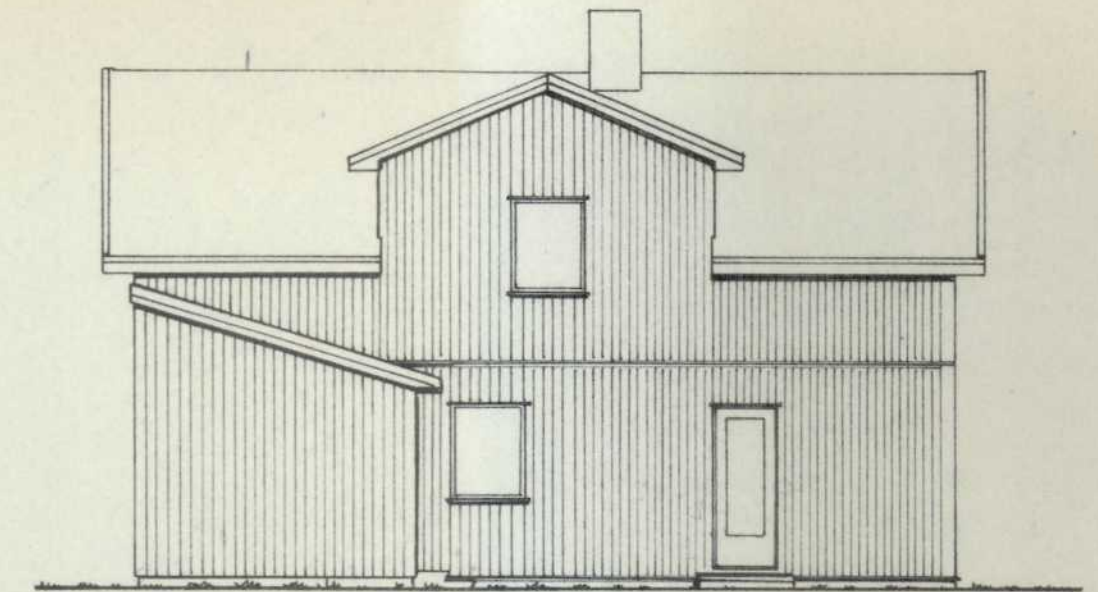

MOT NORD

MOT ØST

— I — NYE VEGGER

SKIEN KOMMUNE
BYGN. NÆR. TILBOLLEN
25 APR. 1977
SAKSMP
226477

NELLY FJELLHEIM, ARBEIDERGT. 2, SKIEN.
GARASJE - PLAN, FASADER M. 1:100.

SKIEN, 20-4-77.

mot vest

mot nord

mot øst

1. etasje

BEST. VEGGER ———

NYE - - -

2. etasje

snitt A-A

SKIEN KOMMUNE
BYGG
15 SEPT. 1975
SAKSNR.
236375

Nelly Fjellheim, Arbeidergata 2, Skien • 226477
Innredning av bad, w.c. og vindusutskifting •
Plan, fasader og snitt i m. = 1:100 • SKIEN 9-9-75.

mot vest

mot nord

mot öst

1. etasje

2. etasje

SKIEN KOMMUNE
15 SEPT. 1975
SAKNR. 236375

Nelly Fjellheim, Arbeidergata 2, Skien • 22 6477
Oppmålingstegning • Plan og fasadér i m. = 1:100 •

SKIEN, 8-9-75.