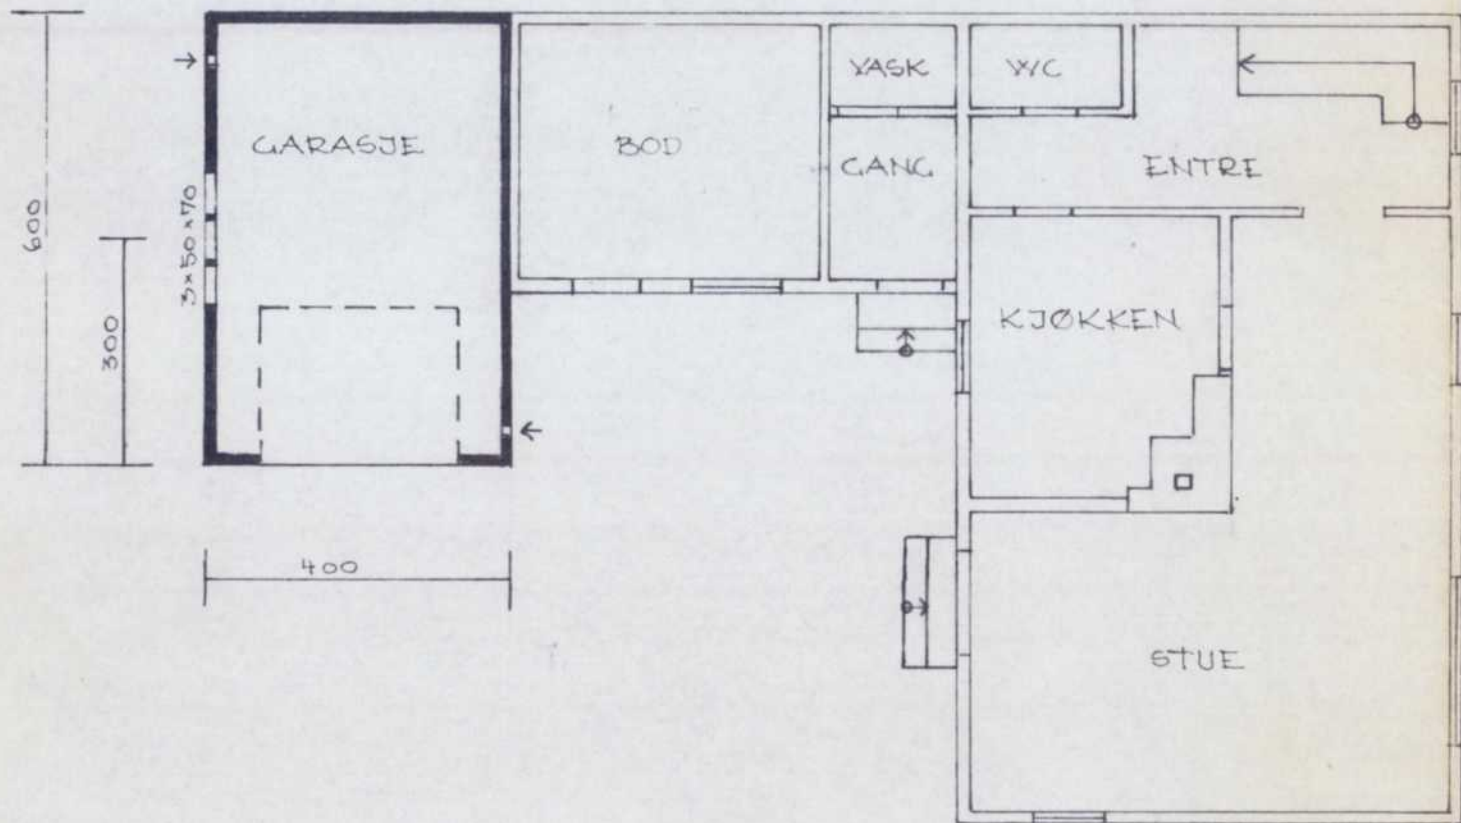

MOT NORD

MOT ØST

— I — NYE VEGGER

SKIEN KOMMUNE
BYGN. NÆR. TILBOLLEN
25 APR. 1977
SAKSMP
226477

NELLY FJELLHEIM, ARBEIDERGT. 2, SKIEN.
GARASJE - PLAN, FASADER M. 1:100.

SKIEN, 20-4-77.

mot vest

mot nord

mot øst

1. etasje

BEST. VEGGER ———

NYE - - -

2. etasje

snitt A-A

SKIEN KOMMUNE
BYGG
15 SEPT. 1975
SAKSNR.
236375

Nelly Fjellheim, Arbeidergata 2, Skien • 226477
Innredning av bad, w.c. og vindusutskifting •
Plan, fasader og snitt i m. = 1:100 • SKIEN 9-9-75.

mot vest

mot nord

mot öst

1. etasje

2. etasje

SKIEN KOMMUNE
15 SEPT. 1975
SAKNR. 236375

Nelly Fjellheim, Arbeidergata 2, Skien • 22 6477
Oppmålingstegning • Plan og fasadér i m. = 1:100 •

SKIEN, 8-9-75.