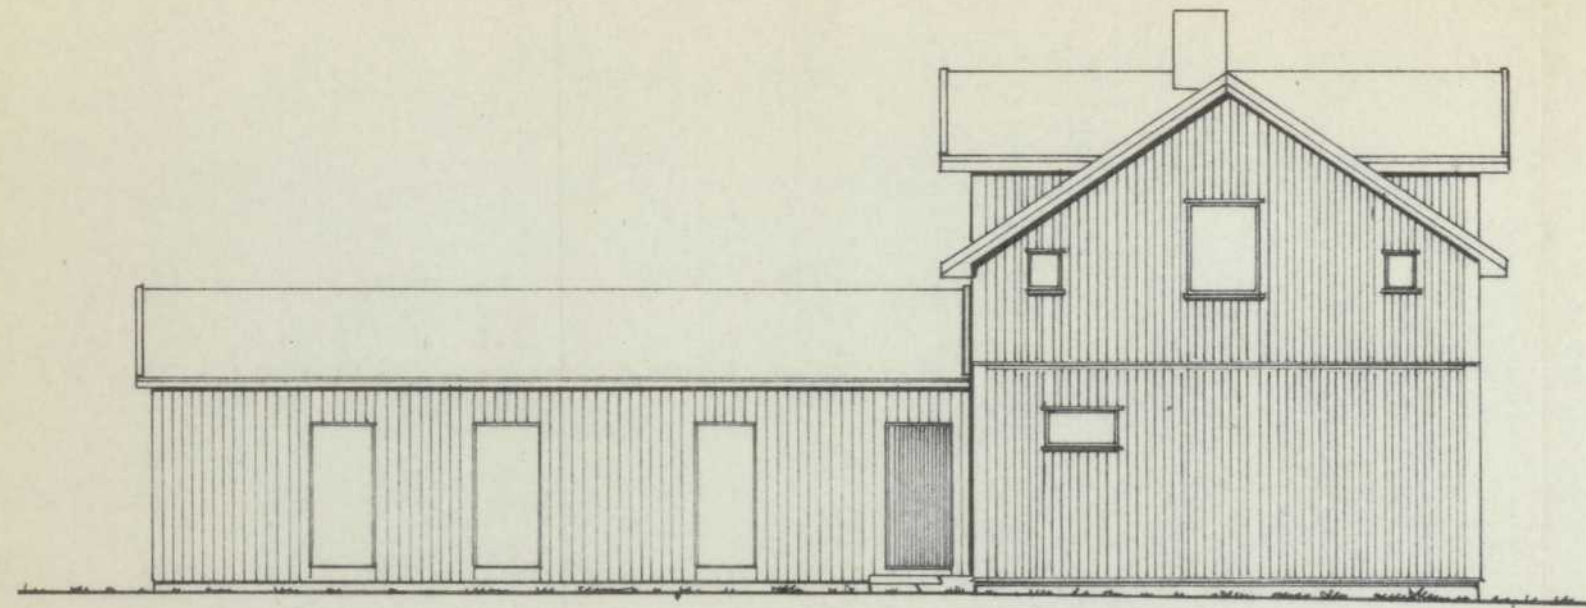

MOT NORD

MOT ØST

— I — NYE VEGGER

SKIEN KOMMUNE
BYGN. NÆR. TILBOLLEN
25 APR. 1977
SAKSMP
226477

NELLY FJELLHEIM, ARBEIDERGT. 2, SKIEN.
GARASJE - PLAN, FASADER M. 1:100.

SKIEN, 20-4-77.

mot vest

mot nord

mot øst

1. etasje

BEST. VEGGER ———

NYE - - -

2. etasje

snitt A-A

SKIEN KOMMUNE
BYGG
15 SEPT. 1975
SAKSNR.
236375

Nelly Fjellheim, Arbeidergata 2, Skien • 226477
Innredning av bad, w.c. og vindusutskifting •
Plan, fasader og snitt i m. = 1:100 • SKIEN 9-9-75.