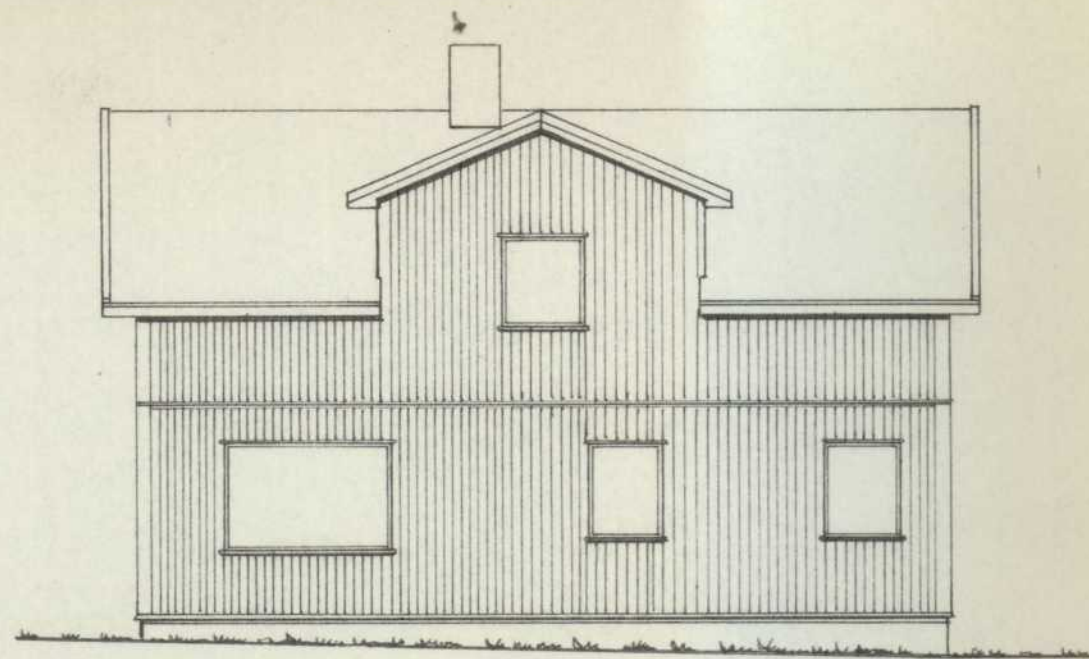

MOT NORD

MOT ØST

— I — NYE VEGGER

SKIEN KOMMUNE
BYGN. NÆR. TILBOLLEN
25 APR. 1977
SAKSMP
226477

NELLY FJELLHEIM, ARBEIDERGT. 2, SKIEN.
GARASJE - PLAN, FASADER M. 1:100.

SKIEN, 20-4-77.

mot vest

mot nord

mot øst

1. etasje

BEST. VEGGER ———

NYE - - -

2. etasje

snitt A-A

SKIEN KOMMUNE
BYGG
15 SEPT. 1975
SAKSNR.
236375

Nelly Fjellheim, Arbeidergata 2, Skien • 226477
Innredning av bad, w.c. og vindusutskifting •
Plan, fasader og snitt i m. = 1:100 • SKIEN 9-9-75.

mot vest

mot nord

mot öst

1. etasje

2. etasje

SKIEN KOMMUNE
15 SEPT. 1975
SAKNR. 236375

Nelly Fjellheim, Arbeidergata 2, Skien • 22 6477
Oppmålingstegning • Plan og fasadér i m. = 1:100 •

SKIEN, 8-9-75.