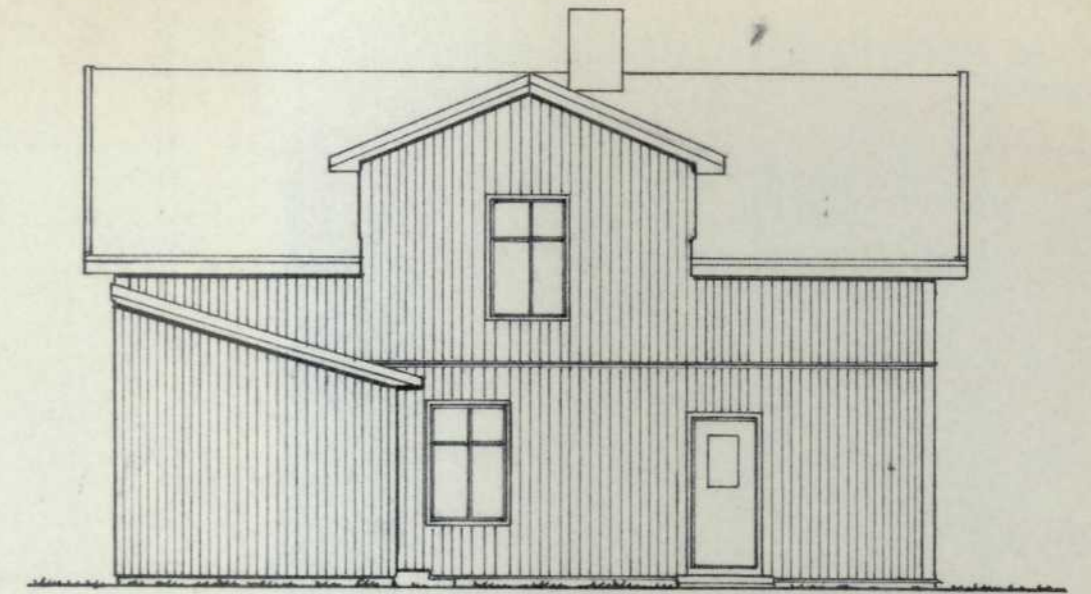

mot öst

1. etasje

2. etasje

SKIEN KOMMUNE
15 SEPT. 1975
SAKNR. 236375

Nelly Fjellheim, Arbeidergata 2, Skien • 22 6477
Oppmålingstegning • Plan og fasadér i m. = 1:100 •

SKIEN, 8-9-75.