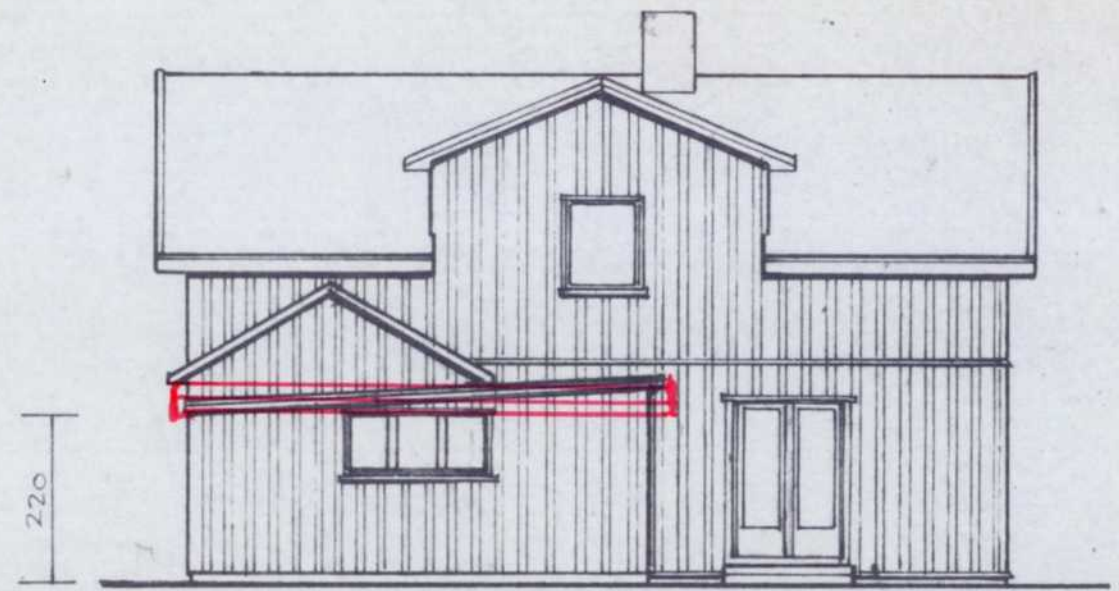

MOT NORD

MOT ØST

— I — NYE VEGGER

SKIEN KOMMUNE
BYGN. NÆR. TILBOLLEN
25 APR. 1977
SAKSMP
226477

NELLY FJELLHEIM, ARBEIDERGT. 2, SKIEN.
GARASJE - PLAN, FASADER M. 1:100.

SKIEN, 20-4-77.

mot vest

mot nord

mot øst

1. etasje

BEST. VEGGER ———

NYE - - -

2. etasje

snitt A-A

SKIEN KOMMUNE
BYGG
15 SEPT. 1975
SAKSNR.
236375

Nelly Fjellheim, Arbeidergata 2, Skien • 226477
Innredning av bad, w.c. og vindusutskifting •
Plan, fasader og snitt i m. = 1:100 • SKIEN 9-9-75.

mot vest

mot nord

mot öst

1. etasje

2. etasje

SKIEN KOMMUNE
15 SEPT. 1975
SAKNR. 236375

Nelly Fjellheim, Arbeidergata 2, Skien • 22 6477
Oppmålingstegning • Plan og fasadér i m. = 1:100 •

SKIEN, 8-9-75.