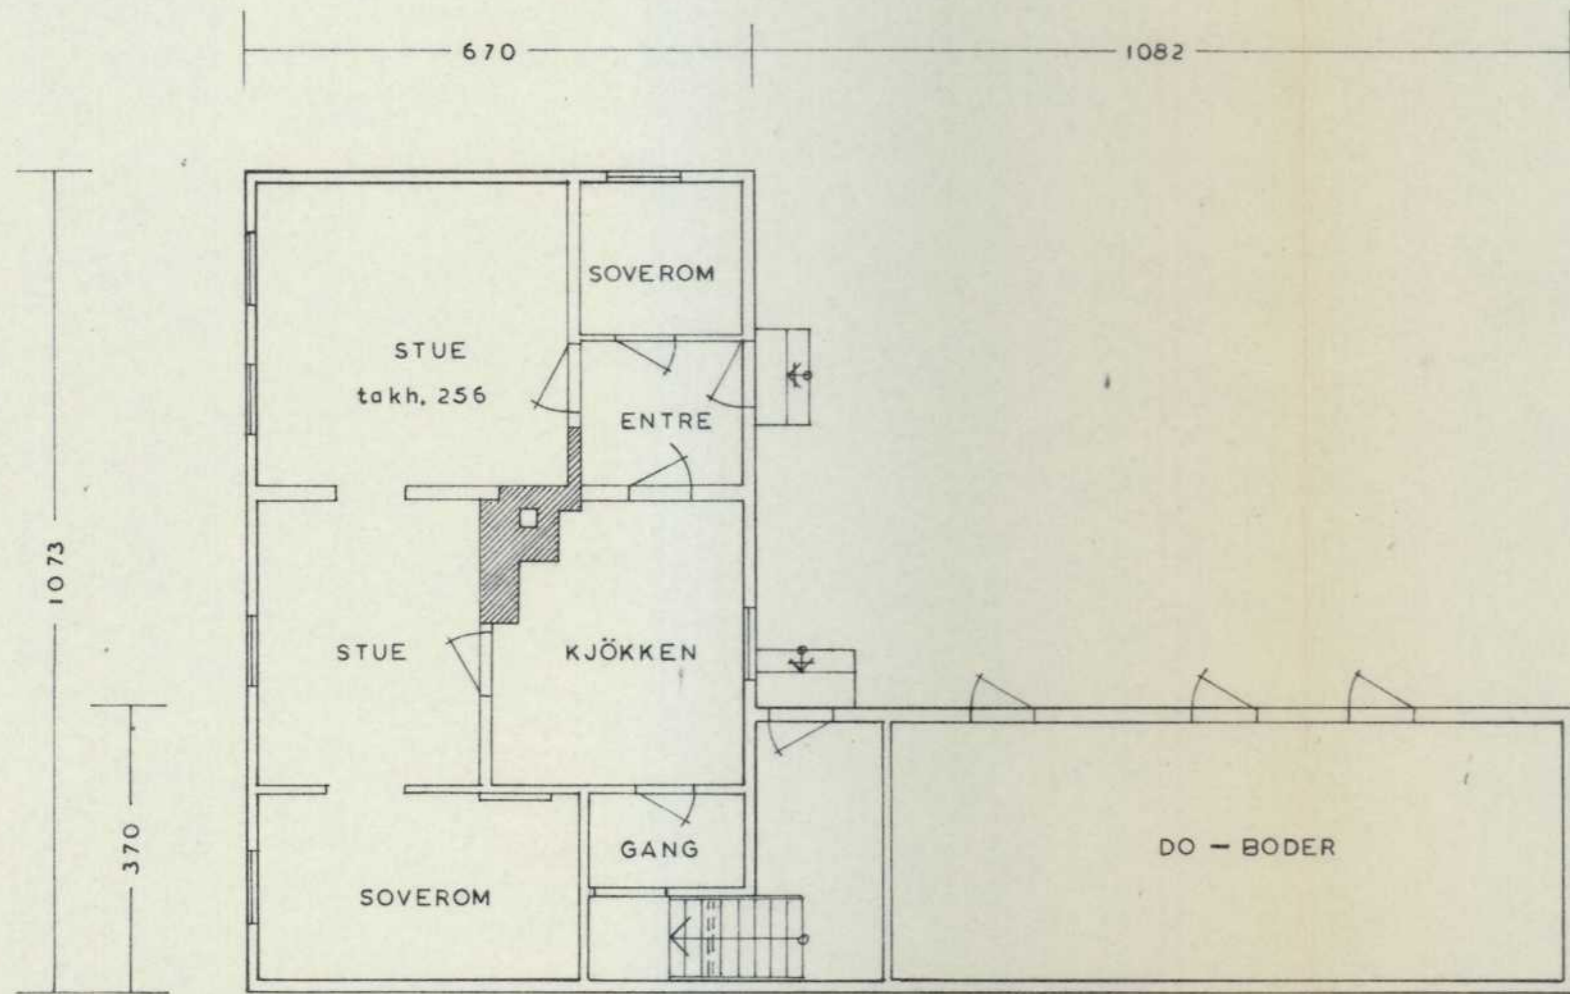

mot øst

1. etasje

BEST. VEGGER ———

NYE - - -

2. etasje

snitt A-A

SKIEN KOMMUNE
BYGG
15 SEPT. 1975
SAKSNR.
236375

Nelly Fjellheim, Arbeidergata 2, Skien • 226477
Innredning av bad, w.c. og vindusutskifting •
Plan, fasader og snitt i m. = 1:100 • SKIEN 9-9-75.

mot vest

mot nord

mot öst

1. etasje

2. etasje

SKIEN KOMMUNE
15 SEPT. 1975
SAKNR. 236375

Nelly Fjellheim, Arbeidergata 2, Skien • 22 6477
Oppmålingstegning • Plan og fasadér i m. = 1:100 •

SKIEN, 8-9-75.