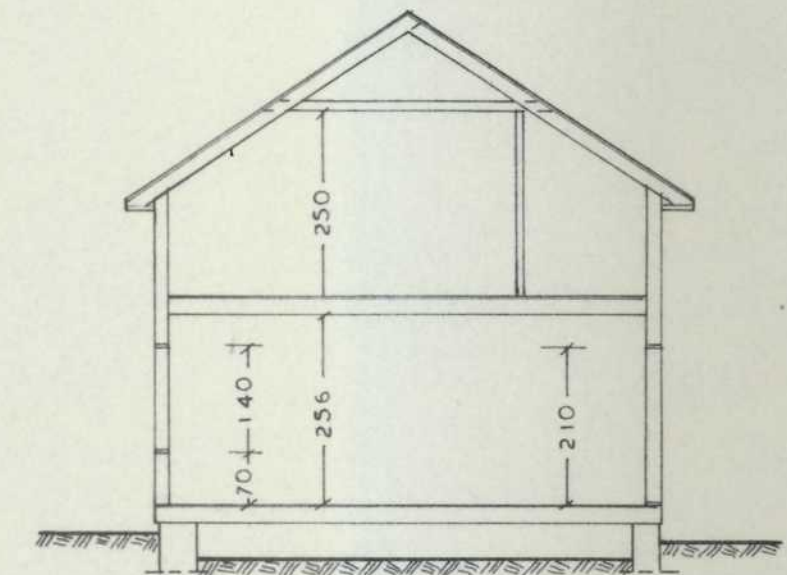

mot øst

1. etasje

BEST. VEGGER ———

NYE - - -

2. etasje

snitt A-A

SKIEN KOMMUNE
BYGG
15 SEPT. 1975
SAKSNR.
236375

Nelly Fjellheim, Arbeidergata 2, Skien • 226477
Innredning av bad, w.c. og vindusutskifting •
Plan, fasader og snitt i m. = 1:100 • SKIEN 9-9-75.

mot vest

mot nord

mot öst

1. etasje

2. etasje

SKIEN KOMMUNE
15 SEPT. 1975
SAKNR. 236375

Nelly Fjellheim, Arbeidergata 2, Skien • 22 6477
Oppmålingstegning • Plan og fasadér i m. = 1:100 •

SKIEN, 8-9-75.