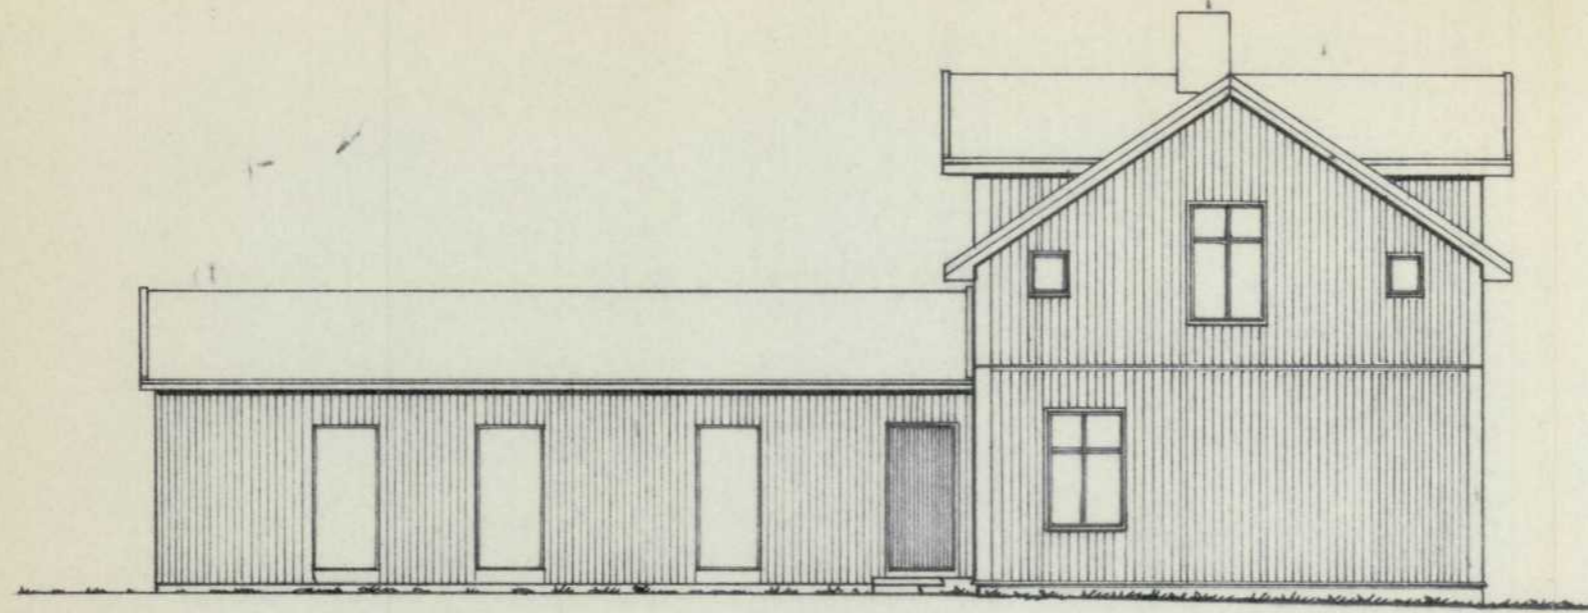

MOT NORD

MOT ØST

— I — NYE VEGGER

SKIEN KOMMUNE
BYGN. NÆR. TILBOLLEN
25 APR. 1977
SAKSMP
226477

NELLY FJELLHEIM, ARBEIDERGT. 2, SKIEN.
GARASJE - PLAN, FASADER M. 1:100.

SKIEN, 20-4-77.

mot vest

mot nord

mot øst

1. etasje

BEST. VEGGER ———

NYE - - -

2. etasje

snitt A-A

SKIEN KOMMUNE
BYGG
15 SEPT. 1975
SAKSNR.
236375

Nelly Fjellheim, Arbeidergata 2, Skien • 226477
Innredning av bad, w.c. og vindusutskifting •
Plan, fasader og snitt i m. = 1:100 • SKIEN 9-9-75.

mot vest

mot nord

mot öst

1. etasje

2. etasje

SKIEN KOMMUNE
15 SEPT. 1975
SAKNR. 236375

Nelly Fjellheim, Arbeidergata 2, Skien • 22 6477
Oppmålingstegning • Plan og fasadér i m. = 1:100 •

SKIEN, 8-9-75.