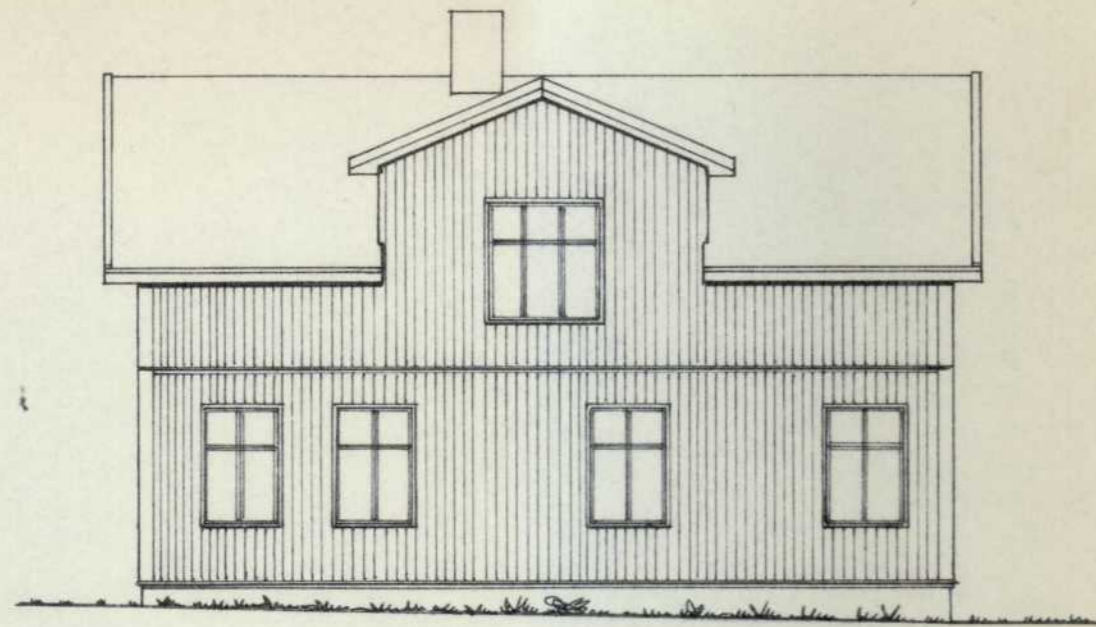

MOT NORD

MOT ØST

— I — NYE VEGGER

SKIEN KOMMUNE
BYGN. NÆR. TILBOLLEN
25 APR. 1977
SAKSMP
226477

NELLY FJELLHEIM, ARBEIDERGT. 2, SKIEN.
GARASJE - PLAN, FASADER M. 1:100.

SKIEN, 20-4-77.

mot vest

mot nord

mot øst

1. etasje

BEST. VEGGER ———

NYE - - -

2. etasje

snitt A-A

SKIEN KOMMUNE
BYGG
15 SEPT. 1975
SAKSNR.
236375

Nelly Fjellheim, Arbeidergata 2, Skien • 226477
Innredning av bad, w.c. og vindusutskifting •
Plan, fasader og snitt i m. = 1:100 • SKIEN 9-9-75.

mot vest

mot nord

mot öst

1. etasje

2. etasje

SKIEN KOMMUNE
15 SEPT. 1975
SAKNR. 236375

Nelly Fjellheim, Arbeidergata 2, Skien • 22 6477
Oppmålingstegning • Plan og fasadér i m. = 1:100 •

SKIEN, 8-9-75.