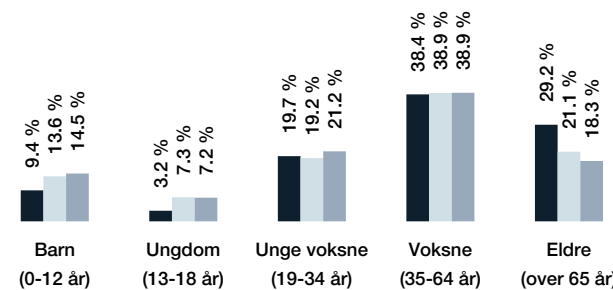

Skoler

Lunde barneskole (1-7 kl.)	24 min 🚶
428 elever, 22 klasser	1.7 km
Gjerpen barneskole (1-10 kl.)	25 min 🚶
374 elever, 19 klasser	1.9 km
Bratsbergkleiva skole (1-7 kl.)	8 min 🚶
336 elever, 21 klasser	3.3 km
Mæla ungdomsskole (8-10 kl.)	5 min 🚶
297 elever, 22 klasser	0.4 km
Telemark Toppidrett ungdomsskole Skien (...)	15 min 🚶
92 elever, 6 klasser	1.1 km
Toppidrettsgymnaset i Telemark	15 min 🚶
230 elever	1.1 km
Skien videregående skole	9 min 🚶
1100 elever, 40 klasser	3.5 km

Opplevd trygghet

Veldig trygt 73/100

Kvalitet på skolene

Bra 69/100

Naboskapet

Høflige 59/100

Aldersfordeling

Område	Personer	Husholdninger
Nordre Falkum	1 563	1 072
Porsgrunn/Skien	92 648	45 081
Norge	5 425 412	2 654 586