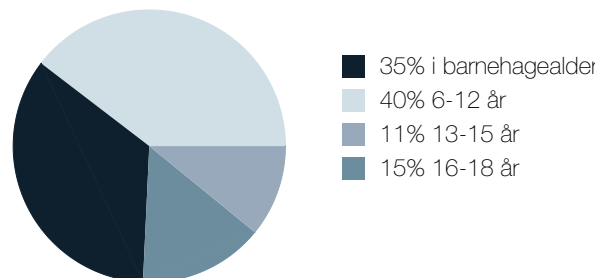

Boligmasse

Varer/Tjenester

-  Lietorvet 17 min 
-  Vitusapotek Falkum 10 min 

Aldersfordeling barn (0-18 år)

Familiesammensetning

Sivilstand

		Norge
Gift	23%	33%
Ikke gift	49%	54%
Separert	20%	9%
Enke/Enkemann	8%	4%