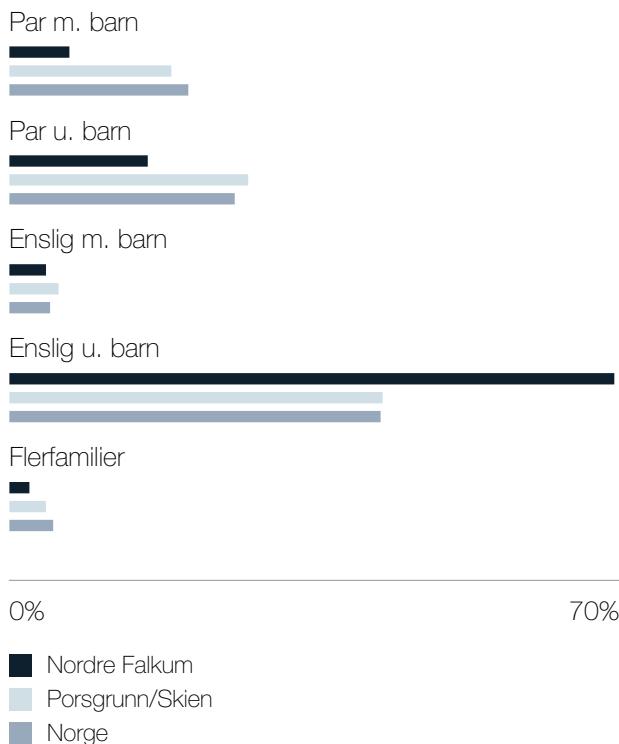

Primære transportmidler

-  1. Egen bil
-  2. Buss
-  3. Gående

 **Gateparkering**
Lett 82/100

 **Kvalitet på barnehagene**
Veldig bra 81/100

 **Trafikk**
Lite trafikk 80/100

Sport

-  Lundedalen nord - ballbane, gamlegre... 2 min 
Ballspill 0.1 km
-  Falkum Barnehage - aktivitetsflate 3 min 
Ballspill 0.3 km
-  Family Sports Club Sprek Fritid 13 min 
-  SKY Fitness Skien 22 min 

Boligmasse

Varer/Tjenester

-  Lietorvet 17 min 
-  Vitusapotek Falkum 10 min 

Aldersfordeling barn (0-18 år)

Familiesammensetning

Sivilstand

		Norge
Gift	23%	33%
Ikke gift	49%	54%
Separert	20%	9%
Enke/Enkemann	8%	4%

Innholdet på Nabolagsprofilen er innhentet fra ulike offentlige og private kilder og det kan forekomme feil eller mangler i dataene. Distanser/tid er beregnet basert på korteste kjørbare vei eller gangvei (der kjente gangveier er med i datagrunnlaget). Vurderingene og situatene fra lokalkjente er innhentet på nettstedet Nabolag.no og er aggregerte data basert på svar innenfor et gitt nabolag. Finn.no AS eller Nordic Bolig Skien kan ikke holdes ansvarlig for feil eller mangler i dataene. Kilder: Statens Kartverk, Statistisk Sentralbyrå, Geodata AS, Nabolag.no m.fl. Copyright © Finn.no AS 2024