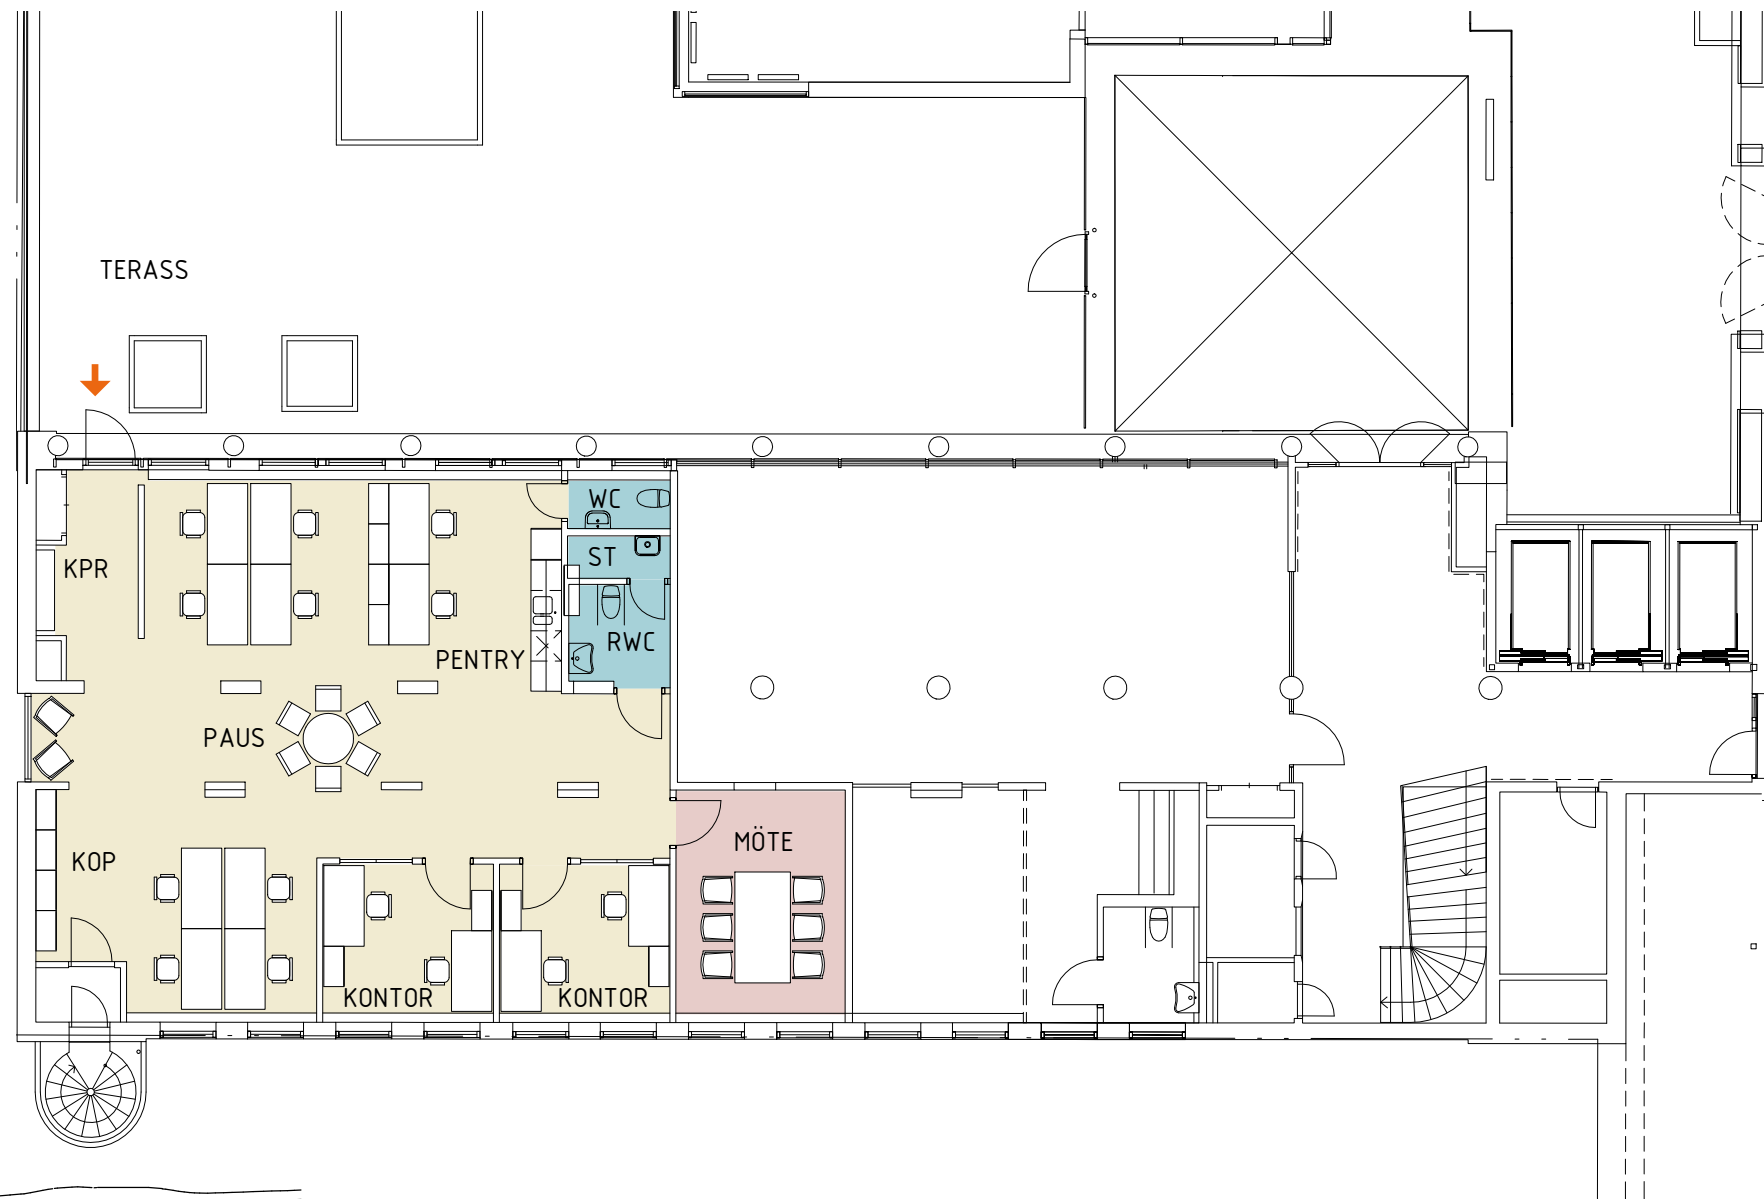

## HK60, HUS A

### Hesselmans torg 5, Plan 2

- Totalt 14 arbetsplatser, varav**
- 4 arbetsplatser i kontorsrum
  - 10 arbetsplatser i öppet landskap
  - 1 mötesrum/ 6 platser
  - Lokalyta (LOA): 151 m<sup>2</sup>
  - Yta/ Arbetsplats: 10,8 m<sup>2</sup>

- Plan 12 +50,46
- Plan 11 +46,86
- Plan 10 +43,26
- Plan 09 +39,64
- Plan 08 +36,49
- Plan 07 +33,33
- Plan 06 +30,19
- Plan 05 +27,04
- Plan 04 +23,89
- Plan 03 +20,75
- Plan 02 +17,59
- Plan 01 +13,38