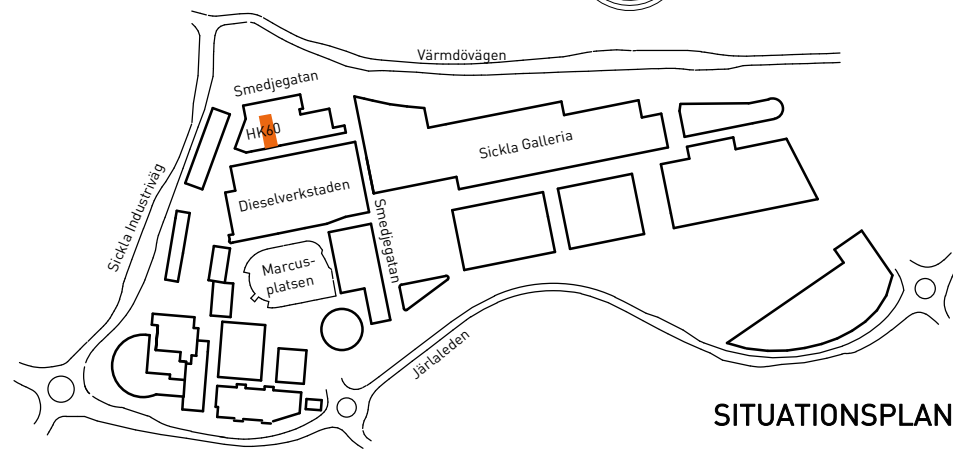

## HK60, HUS A

### Hesselmans torg 5, Plan 2

- Totalt 14 arbetsplatser, varav**
- 4 arbetsplatser i kontorsrum
  - 10 arbetsplatser i öppet landskap
  - 1 mötesrum/ 6 platser
  - Lokalyta (LOA): 151 m<sup>2</sup>
  - Yta/ Arbetsplats: 10,8 m<sup>2</sup>

- Plan 12 +50,46
- Plan 11 +46,86
- Plan 10 +43,26
- Plan 09 +39,64
- Plan 08 +36,49
- Plan 07 +33,33
- Plan 06 +30,19
- Plan 05 +27,04
- Plan 04 +23,89
- Plan 03 +20,75
- Plan 02 +17,59
- Plan 01 +13,38