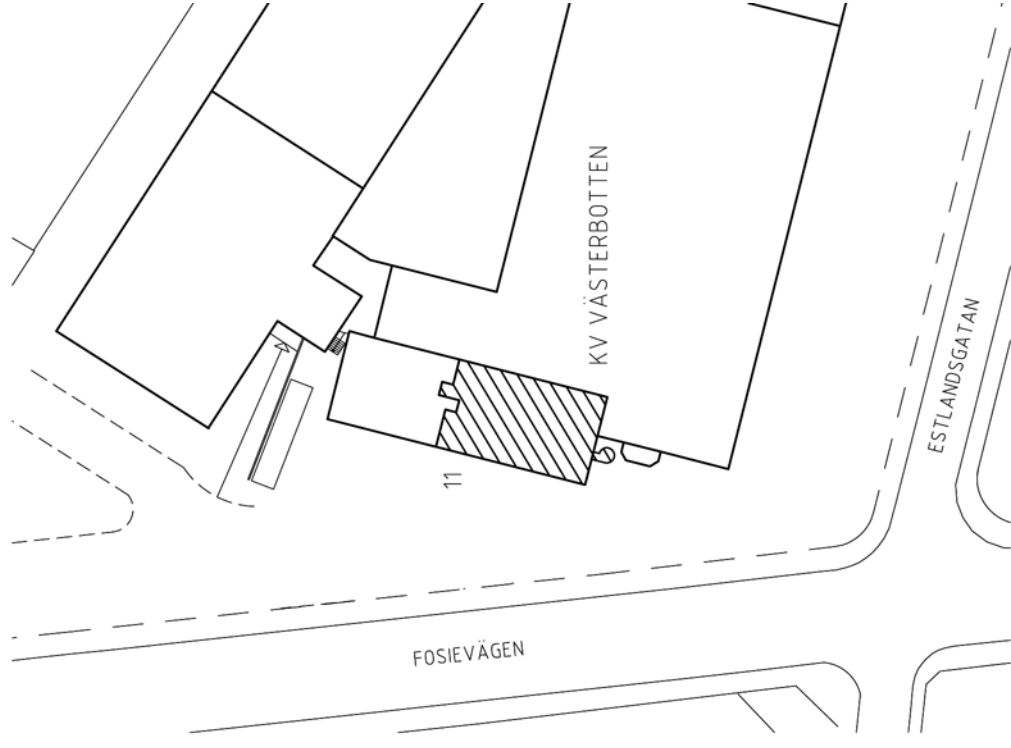

KLÖVERN

SITUATIONSPLAN SKALA 1:1000

KV VÄSTERBOTTEN 11 - MALMÖ

SKISS KONTOR PLAN 4
SKALA 1:100/1:1000 A3

2019 04 10

Arkitektkontoret

RYDSTERN & LILIEDAHL AB

Agnescgatan 5, 211 33 Malmö
tel: 040-30 68 69, e-post: info@r-l.se
www.r-l.se

PLAN 4 SKALA 1.100