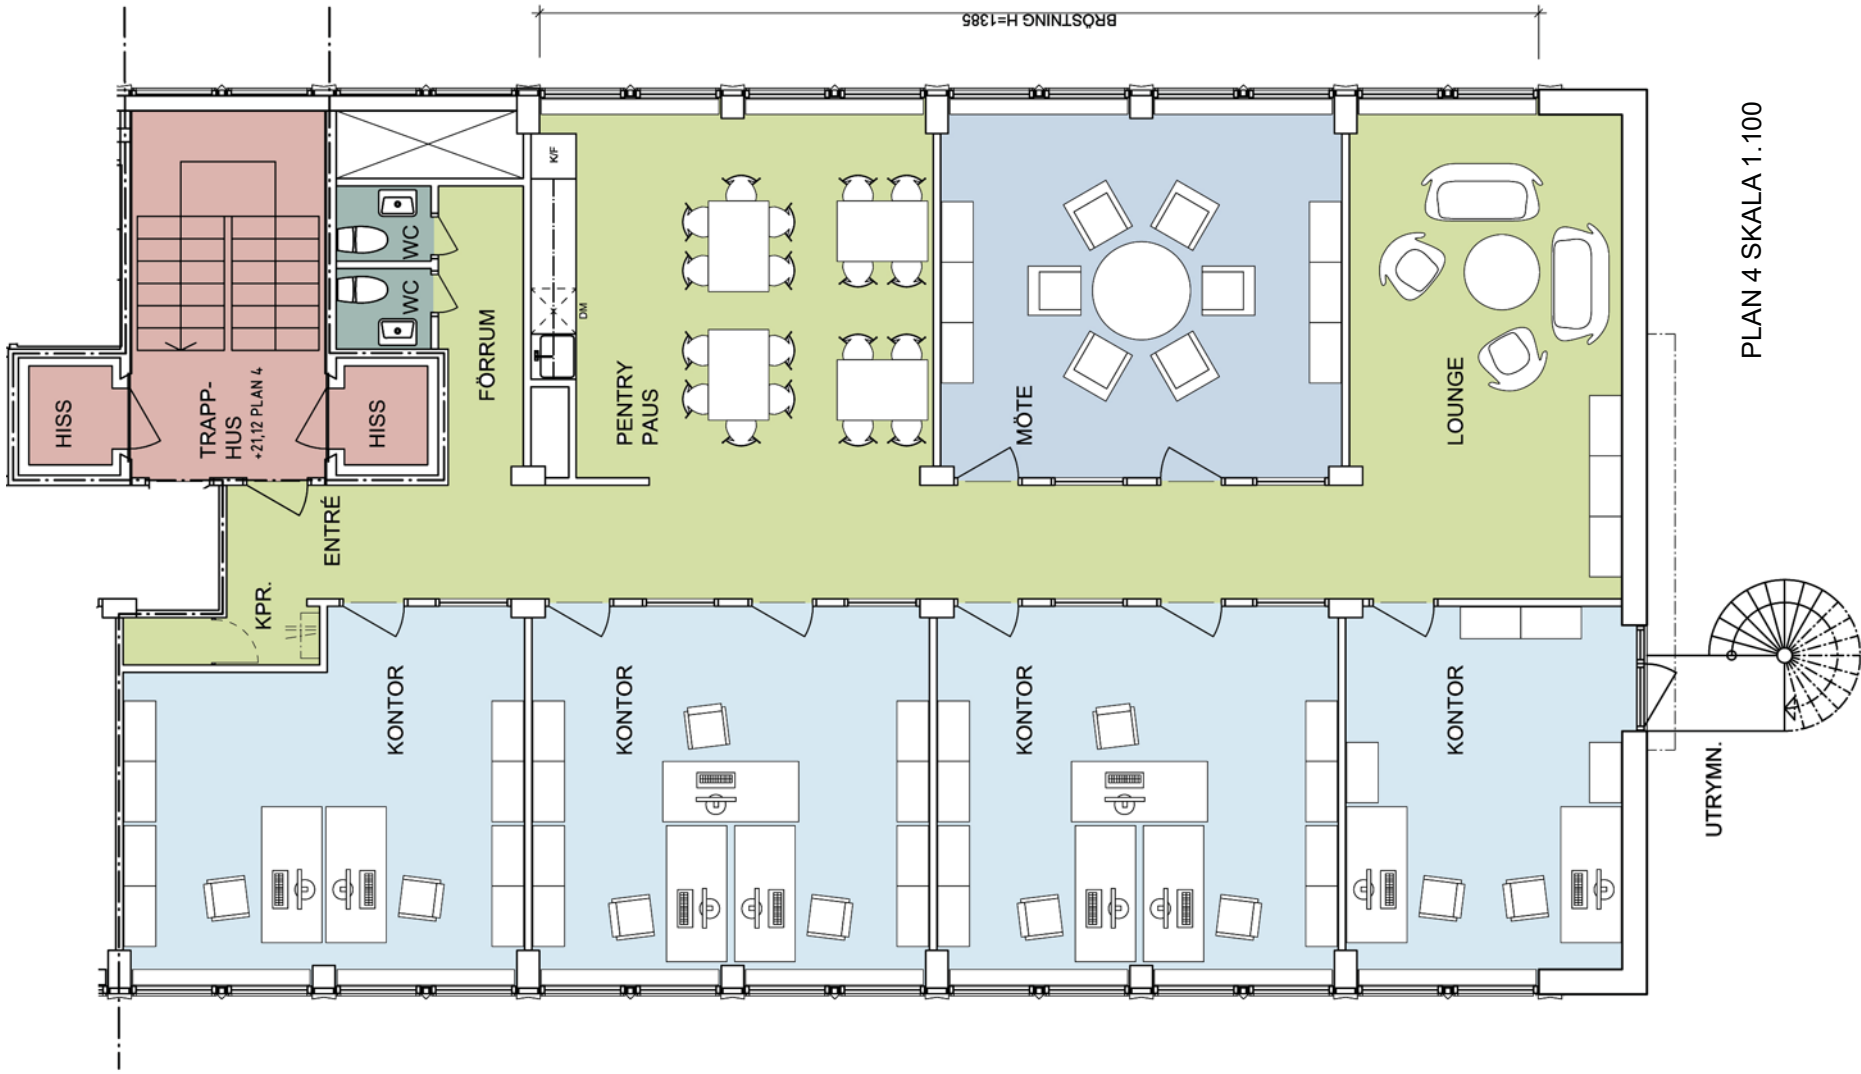

KLÖVERN

SITUATIONSPLAN SKALA 1:1000

KV VÄSTERBOTTEN 11 - MALMÖ

SKISS KONTOR PLAN 4
SKALA 1:100/1:1000 A3

2019 04 10

Arkitektkontoret

RYDSTERN & LILIEDAHL AB

Agnescgatan 5, 211 33 Malmö
tel: 040-30 68 69, e-post: info@r-l.se
www.r-l.se

PLAN 4 SKALA 1.100