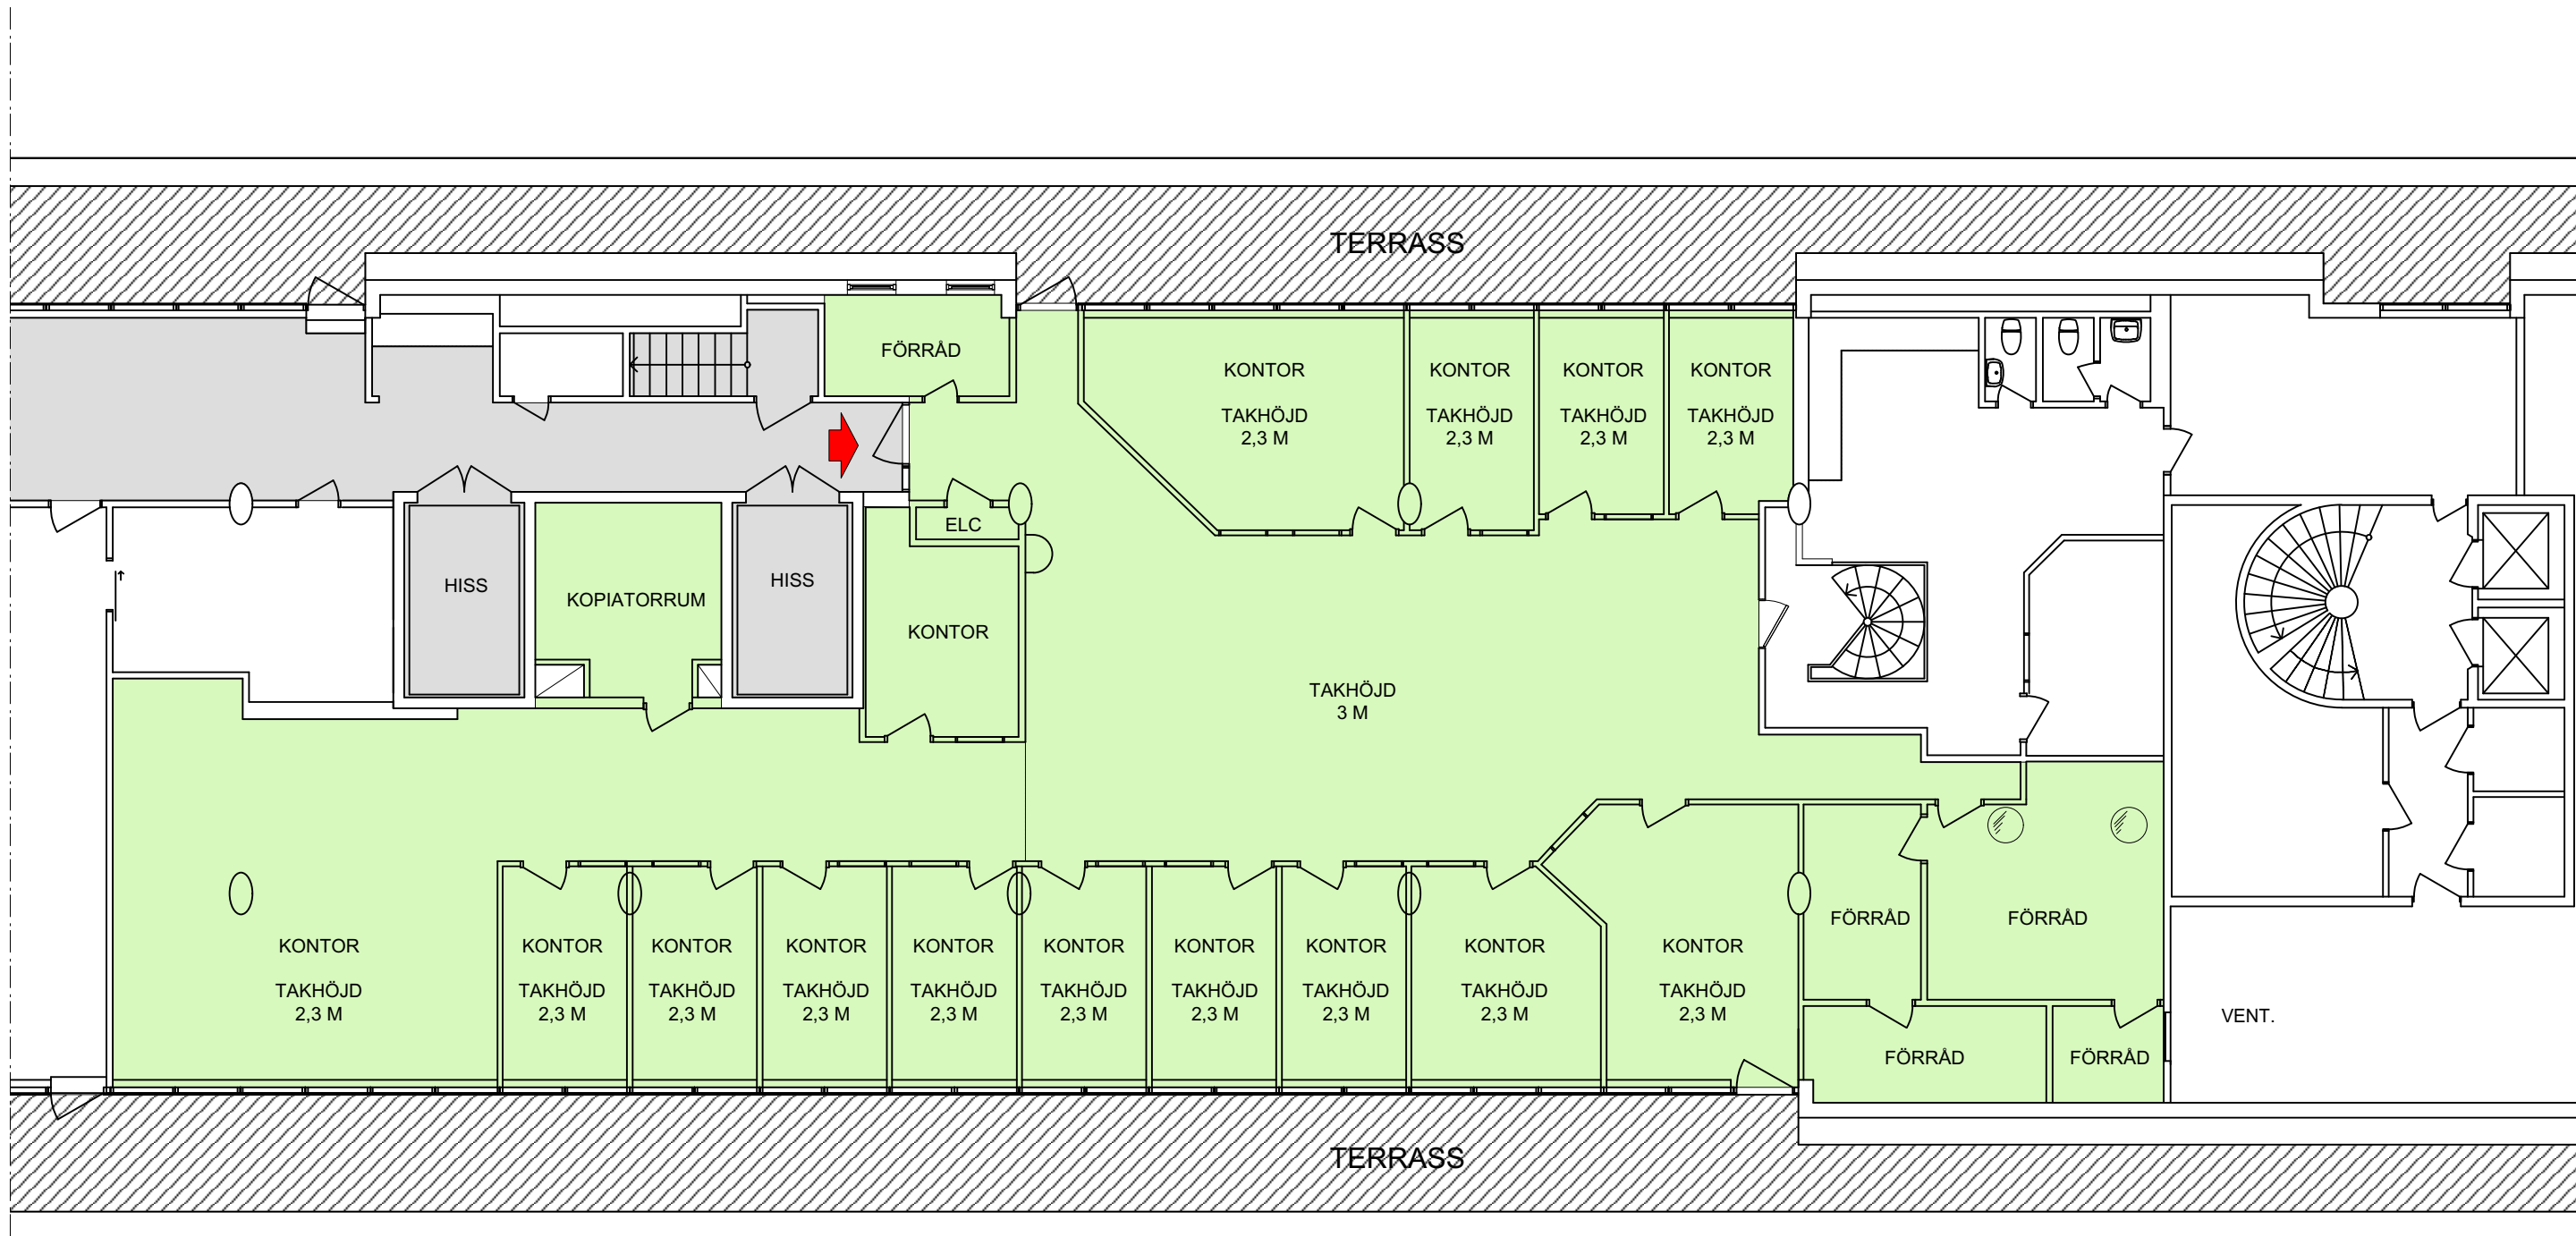

RITNING OCH MÅTT BASERAS PÅ ETT ORIGINAL. VISS AVVIKELSE KAN DÄRFÖR FÖREKOMMA.

Skala 1:125 i A3 -Format

STOCKHOLM,
 KV. GETINGEN NR 16
 YNGLINGAGATAN 12
 PLAN 11
 KONTOR, CA 399 KVM