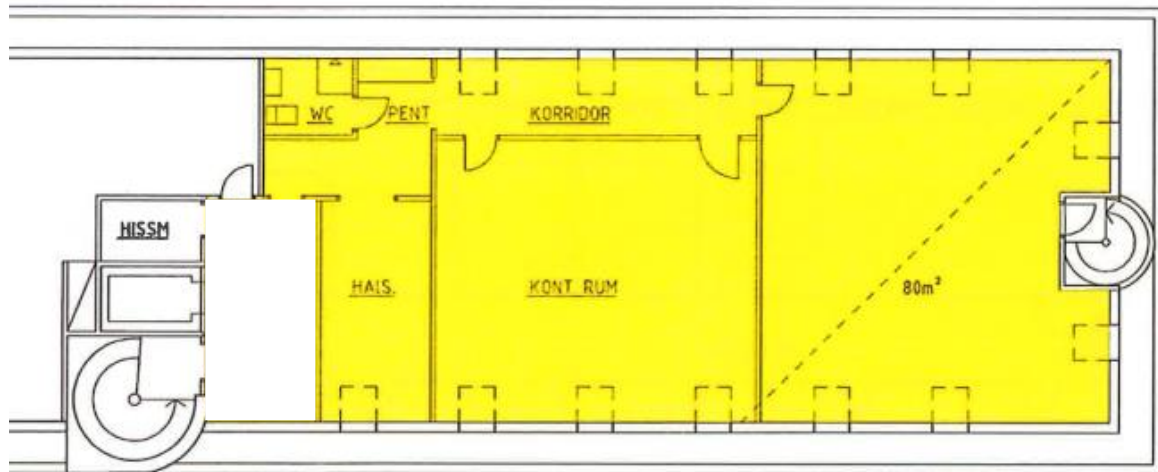

Ekbacksvägen 26 - Lokal 186kvm

**Fastighet**      **Magneten 12**  
**Plan**            **Plan 05, 5 tr**