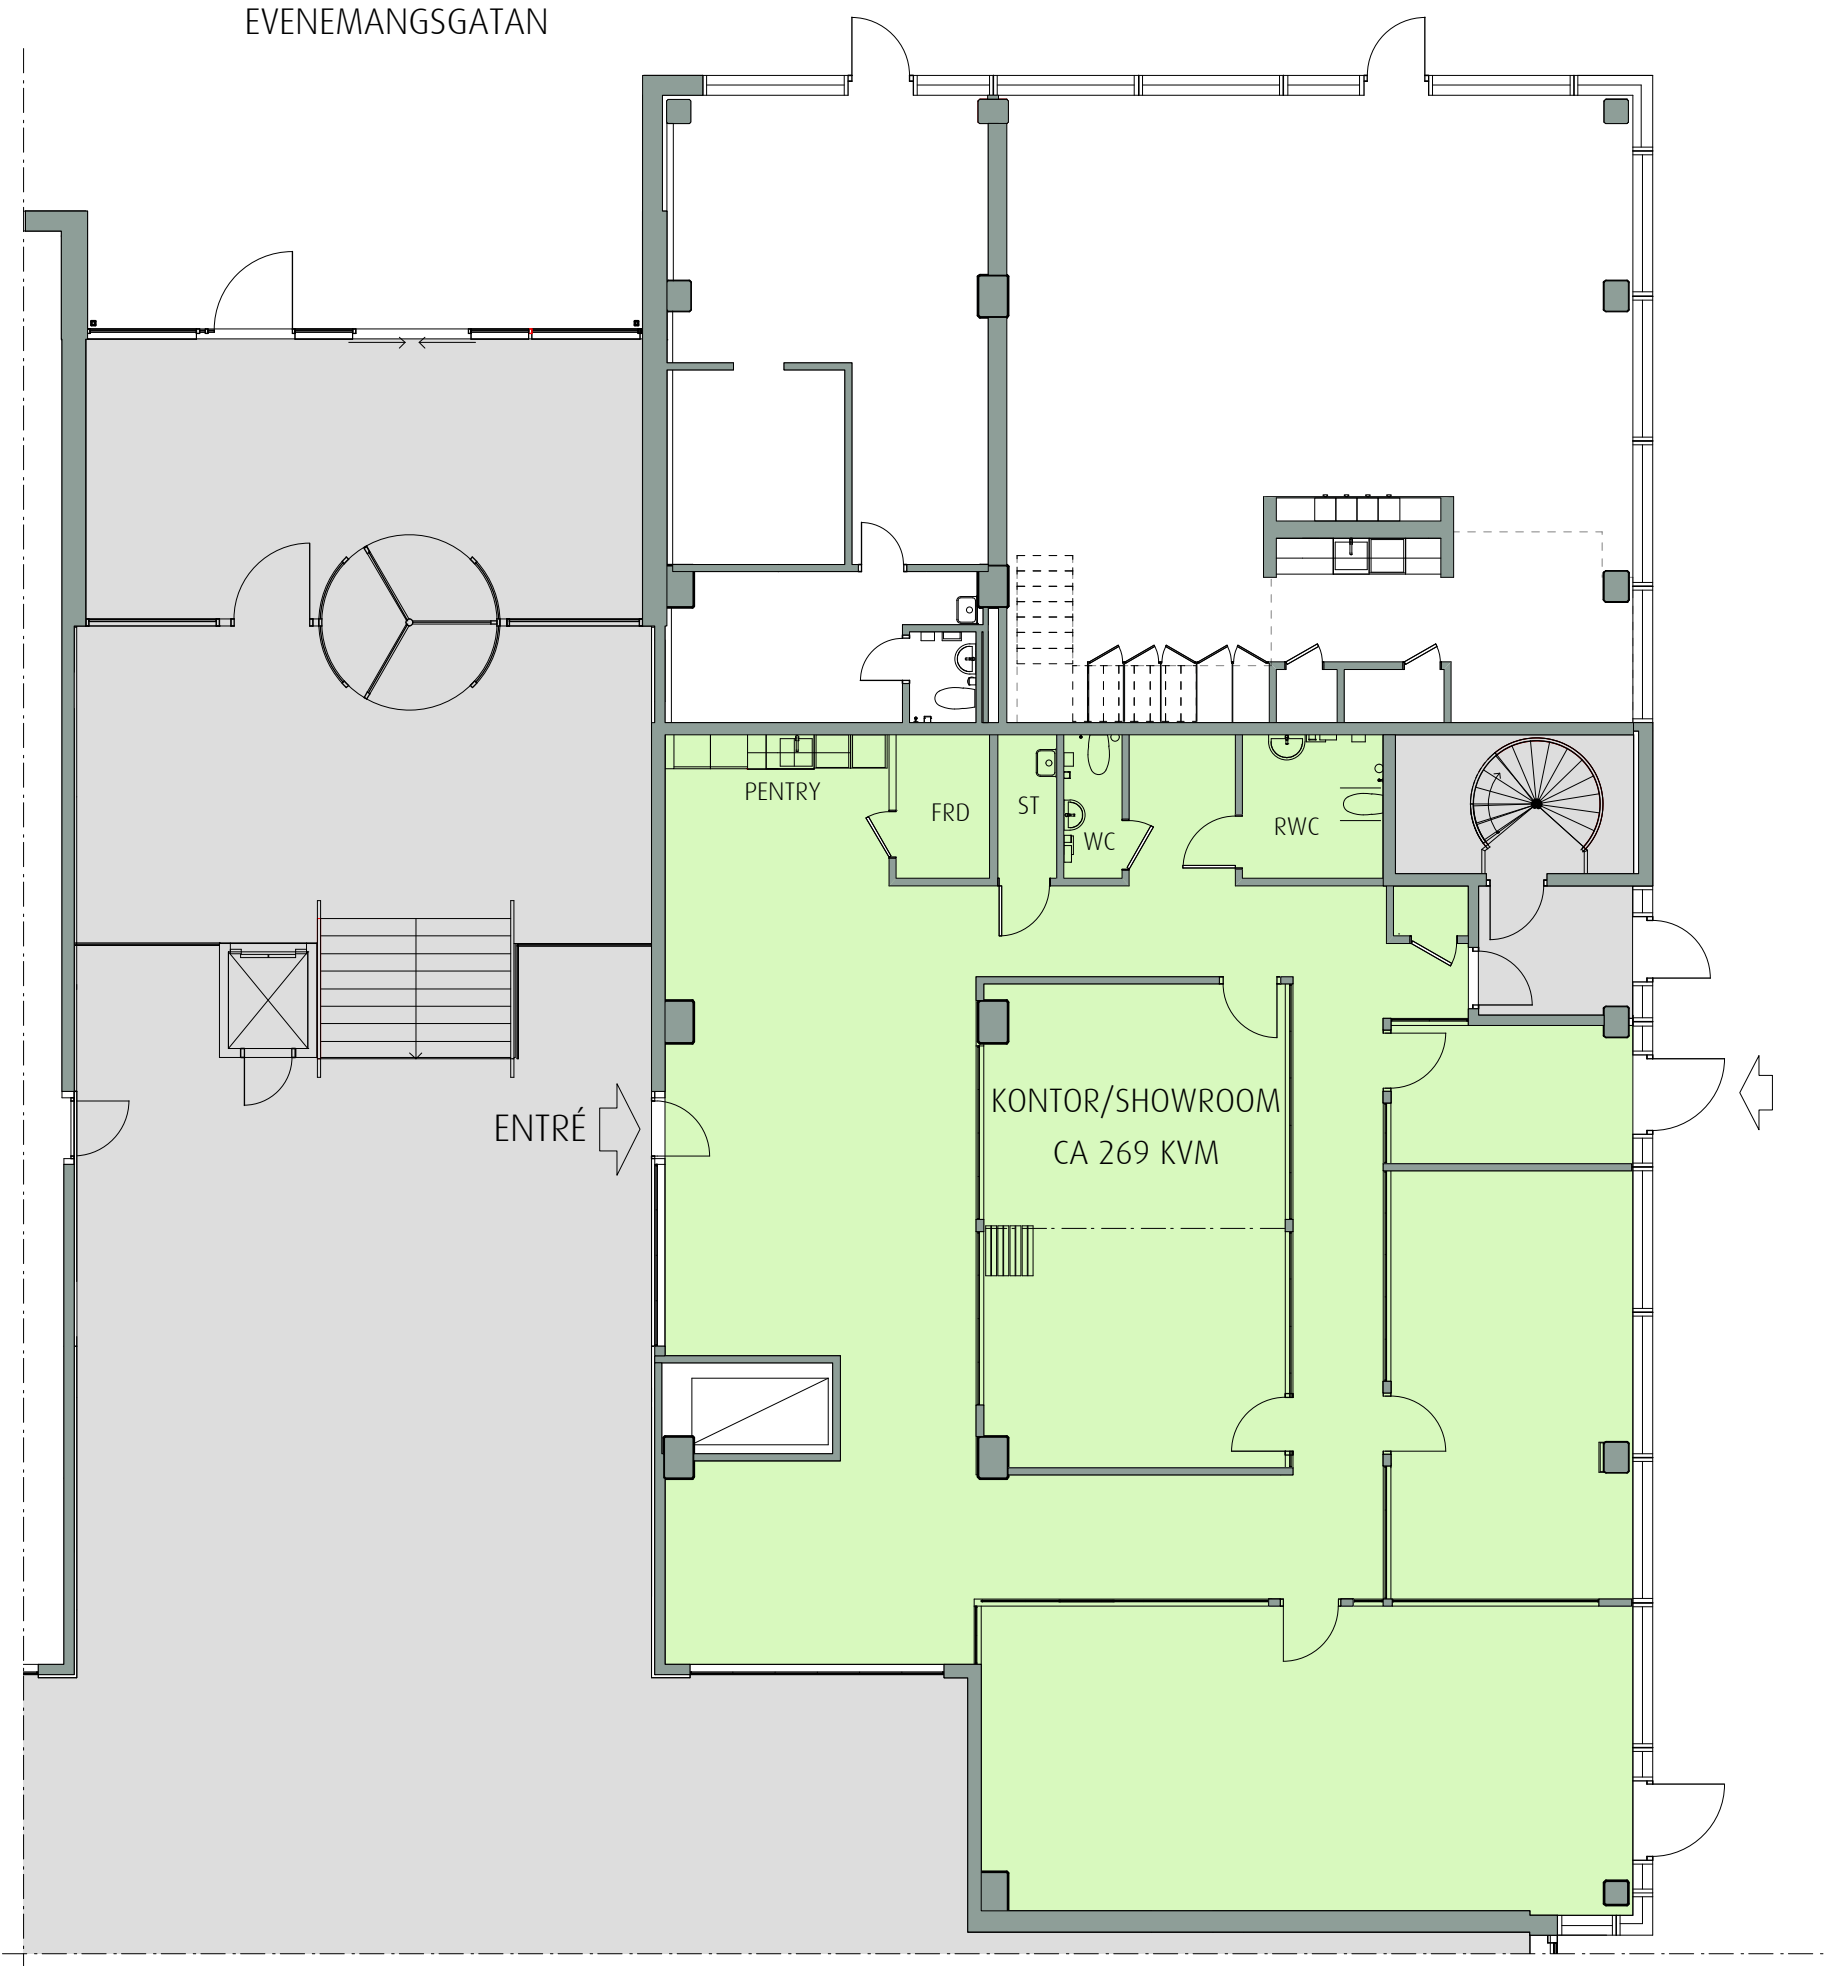

RITNING OCH MÅTT BASERAS PÅ ETT ORIGINAL. VISS AVVIKELSE KAN DÄRFÖR FÖREKOMMA.

EVENEMANGSGATAN

Skala 1:125 i A3 -Format

SOLNA,
UARDA 7
EVENEMANGSGATAN 17
GATUPLAN
KONTOR/SHOWROOM, CA 269 KVM