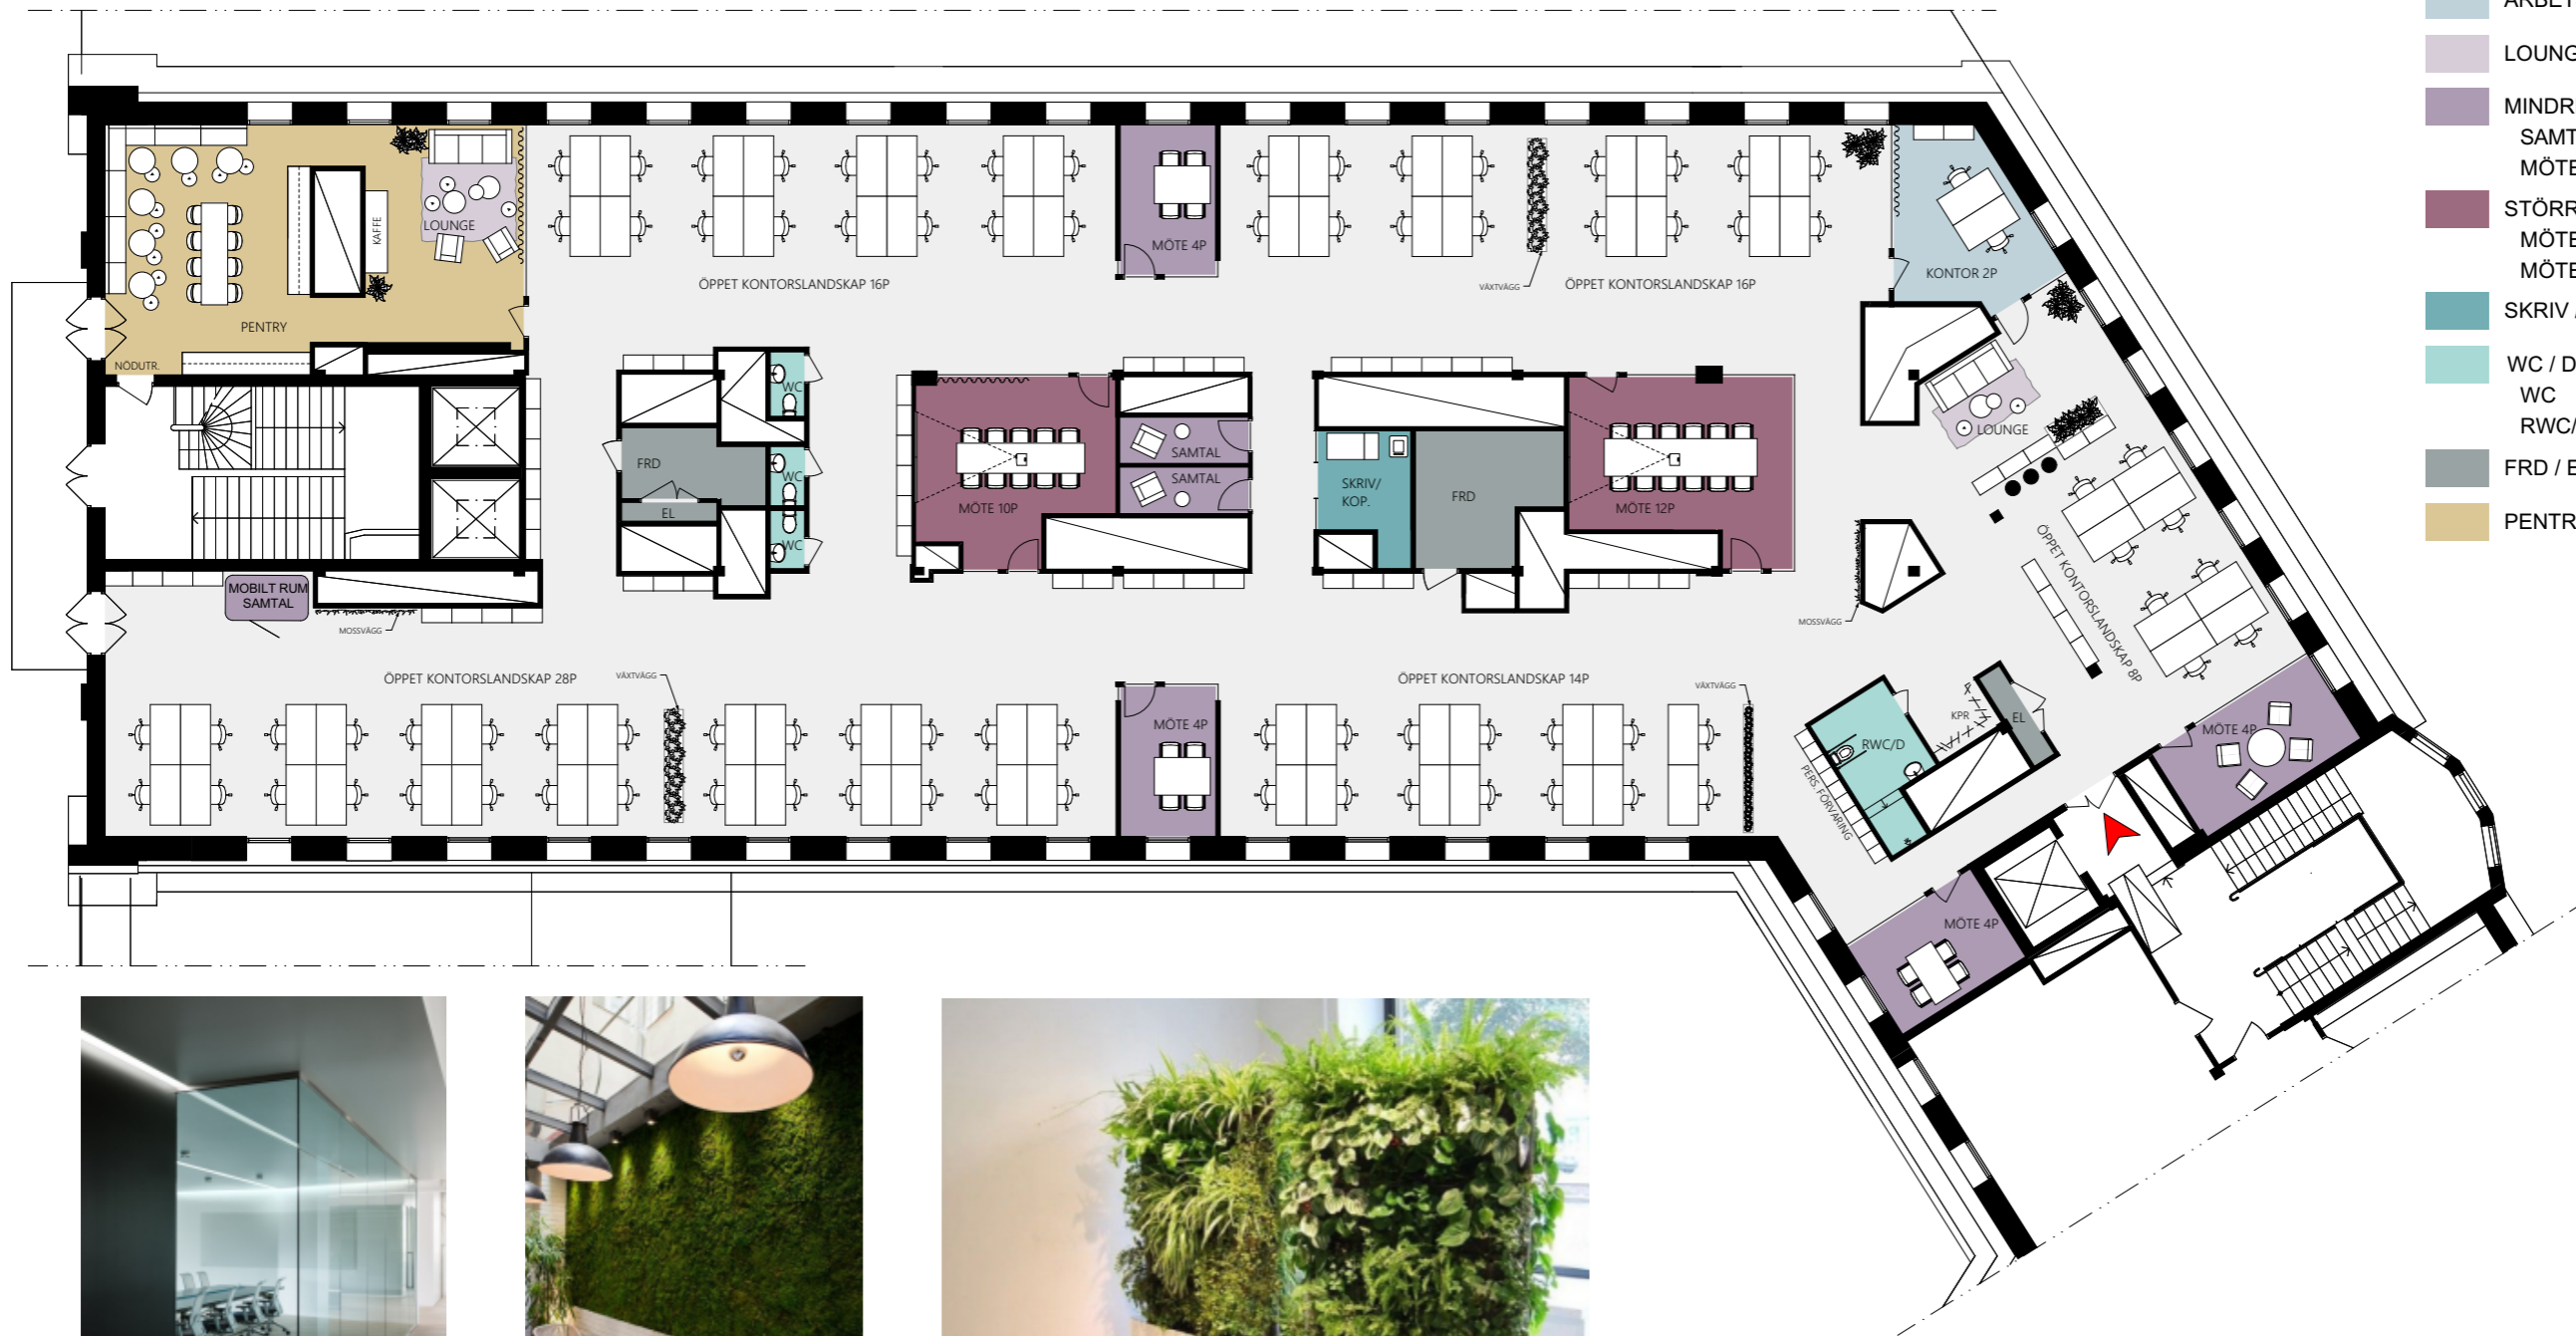

RUMSFUNKTION	ANTAL
ALLMÄN YTA	
ARBETSPLATSER, LANDSKAP	82 st
ARBETSPLATSER, KONTOR	2 st
LOUNGE	2 st
MINDRE MÖTE / SAMTALSRUM	
SAMTAL 1-2 pers	3 st
MÖTE 4 pers	4 st
STÖRRE MÖTESRUM	
MÖTE 10 pers	1 st
MÖTE 12 pers	1 st
SKRIV / KOP	1 st
WC / DUSCH	
WC	3 st
RWC/D	1 st
FRD / EL	4 st
PENTRY / PAUS	1 st