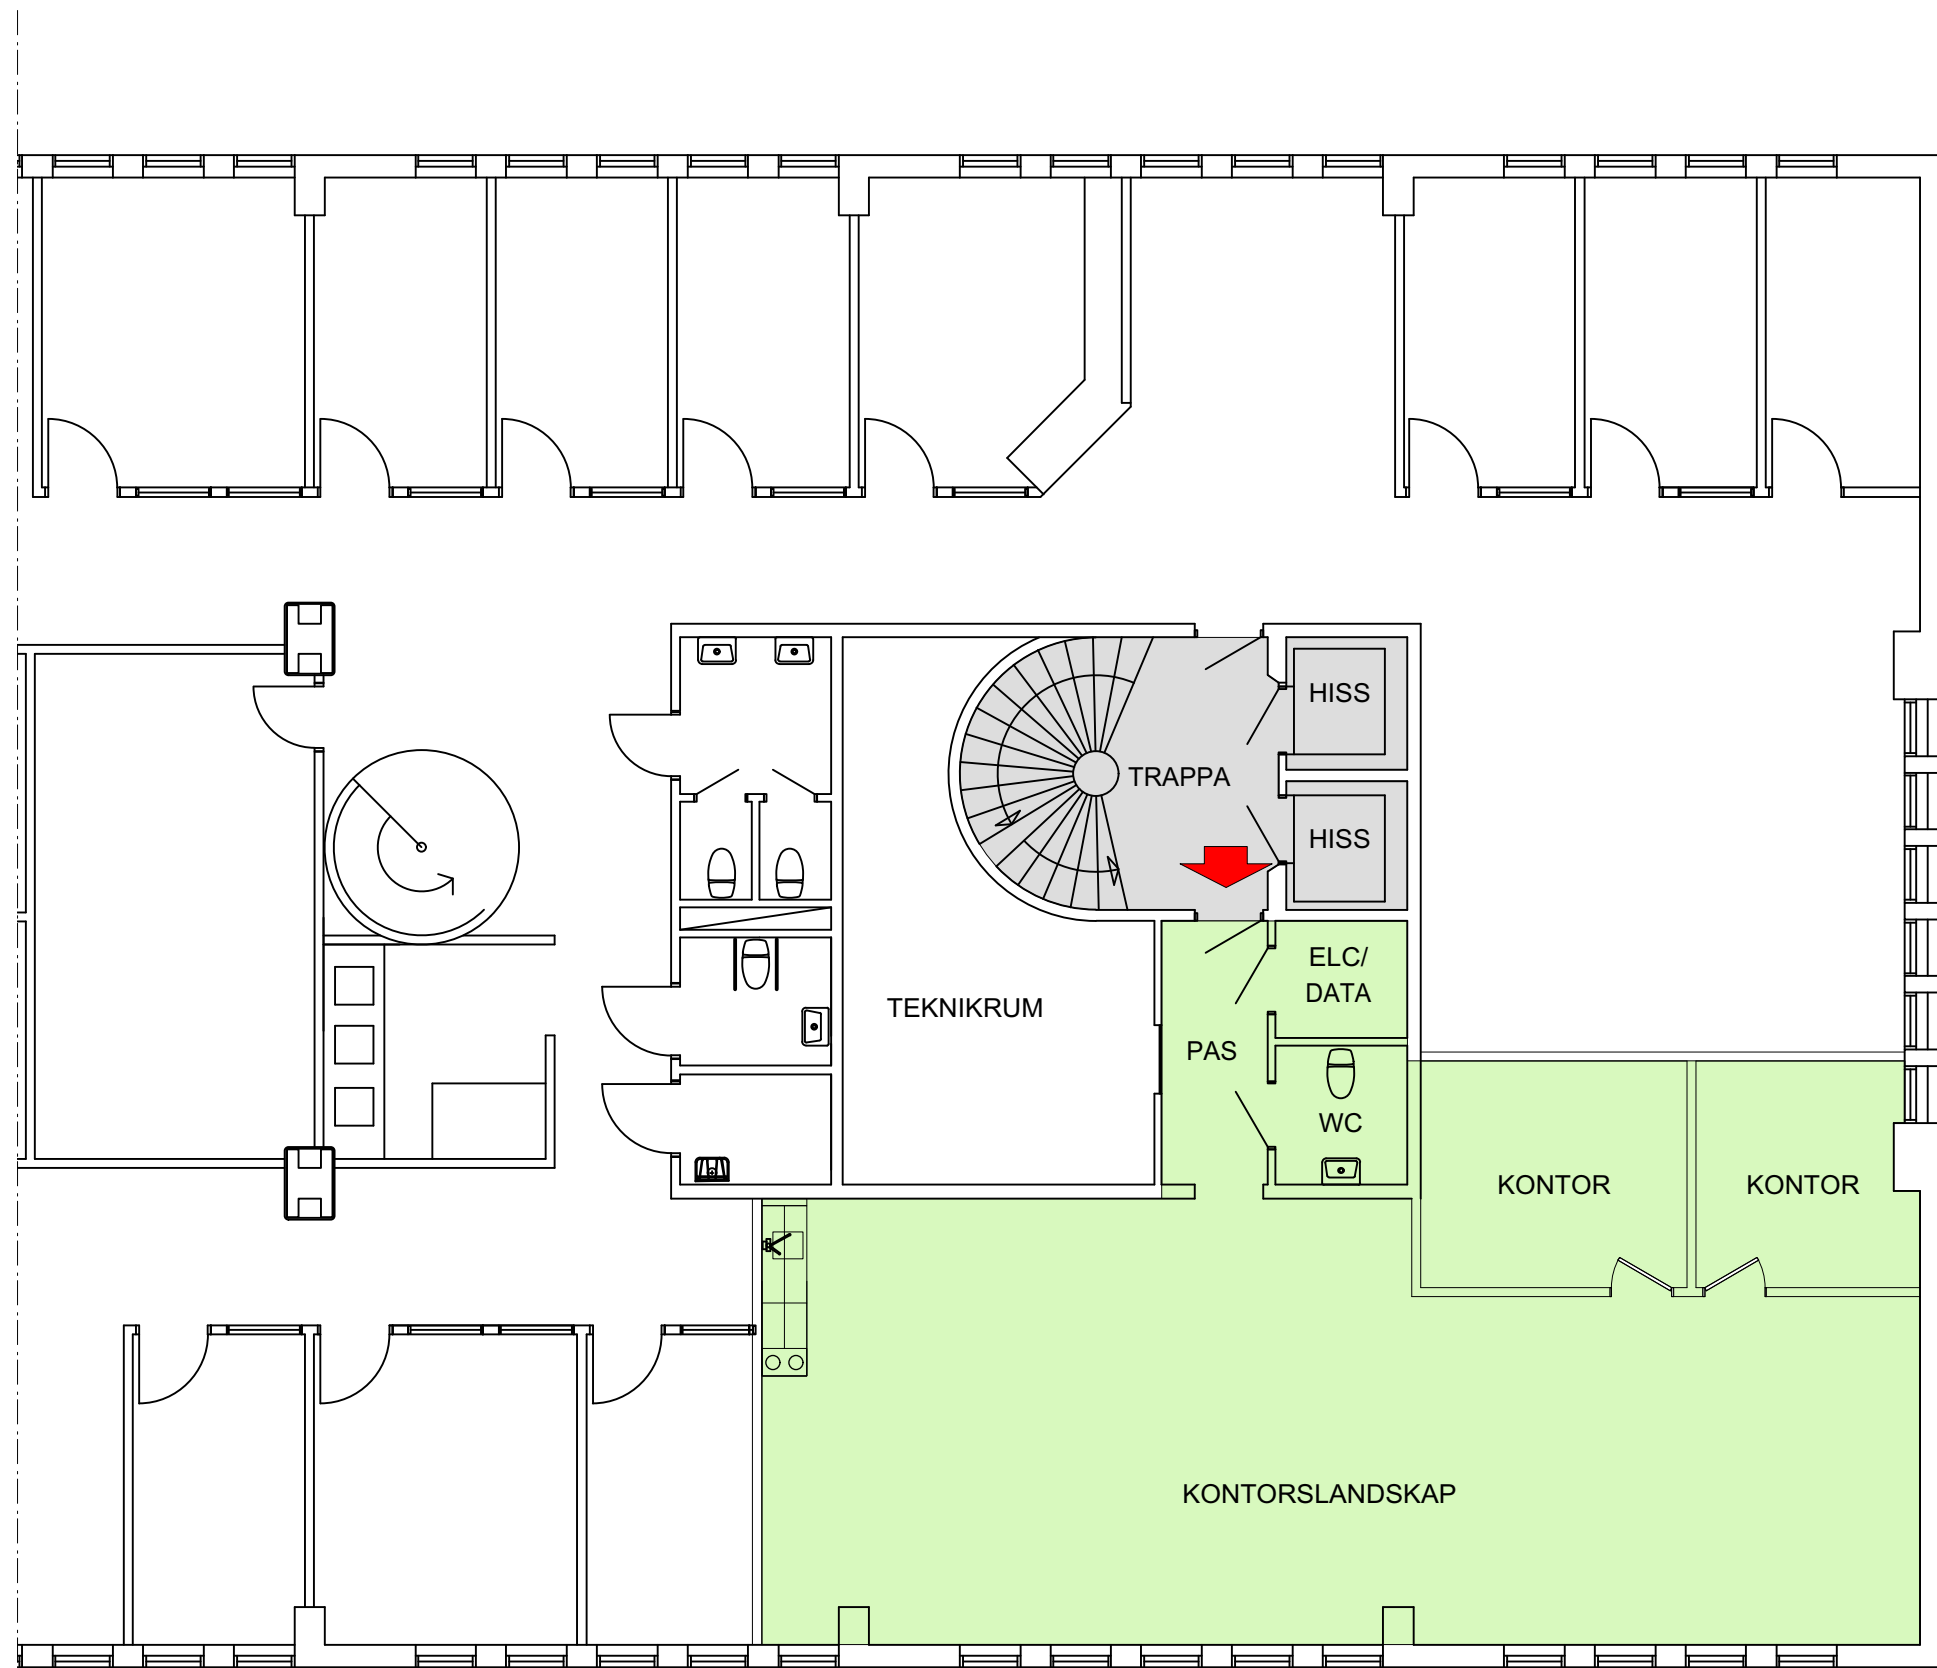

RITNING OCH MÅTT BASERAS PÅ ETT ORIGINAL. VISS AVVIKELSE KAN DÄRFÖR FÖREKOMMA.

Skala 1:100 i A3 -Format

STOCKHOLM,
KV. GETINGEN NR 16
YNGLINGAGATAN 12
PLAN 10
KONTOR, CA 114 KVM

nordic:pm