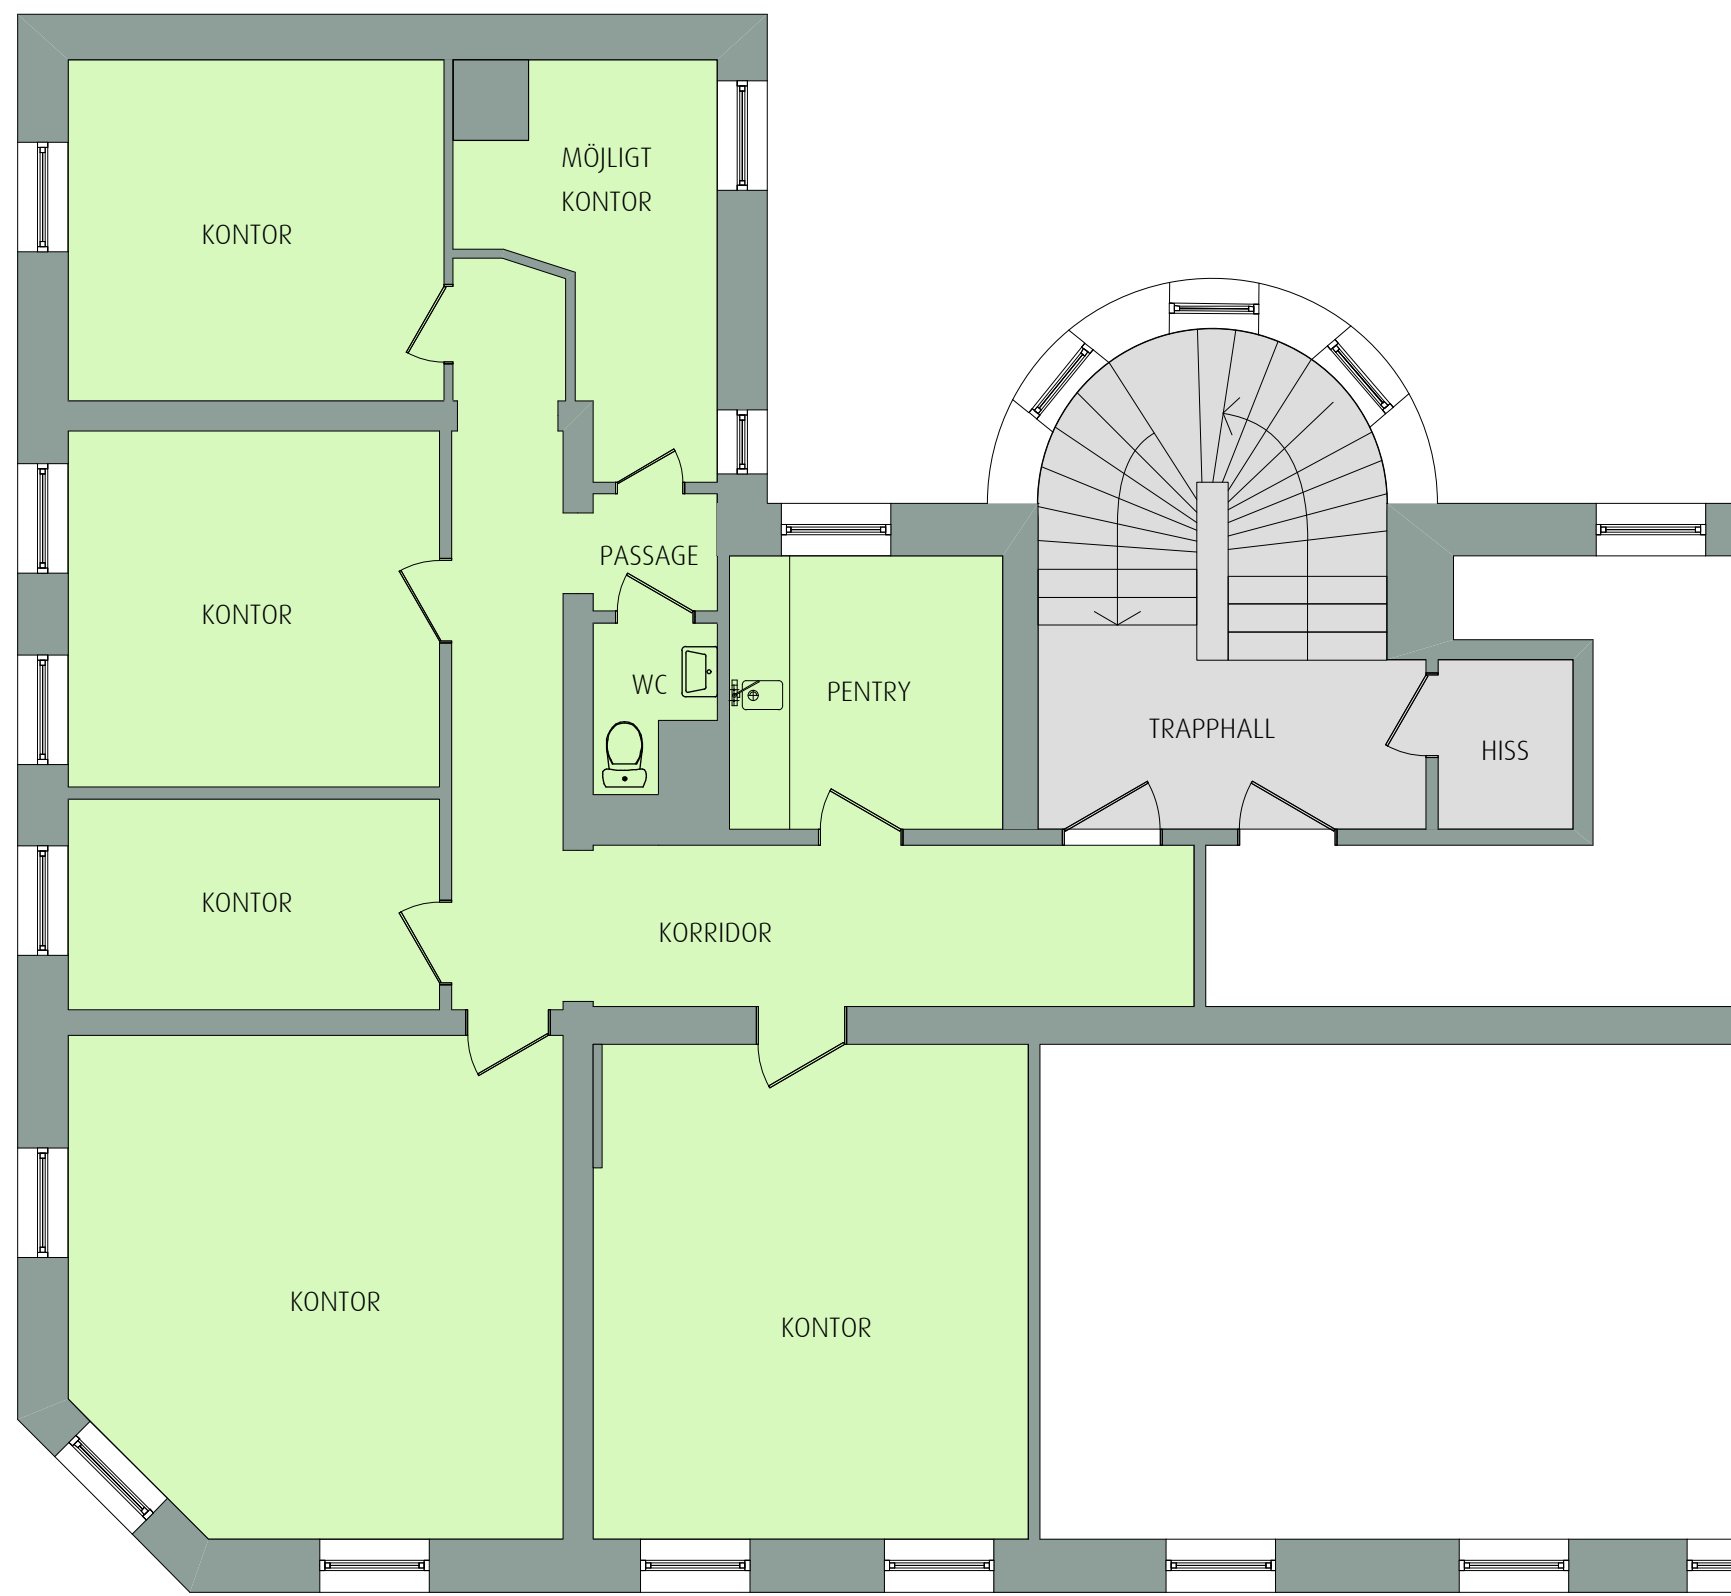

RITNING OCH MÅTT BASERAS PÅ ETT ORIGINAL. VISS AVVIKELSE KAN DÄRFÖR FÖREKOMMA.

Skala 1:75 i A3 -Format

STOCKHOLM,
KV. BRUNFISKEN 15
HUMLEGÅRDSGATAN 4
PLAN 2
KONTOR, CA 124 KVM