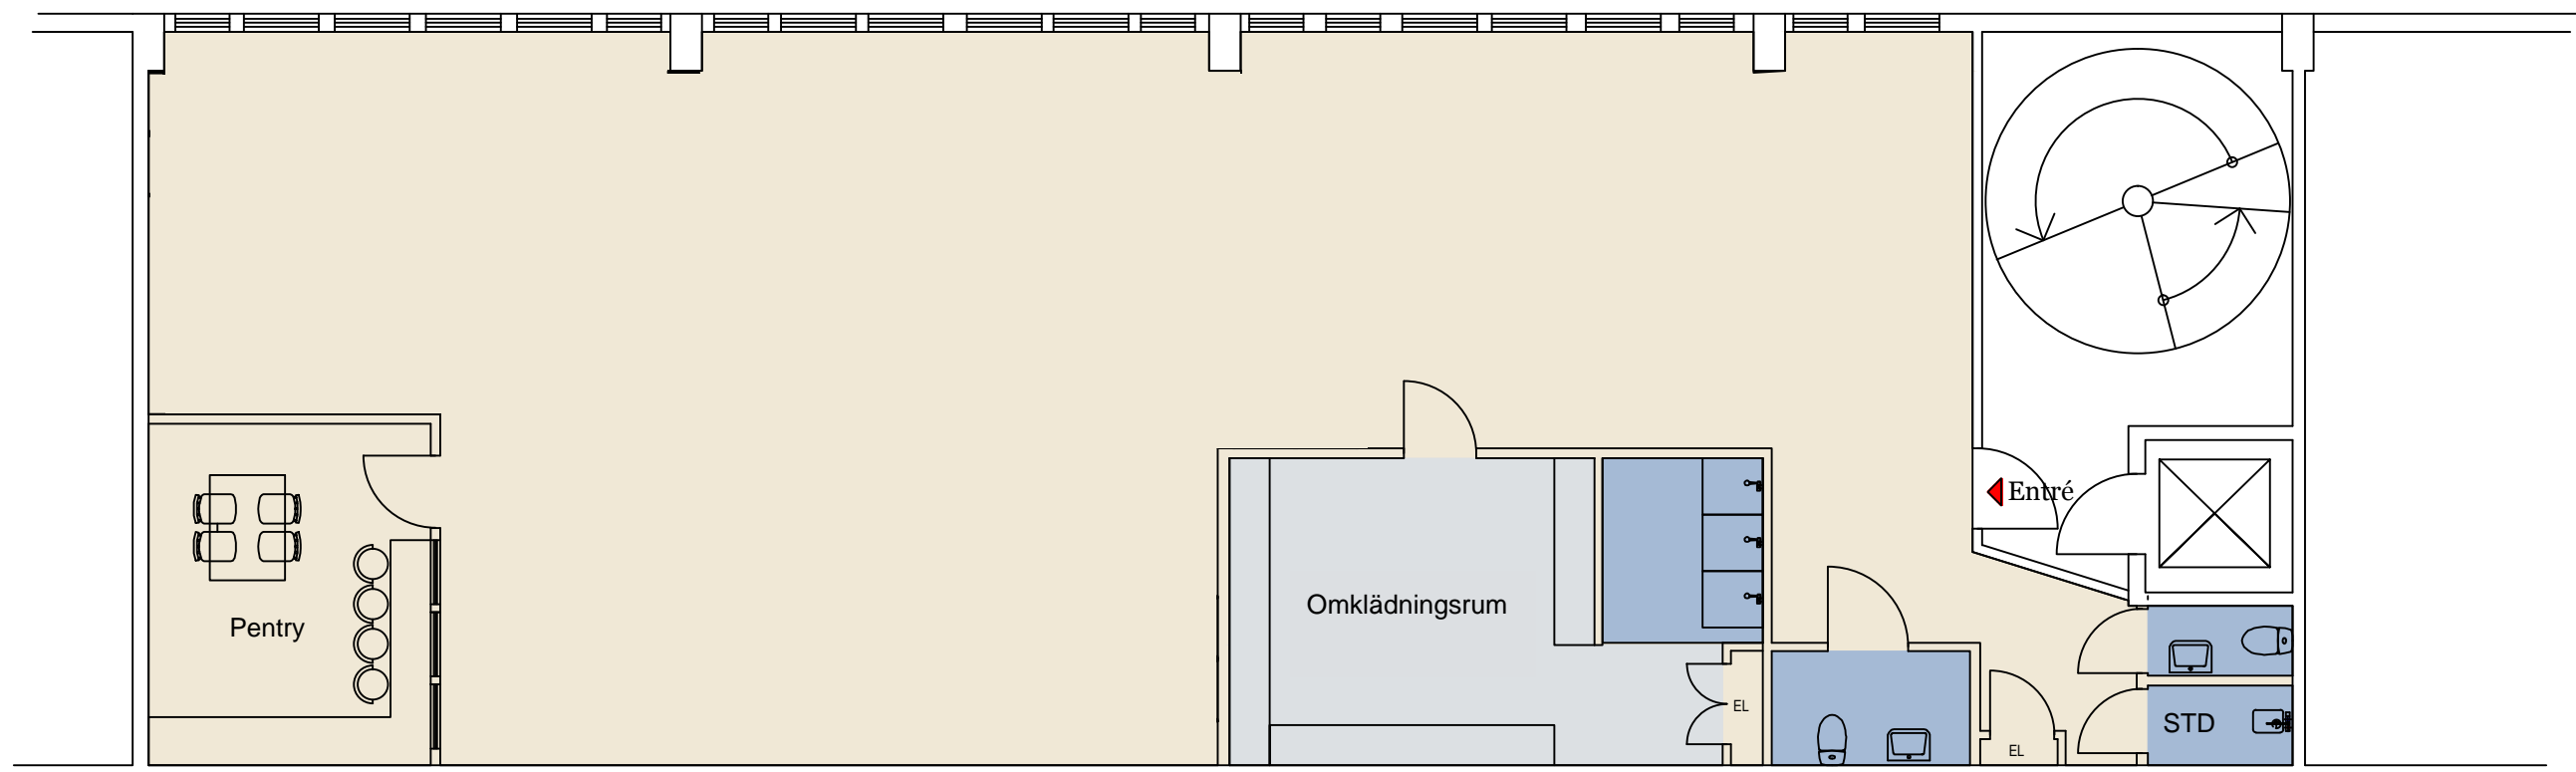

# CASTELLUM

Kuskvägen 2, Sollentuna  
Tidskriften 2  
Fitnesslokal, ca 240 kvm, plan 1

Reservation för måttavvikelser.